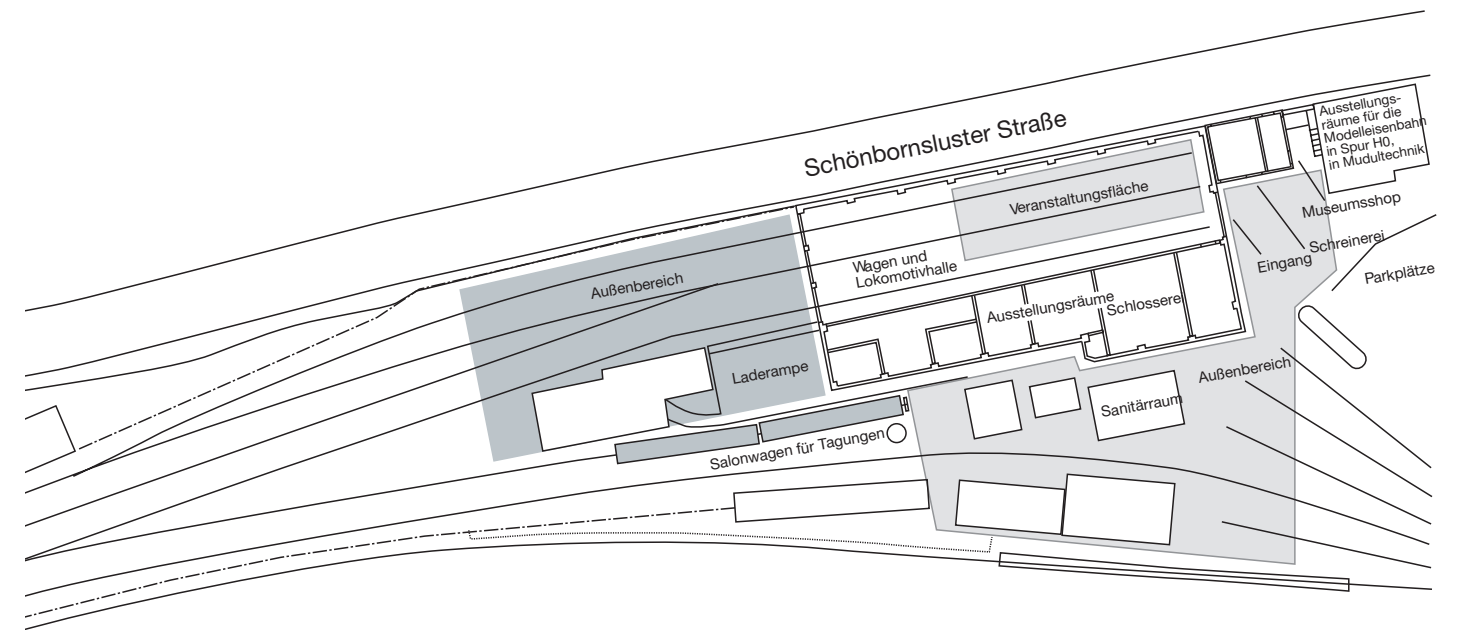

Veranstaltungsinformationen

Die Lokomotivhalle in Koblenz ist für folgende Veranstaltungen geeignet:

- Kulturveranstaltungen
- Konzerte
- Unterhaltungsveranstaltungen

Veranstaltungszeitpunkte

Die Lokhalle kann sowohl für Tages- als auch für Abendveranstaltungen genutzt werden.

Kapazität der Lokhalle

Die Lokhalle eignet sich eingetischt für bis zu 200 Personen, bei Konzertbestuhlung für 400 Personen und bei Stehempfangen für bis zu 600 Personen.

Gastronomie

Ein gastronomisches Angebot ist im Standort Koblenz nicht vorhanden.

Künstlergarderoben

In einem historischen Wagen besteht die Möglichkeit, eine Künstlergarderobe einzurichten.

Behindertengerechte Zuwegung

Die Lokhalle ist ebenerdig und somit für Behinderte (Rollstuhlfahrer) erreichbar. Eine behindertengerechte Toilette ist nicht vorhanden.

Bisher durchgeführte Veranstaltungen

- VHV Versicherungen/Vertretertagung
- Bahnhofsfest 100 Jahre Koblenz Hbf
- Friseurinnung/Schaufrisieren