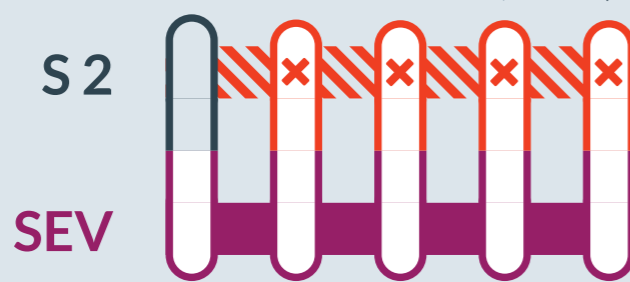

Baustellenbedingte Einschränkung:

S 2

Dortmund Hbf ↔ Essen Hbf

von
Do, 24.08.2023
19:45 Uhr

bis
Sa, 09.09.2023
03:00 Uhr

von
Mi, 20.09.2023
20:45 Uhr

bis
So, 24.09.2023
10:15 Uhr

Streckensperrung zwischen:
Wanne-Eickel Hbf und **Essen Hbf**

Baustellenbedingte Einschränkung:

RB 32

Dortmund Hbf ↔ Duisburg Hbf

von
Do, 24.08.2023
19:45 Uhr

bis
Fr, 25.08.2023
05:30 Uhr

am
Do, 07.09.2023
04:30 Uhr bis 05:30 Uhr

am
Sa, 09.09.2023
01:30 Uhr bis 04:30 Uhr

Streckensperrung zwischen:
Wanne-Eickel Hbf und **Duisburg Hbf**

Wanne-Eickel Hbf Hbf
Gelsenkirchen Hbf
Gelsenkirchen Rotthausen
Essen-Kray Nord
Essen Hbf