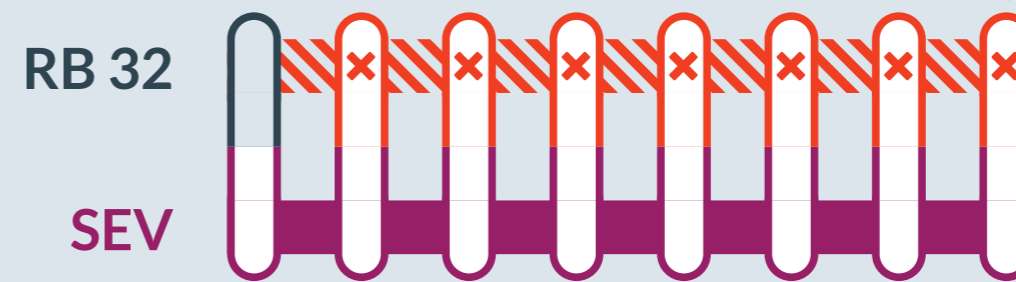

Wanne-Eickel Hbf Hbf
Gelsenkirchen Hbf
Essen Zollverein Nord
Essen-Altenessen
Essen-Bergeborbeck
Oberhausen Hbf
Duisburg Hbf