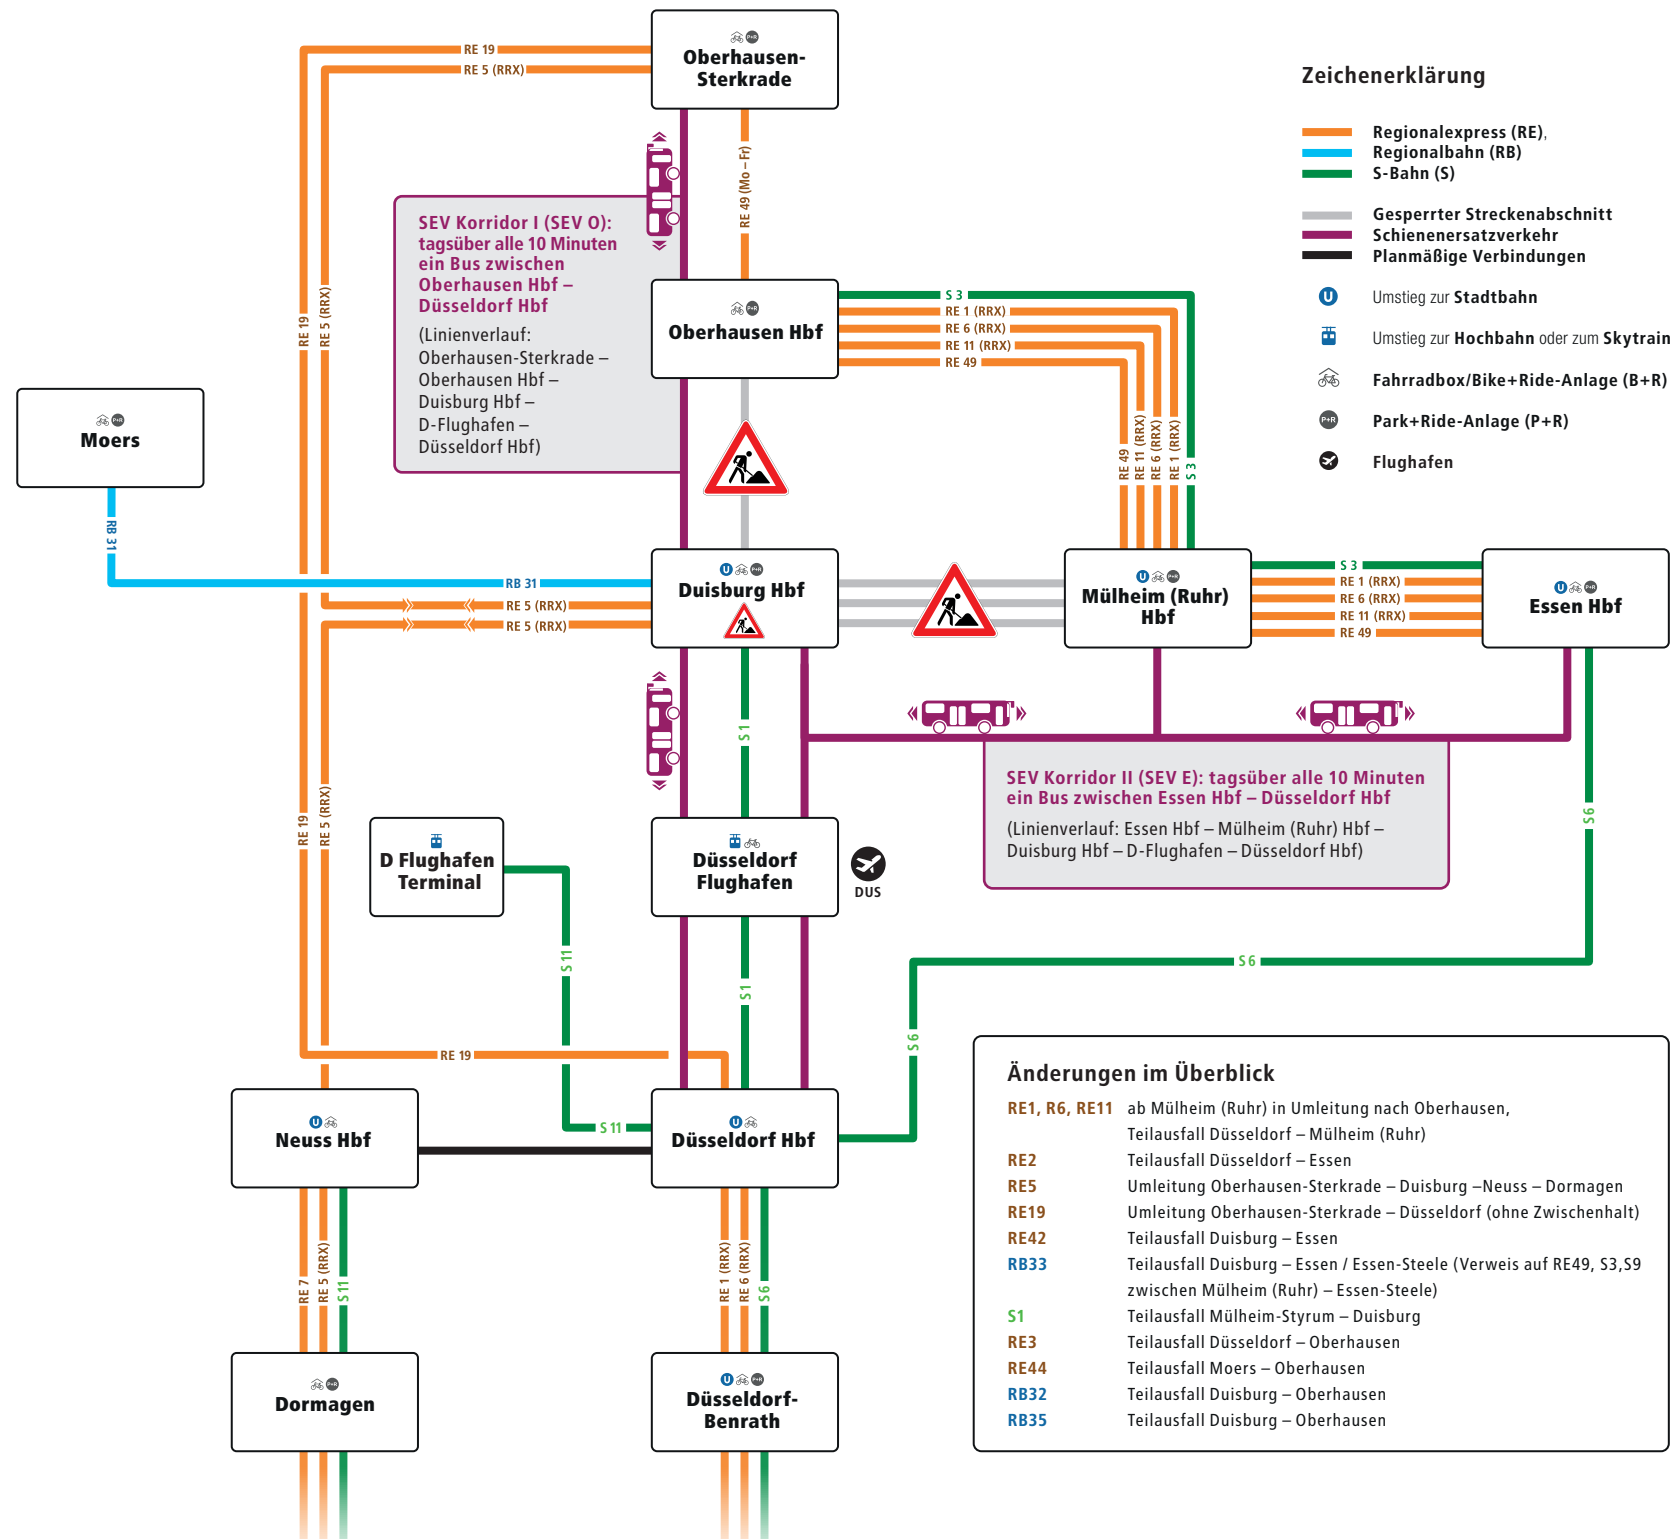

# Baumaßnahme rund um Duisburg – Kaiserberg

29.09.2023 – 13.10.2023 (Herbstferien)

Informationen zu **Störungen\*** und **Bauarbeiten** sind auf den Internetseiten der Eisenbahnverkehrs- unternehmen und auf der Informationsplattform **Zuginfo.NRW** zu finden.

\*Weitere betriebliche Einschränkungen werden auch außerhalb des VRR-Raums zu erwarten sein.