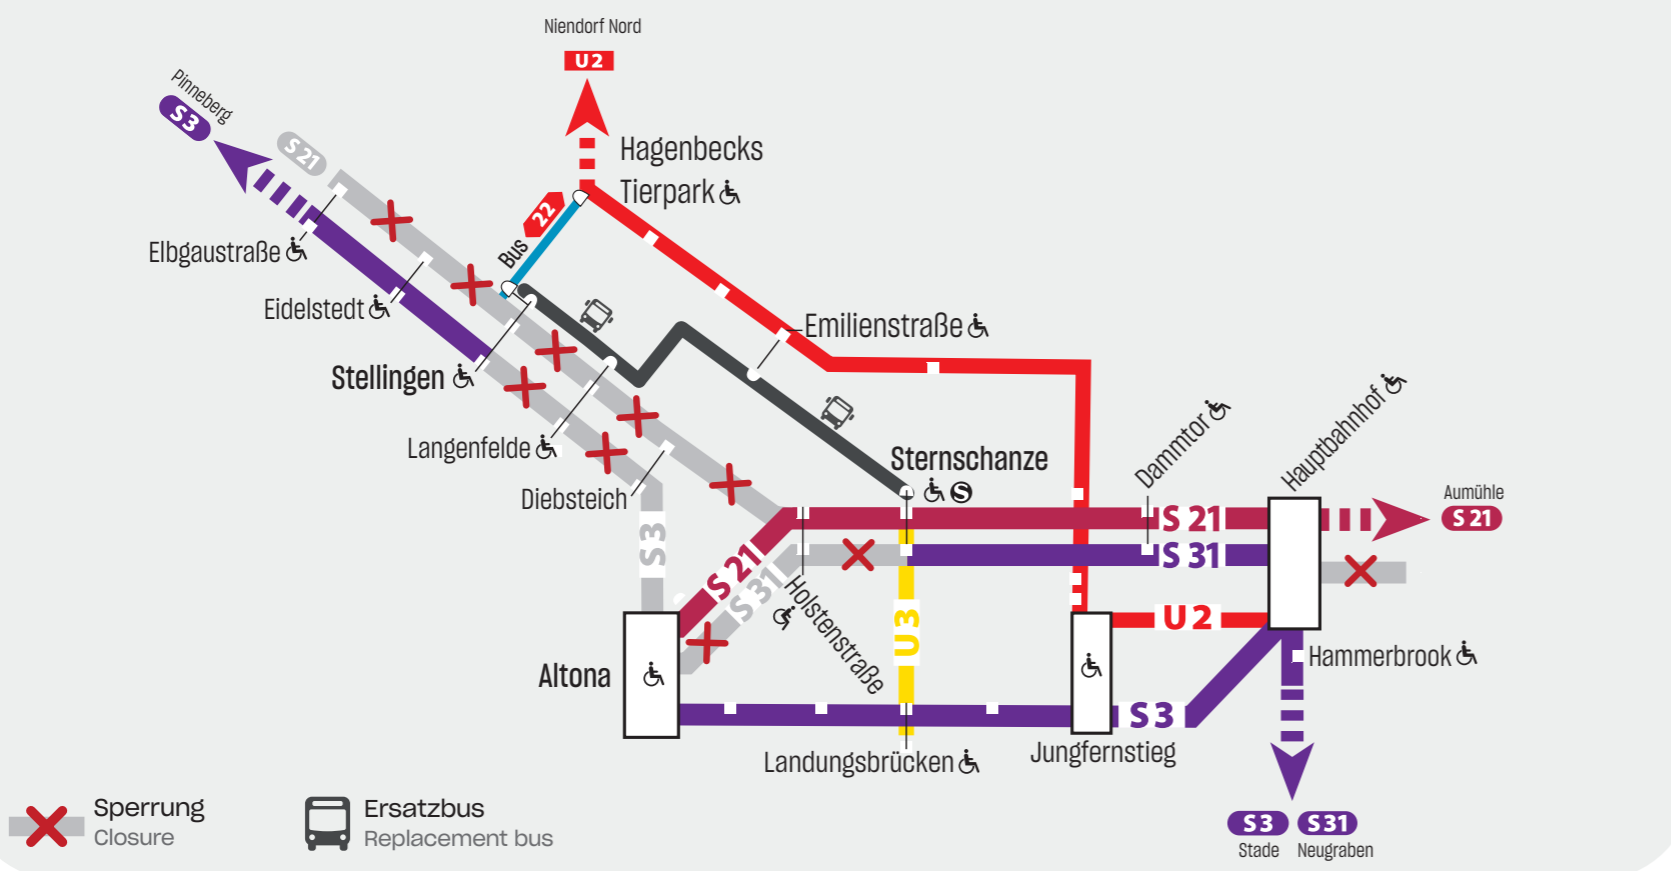

Sperrung / Closure

Stellingen ◀▶ Altona

S21

S3

S31

Ersatzverkehr Stellingen ◀▶ Sternschanze

Sa Sat **14.10.** 01:00 Uhr –
01:00 am

So Sun **29.10.23** Betriebsende
Close of service

Busse statt S-Bahn / Buses instead of S-Bahn:
Stellingen ◀▶ Langenfelde ◀▶
U2 Emilienstraße ◀▶ Sternschanze

Schnellster Weg / Fastest way:
22 Stellingen ◀▶ Hagenbecks Tierpark
◀▶ **U2** Jungfernstieg / Hauptbahnhof

Alternativen / Alternatives:

Pinneberg ◀▶ Hbf: **RB61**

Pinneberg ◀▶ Altona: **RB71**

S31 Nur / only Neugraben / Harburg Rathaus
◀▶ Sternschanze

Die Fahrzeit kann sich um bis zu 20 Minuten verlängern.
Grund hierfür sind Gleisbauarbeiten.

Journey times may be up to 20 minutes longer.
The closure is necessary because of track work.

Infos zu den Baumaßnahmen
Information on construction work