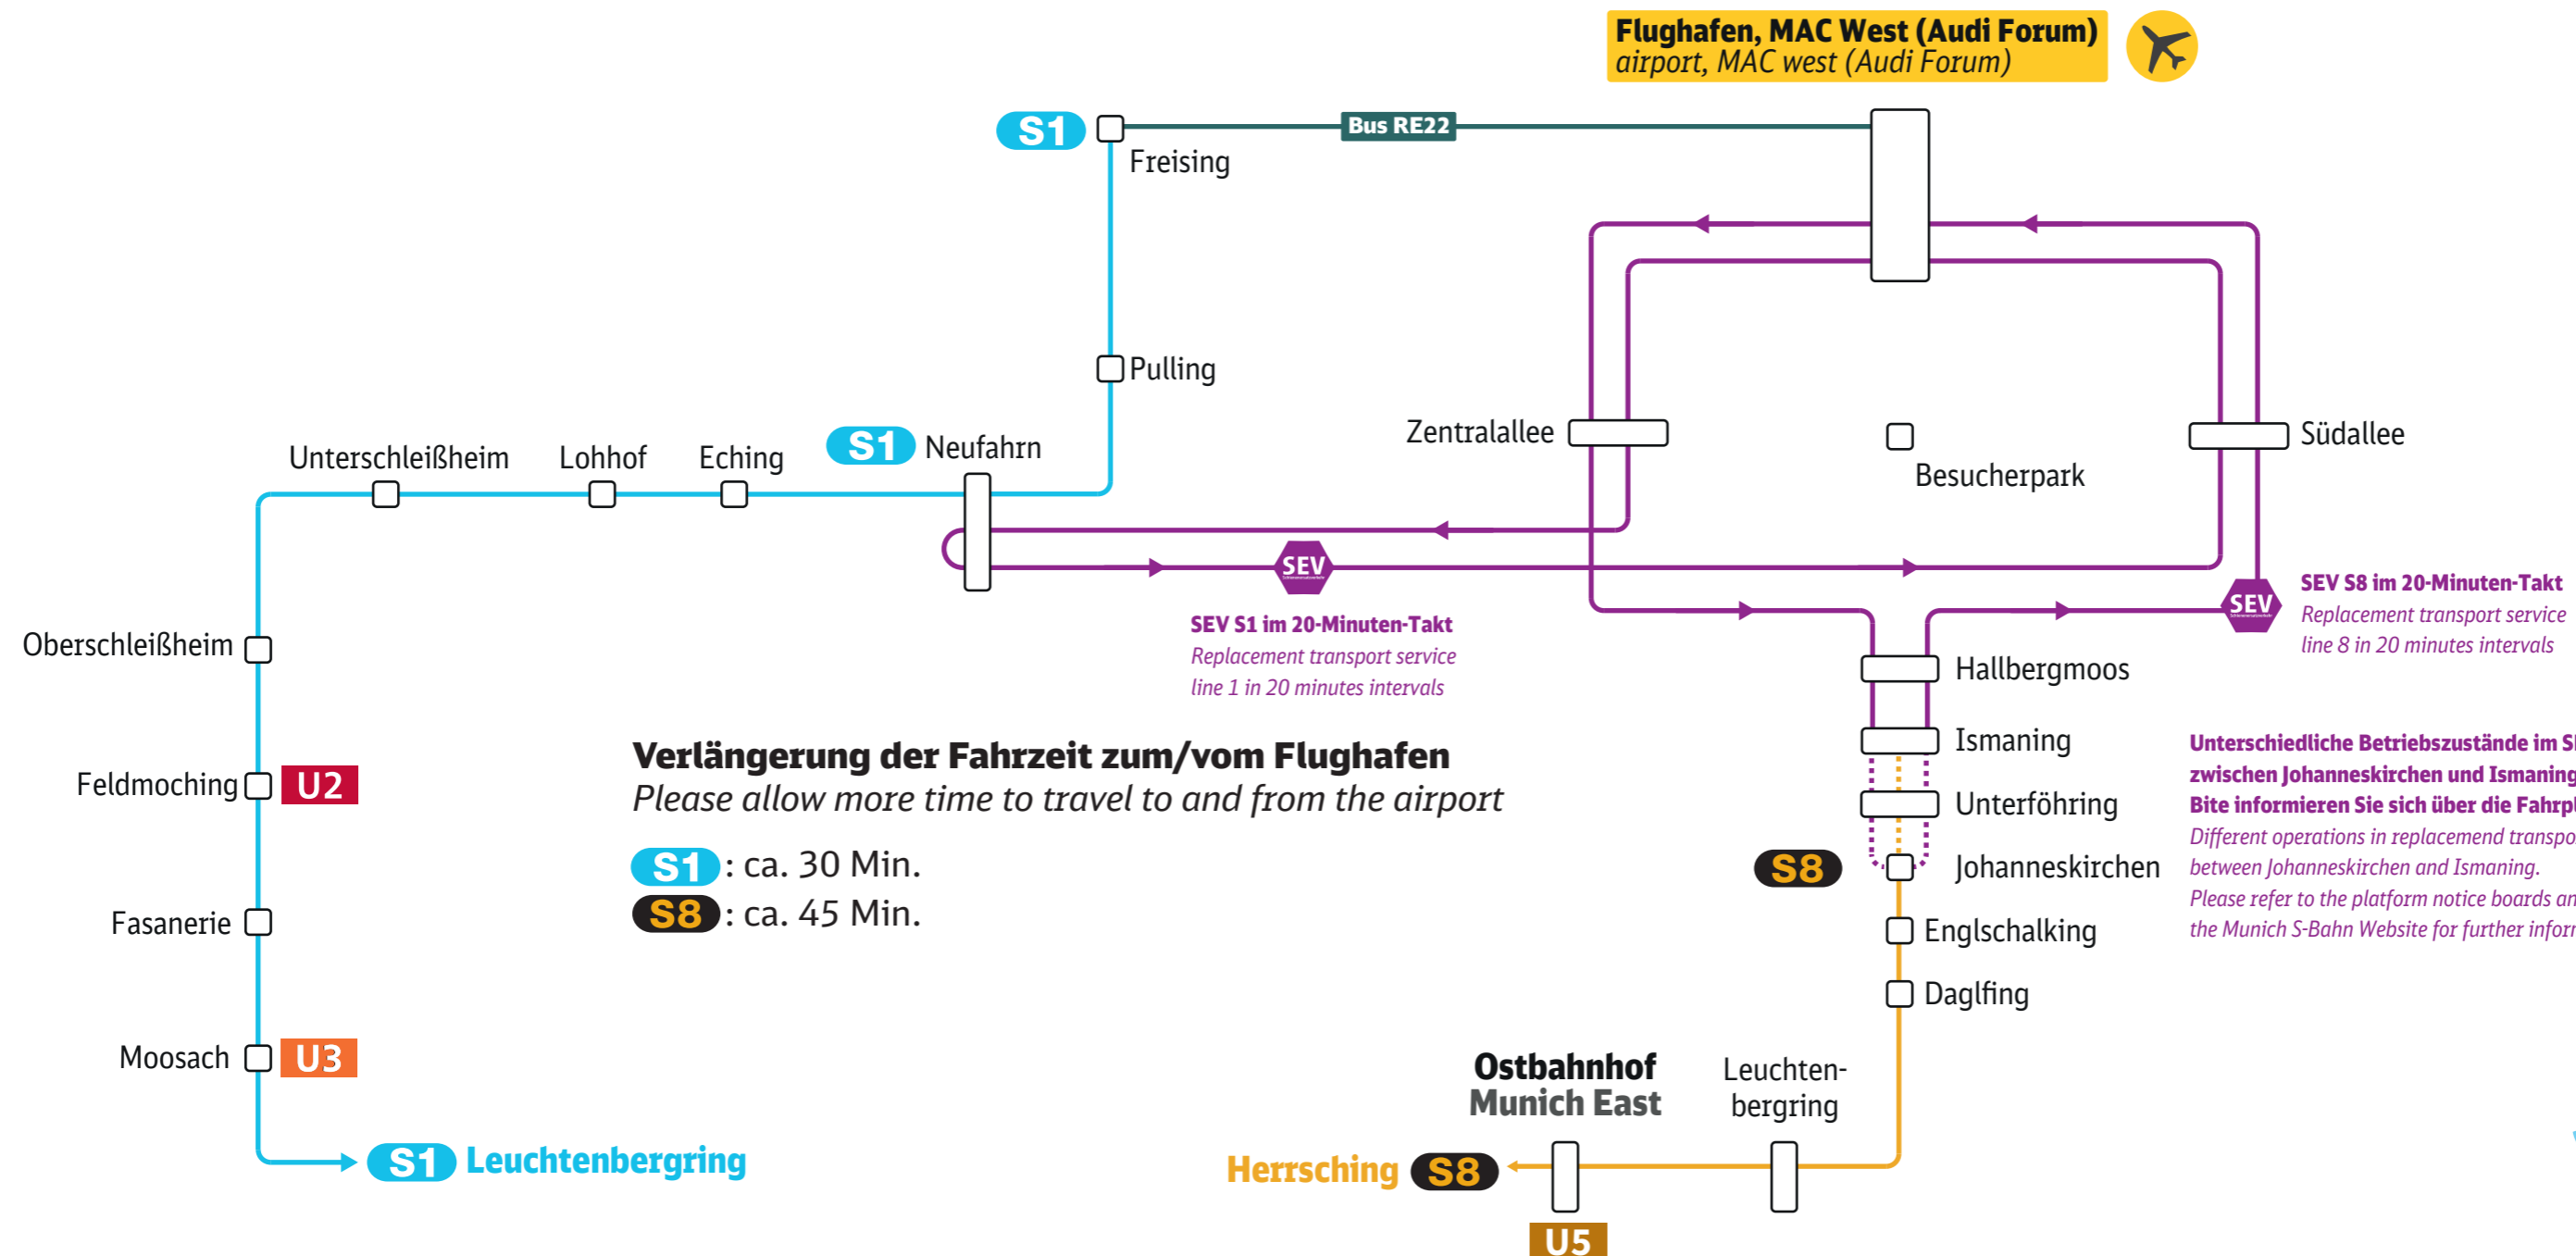

Bauarbeiten am Flughafen München

Phase 1: Montag, 23.10.2023 ca. 22.30 Uhr durchgehend bis Freitag, 03.11.2023 ca. 4.00 Uhr
(nicht in den Nächten zwischen 22 und 4 Uhr)

Bauarbeiten am Flughafen München

Phase 2: Freitag, 03.11. 2023 ca. 4.00 Uhr durchgehend bis Montag, 13.11.2023 ca. 4.00 Uhr (nicht in den Nächten zwischen 22 und 4 Uhr)

Das große Investitionsprogramm für Mobilität und Klimawende.

Bauarbeiten am Flughafen München

Phase 3, nur in den Nächten: Montag, 23.10. ca. 22.30 Uhr durchgehend bis Montag, 13.11.2023 ca. 4.00 Uhr **zwischen 22 und 4 Uhr**

Das große Investitionsprogramm für Mobilität und Klimawende.