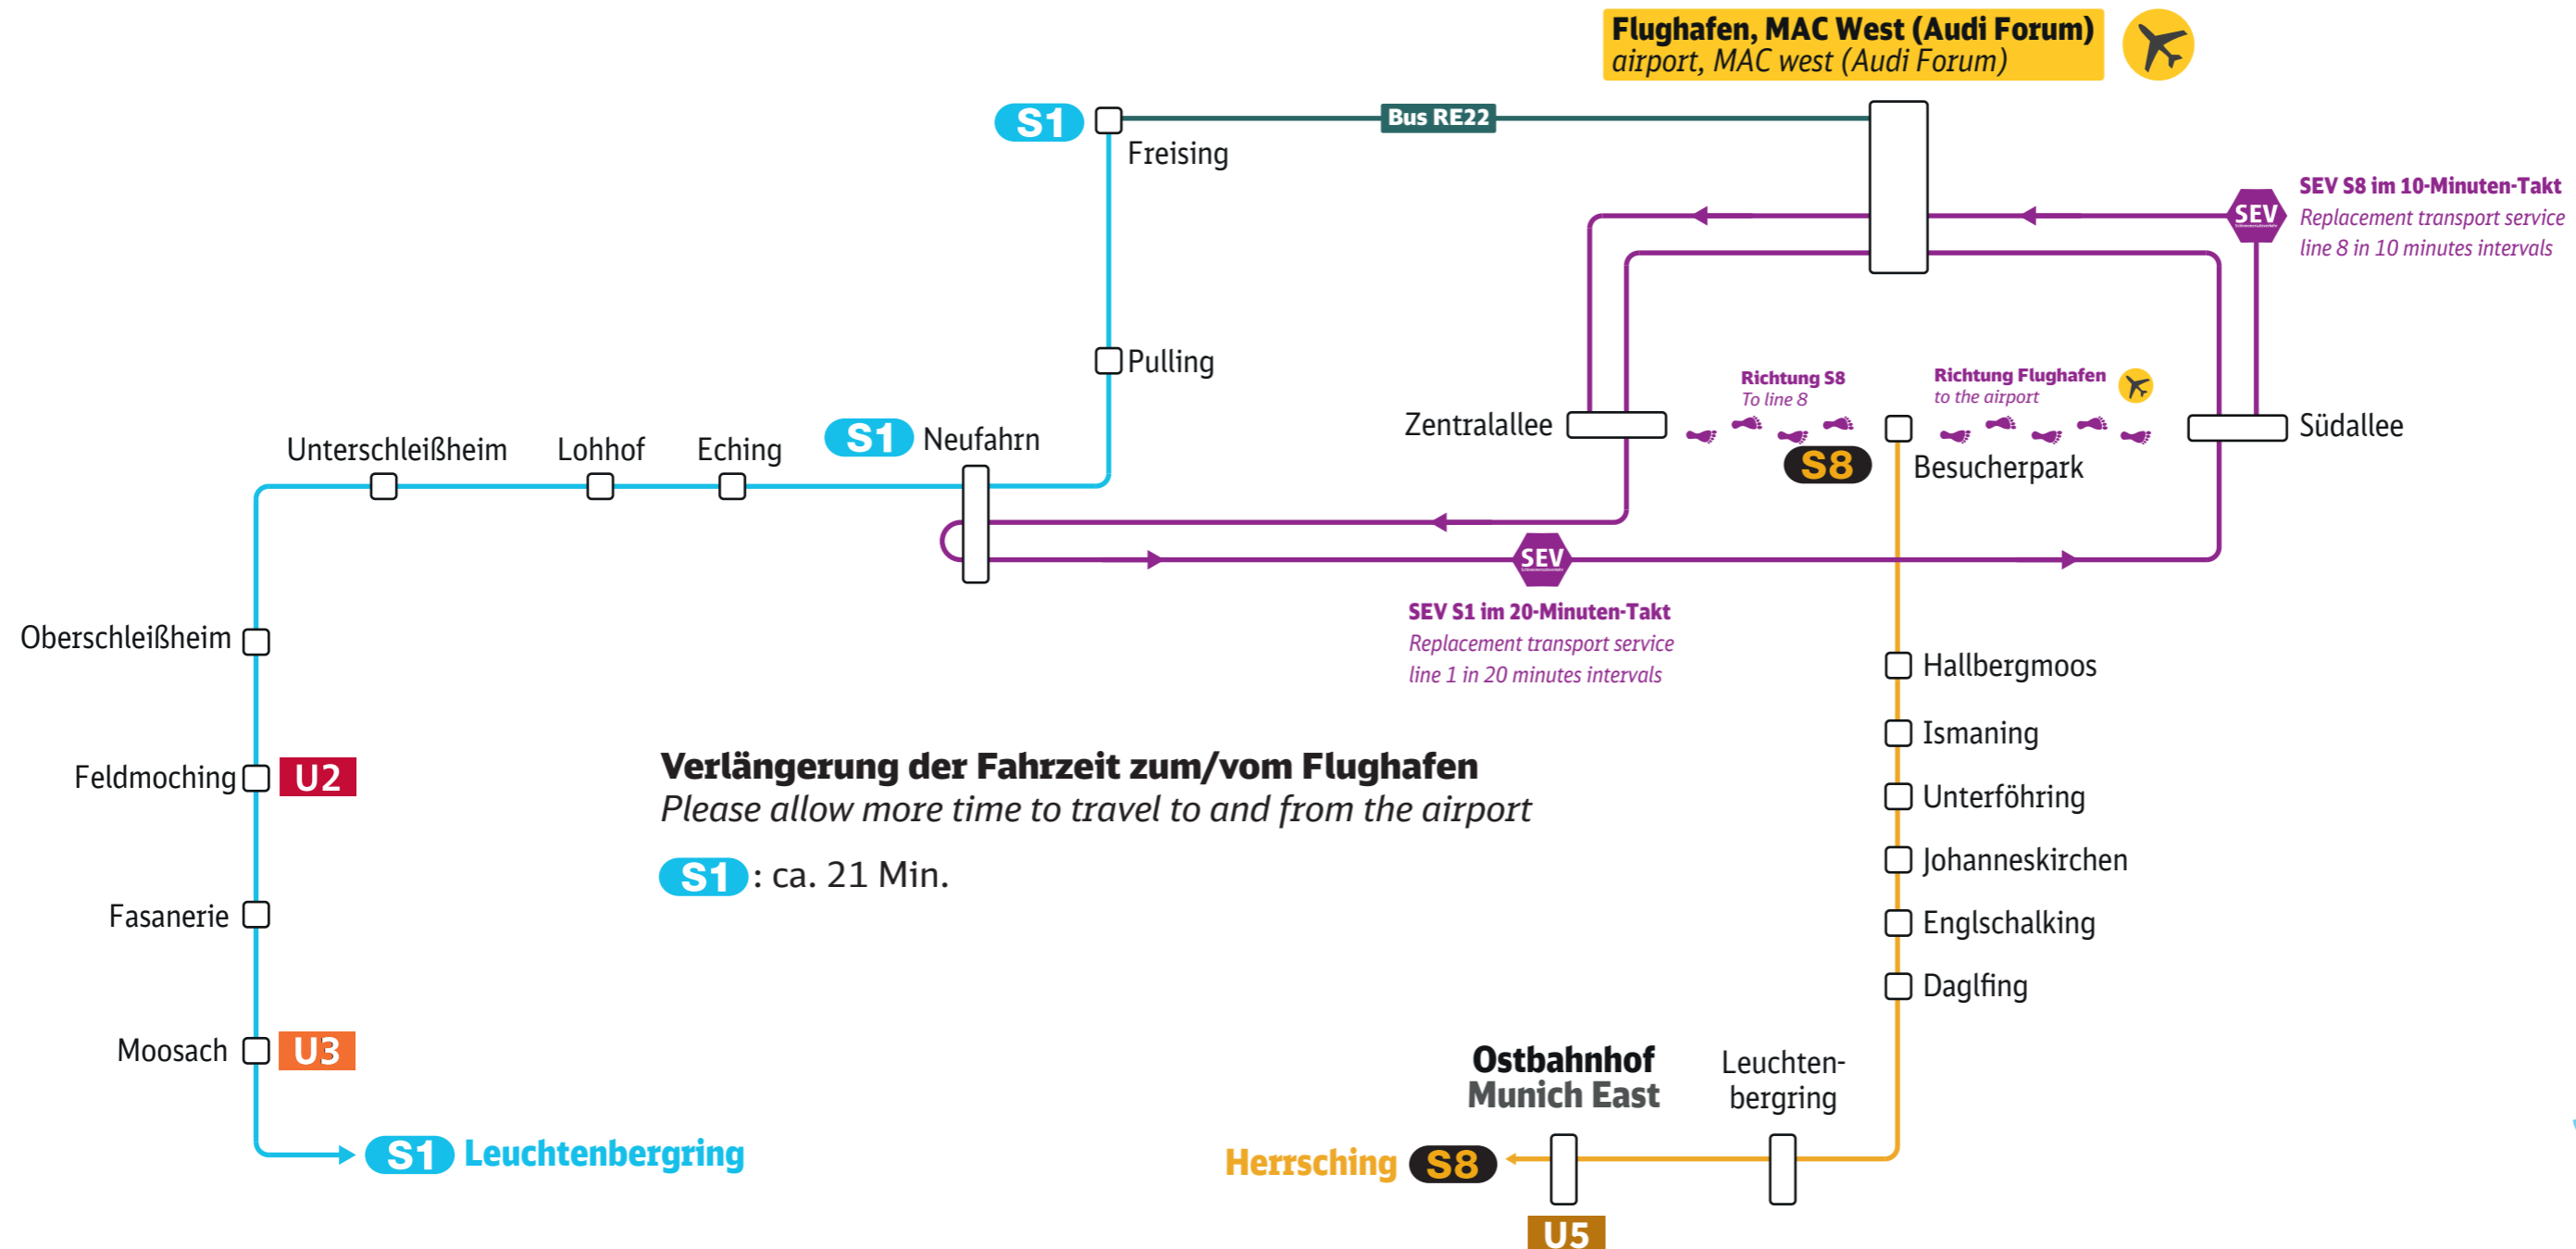

Bauarbeiten am Flughafen München

Phase 1: Montag, 23.10.2023 ca. 22.30 Uhr durchgehend bis Freitag, 03.11.2023 ca. 4.00 Uhr
(nicht in den Nächten zwischen 22 und 4 Uhr)

Bauarbeiten am Flughafen München

Phase 2: Freitag, 03.11. 2023 ca. 4.00 Uhr durchgehend bis Montag, 13.11.2023 ca. 4.00 Uhr (nicht in den Nächten zwischen 22 und 4 Uhr)

Das große Investitionsprogramm für Mobilität und Klimawende.

Bauarbeiten am Flughafen München

Phase 3, nur in den Nächten: Montag, 23.10. ca. 22.30 Uhr durchgehend bis Montag, 13.11.2023 ca. 4.00 Uhr **zwischen 22 und 4 Uhr**

Das große Investitionsprogramm für Mobilität und Klimawende.