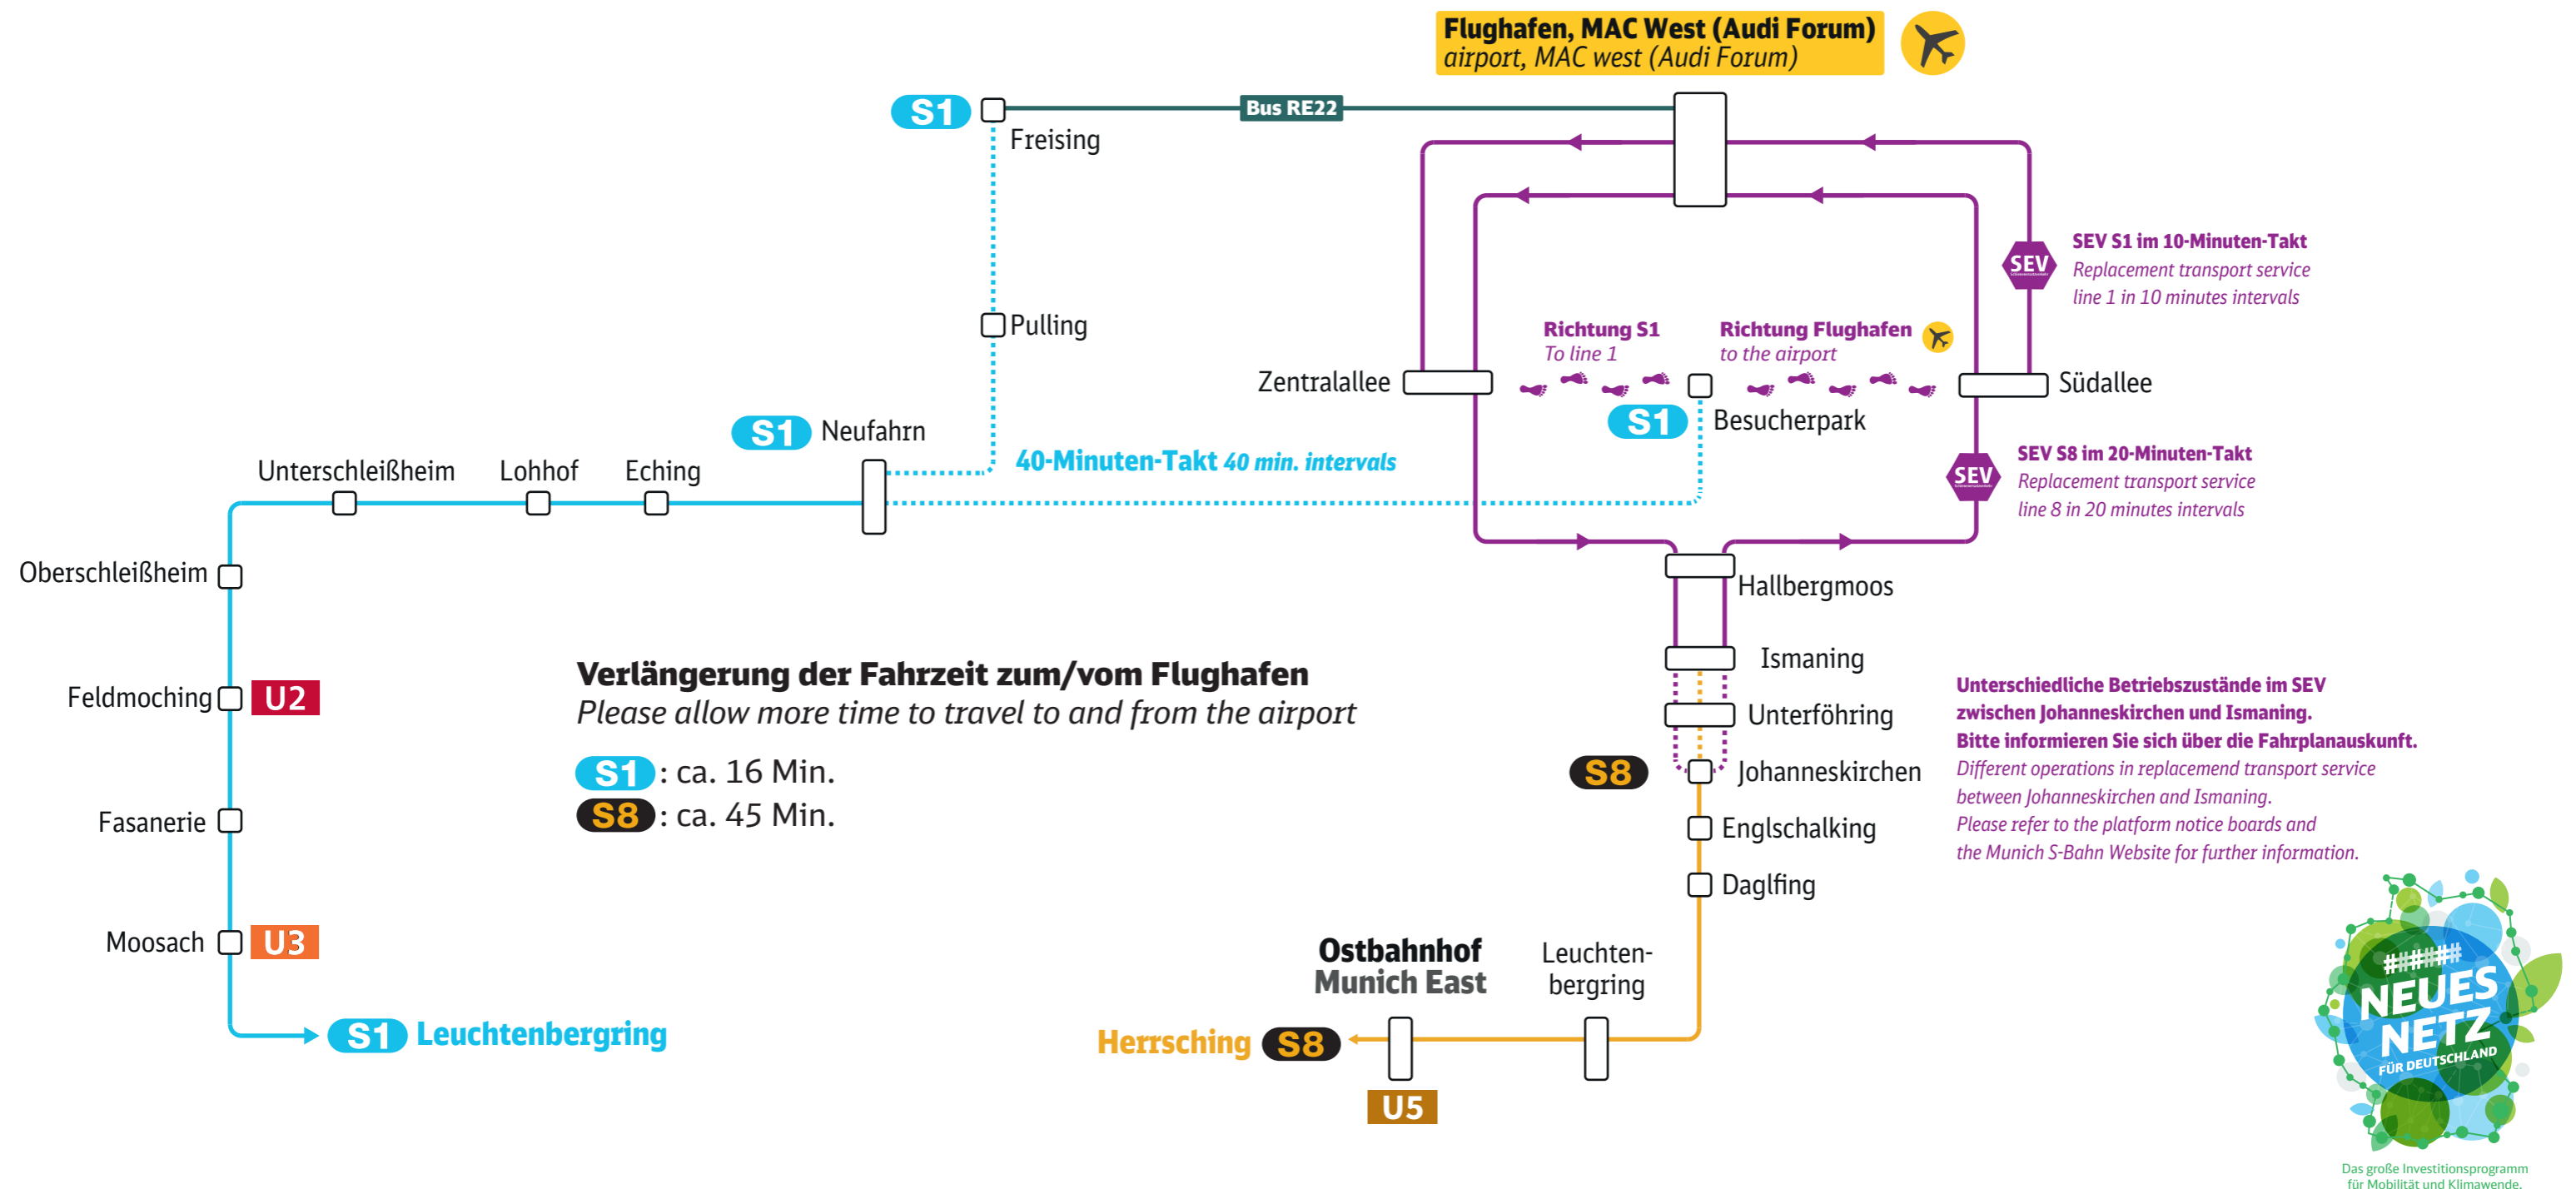

Bauarbeiten am Flughafen München

Phase 1: Montag, 23.10.2023 ca. 22.30 Uhr durchgehend bis Freitag, 03.11.2023 ca. 4.00 Uhr
(nicht in den Nächten zwischen 22 und 4 Uhr)

Bauarbeiten am Flughafen München

Phase 2: Freitag, 03.11. 2023 ca. 4.00 Uhr durchgehend bis Montag, 13.11.2023 ca. 4.00 Uhr (nicht in den Nächten zwischen 22 und 4 Uhr)

Das große Investitionsprogramm für Mobilität und Klimawende.

Bauarbeiten am Flughafen München

Phase 3, nur in den Nächten: Montag, 23.10. ca. 22.30 Uhr durchgehend bis Montag, 13.11.2023 ca. 4.00 Uhr **zwischen 22 und 4 Uhr**

Das große Investitionsprogramm für Mobilität und Klimawende.