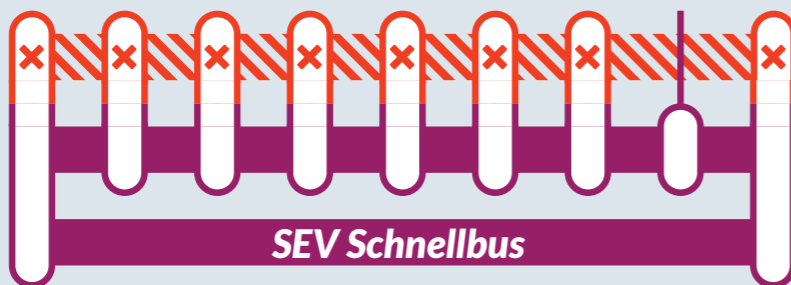

Baustellenbedingte Einschränkung:

RB 52

Lüdenscheid ↔ Hagen Hbf

Mo, 12.08.2024 (0 Uhr) bis So, 25.08.2024 (23:55 Uhr)

Zugausfälle mit Ersatzverkehr zwischen:
Lüdenscheid und **Hagen Hbf**

Baustellenbedingte Einschränkung:

RB 52

Lüdenscheid ↔ Hagen Hbf

Mo, 26.08.2024 (5 Uhr) bis So, 22.09.2024 (23:55 Uhr)

Halteausfälle in:
Hagen-Oberhagen

Hagen Hbf
Hagen-Oberhagen
Dahl
Rummenohl
Dahlerbrück
Schalksmühle
Lüdenscheid-Brügge
LS-Christuskirche
Lüdenscheid

RB 52

Bus RB 52

Schnellbus RB 52

SEV Schnellbus

Information zur Ersatzhaltestelle in Hagen Hbf
- Die Busse ab / bis Lüdenscheid verkehren von der Fernbushaltestelle in der Straße
„Am Hauptbahnhof“

Hagen Hbf
Hagen-Oberhagen
Dahl
Rummenohl
Dahlerbrück
Schalksmühle
Lüdenscheid-Brügge
Lüdenscheid

RB 52

Bus RB 52

Bus RB 52