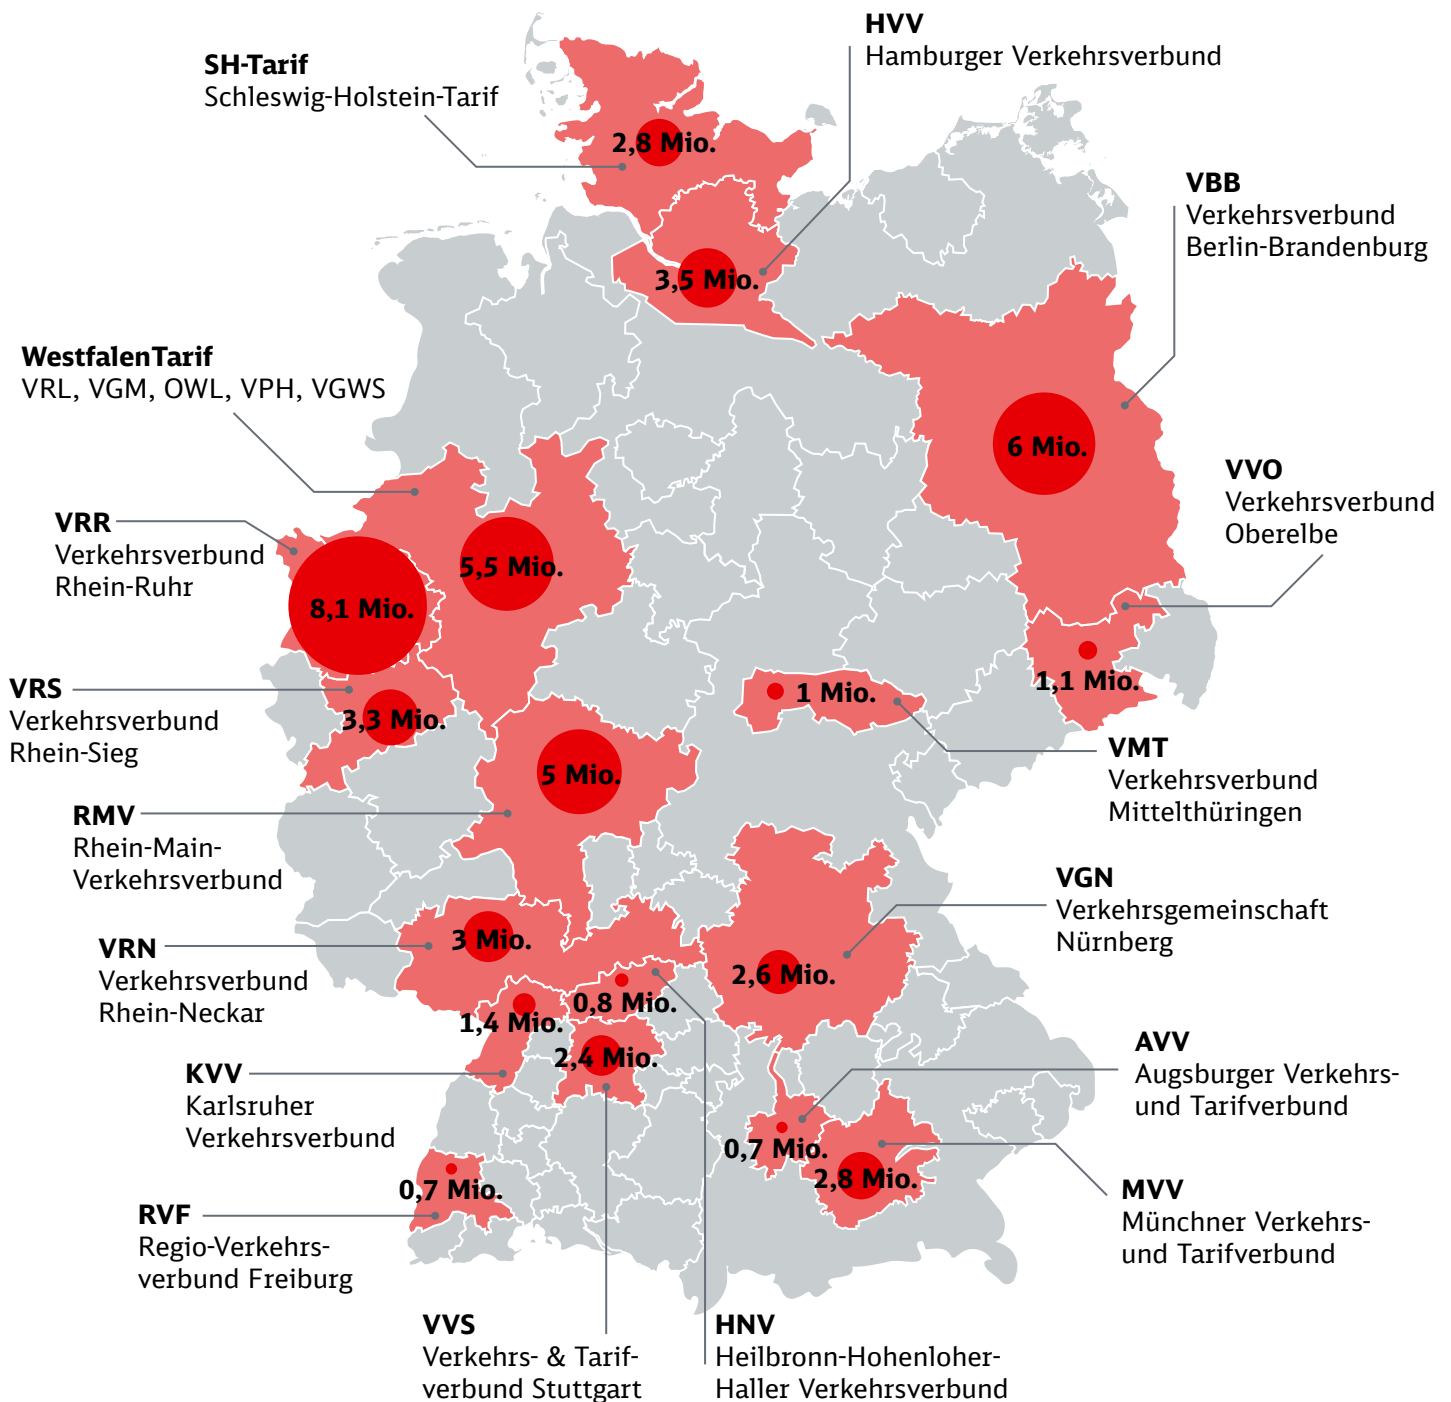

# DB Navigator: Eine App, 21 Verbände, Millionen Nutzer

Bildnachweis: Freepik – flaticon.com

Mit dem Nahverkehrsangebot im DB Navigator erreicht die DB bereits

## 50,7 Millionen

von 65 Millionen Menschen, die innerhalb von Verkehrsverbänden leben. Weitere Verbände folgen.

**+ 20 Mio.**