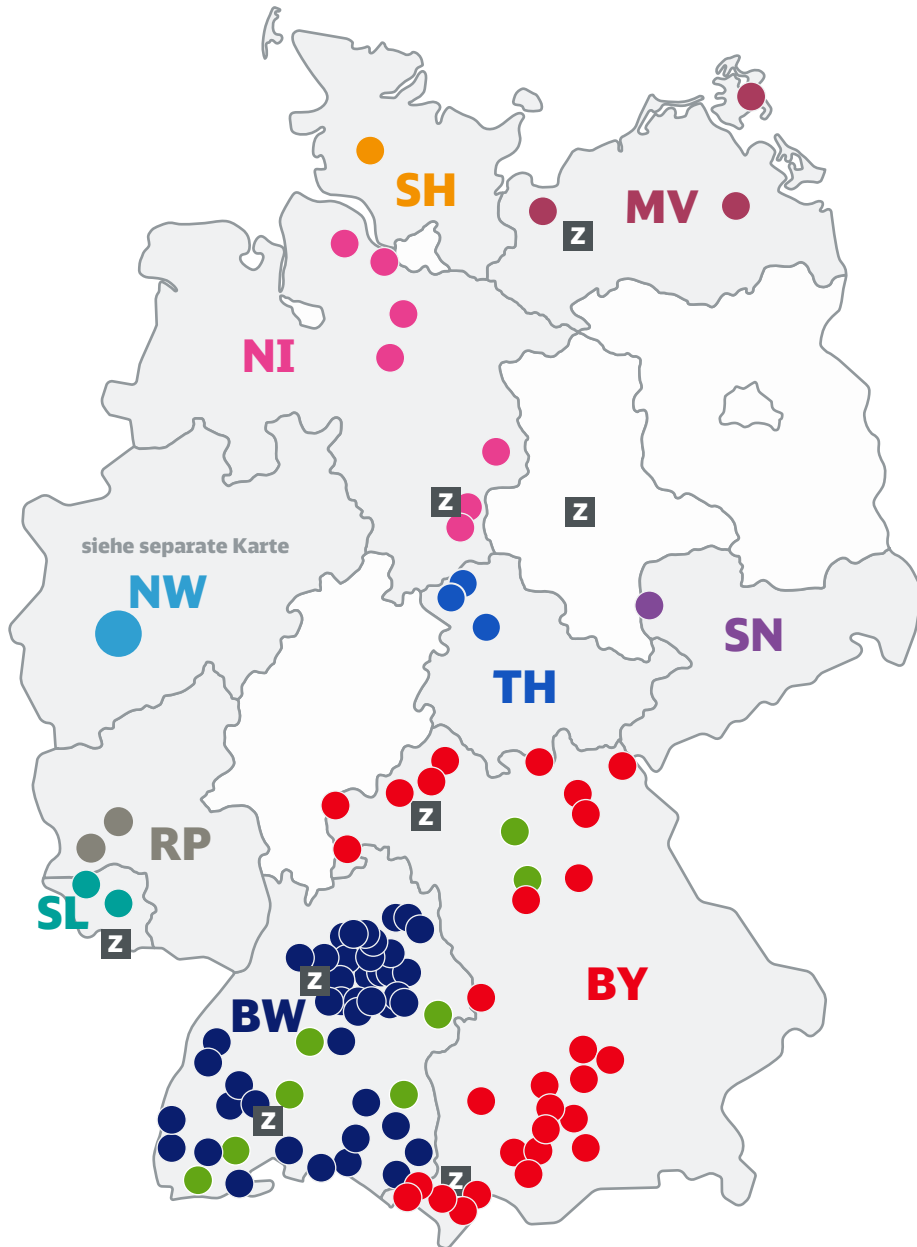

Übersichtskarte Video-Formate bei der Deutschen Bahn

Ortskundige Reiseberater in sieben Video-Zentralen betreuen die Reisenden

Schleswig-Holstein (SH)

- 1 Bordesholm

Mecklenburg-Vorpommern (MV)

- 1 Binz
- 2 Demmin
- 3 Grevesmühlen

Niedersachsen (NI)

- 1 Bad Fallingb.ostel
- 2 Himmelpforten
- 3 Königslutter
- 4 Schladen
- 5 Schneverdingen
- 6 Stelle
- 7 Vienenburg

Sachsen (SN)

- 1 Markkleeberg

Thüringen (TH)

- 1 Bad Langensalza
- 2 Heilbad Heiligenstadt
- 3 Leinefelde

Rheinland-Pfalz (RP)

- 1 Saarburg
- 2 Schweich

Saarland (SL)

- 1 Mettlach
- 2 St. Ingbert

Bayern (BY)

- 1 Bad Kissingen
- 2 Bad Neustadt (Saale)
- 3 Bad Wörishofen
- 4 Bayreuth (Hybrid)
- 5 Freising (Hybrid)
- 6 Fürth Hbf (Hybrid)
- 7 Geltendorf
- 8 Haßfurt
- 9 Hof (Hybrid)
- 10 Immenstadt
- 11 Kahl am Main
- 12 Kulmbach
- 13 Lindau-Reutin
- 14 Lohr am Main
- 15 Miltenberg (Hybrid)
- 16 München-Moosach
- 17 Neuhaus (Pegnitz)
- 18 Neustadt bei Coburg
- 19 Nördlingen
- 20 Peißenberg
- 21 Peiting Ost
- 22 Penzberg
- 23 Pfronten-Ried
- 24 Reichertshausen
- 25 Röthenbach im Allgäu
- 26 Schongau
- 27 Sonthofen
- 28 Starnberg-Nord (Hybrid)
- 29 Tutzing (Hybrid)
- 30 Wolfartshausen (Hybrid)
- 1 Bamberg
- 2 Erlangen