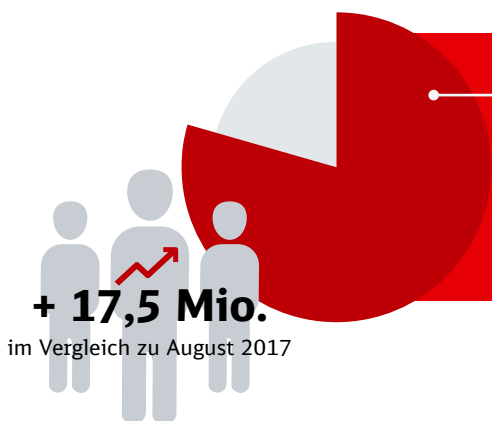

DB Navigator: Eine App, 26 Verbünde, Millionen Nutzer

Stand: August 2018; Bildnachweis: Freepik – flaticon.com

Mit dem Nahverkehrsangebot im DB Navigator erreicht die DB bereits

54,7 Millionen

von 65 Millionen Menschen, die innerhalb von Verkehrsverbänden leben. Weitere Verbünde folgen.