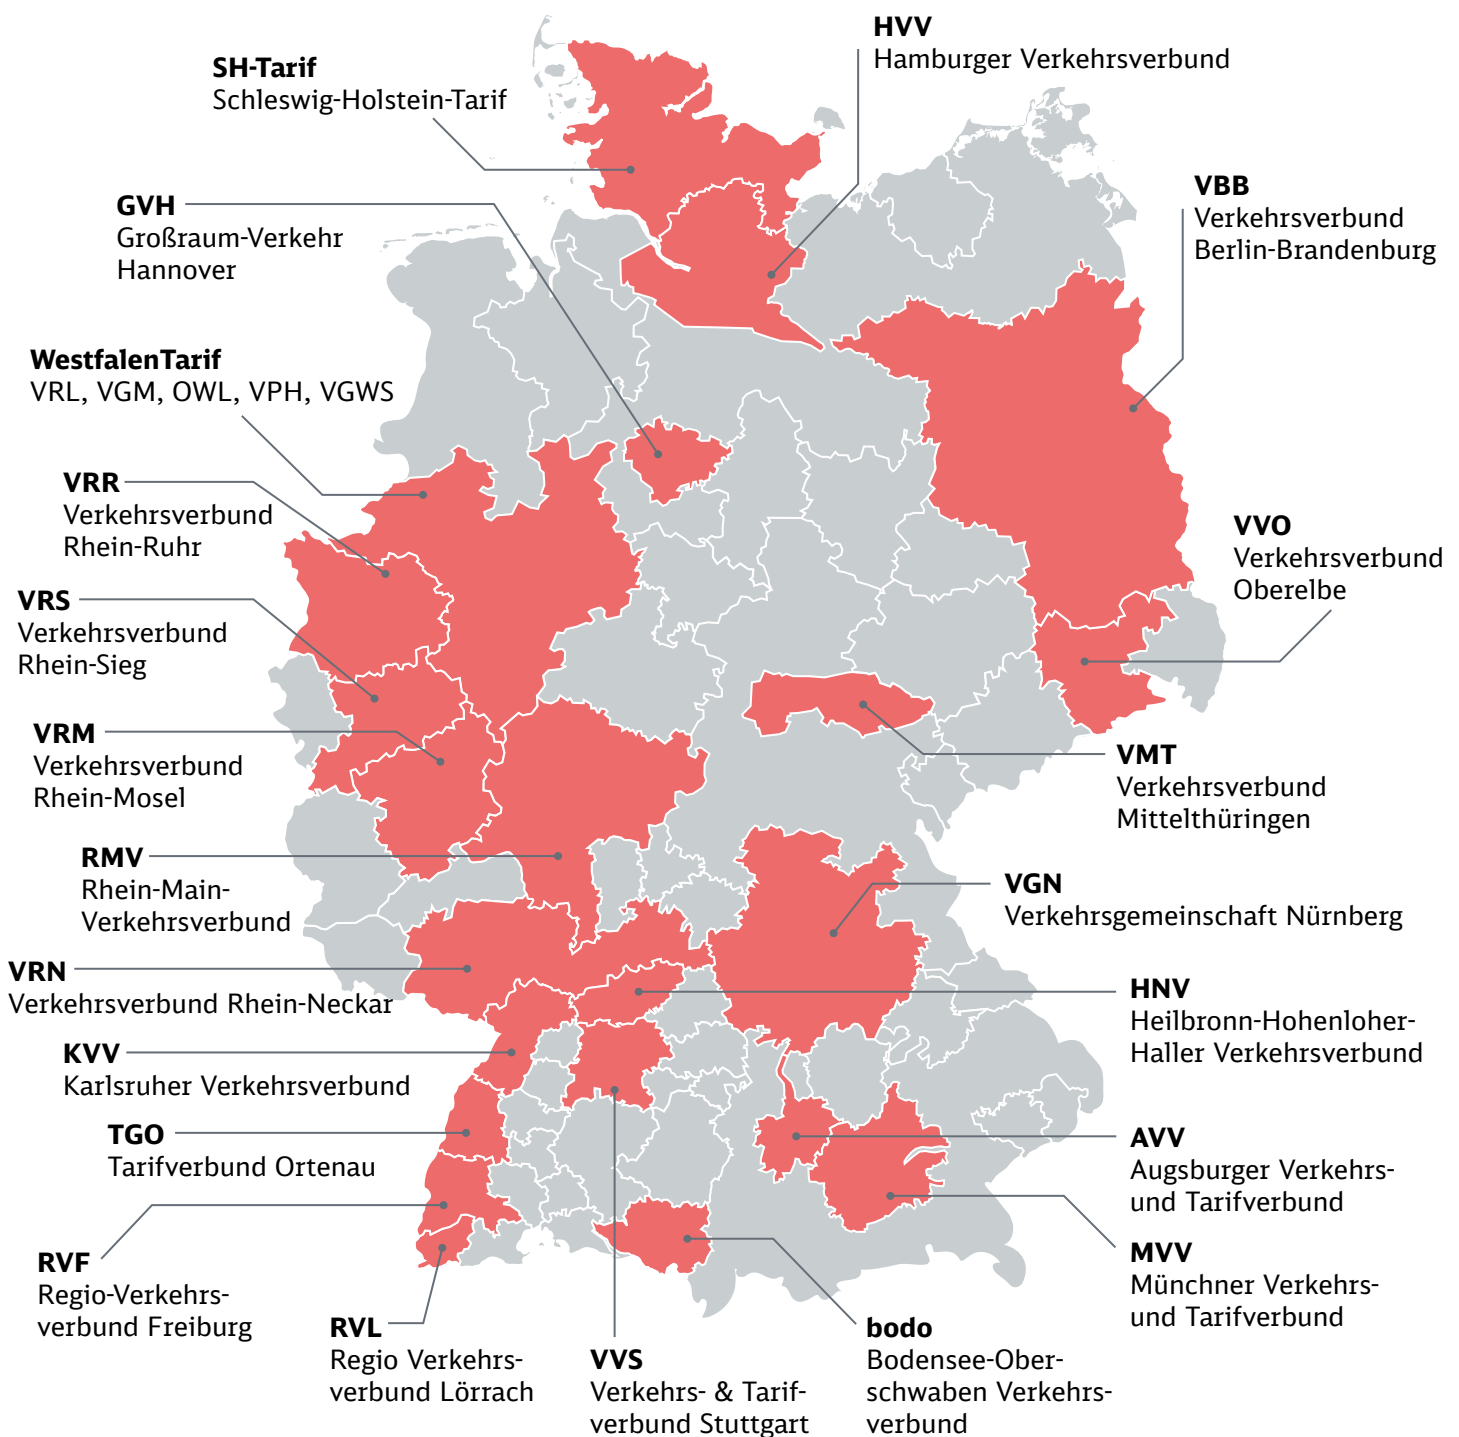

DB Navigator: Eine App, 26 Verbünde, Millionen Nutzer

Stand: August 2018; Bildnachweis: Freepik – flaticon.com

Mit dem Nahverkehrsangebot im DB Navigator erreicht die DB bereits

54,7 Millionen

von 65 Millionen Menschen, die innerhalb von Verkehrsverbänden leben. Weitere Verbünde folgen.