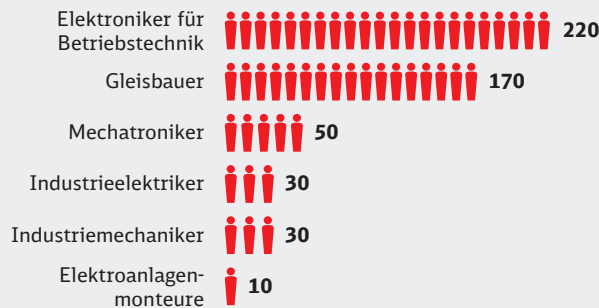

Auszubildende 510