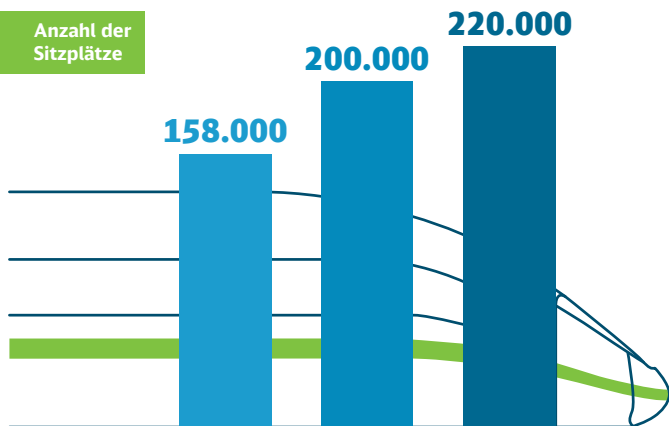

Entwicklung der ICE-Flotte

Anzahl der Sitzplätze

Anzahl der Fahrzeuge

	2020	2023	2026
Der neue ICE			
ICE 4	49	108	137
ICE 3	82	82	82
ICE T	70	70	70
ICE 2	44	44	44
ICE 1	58	58	58
Summe der Fahrzeuge	303	372	421

bestellt (under 2023 column)

10 (under 2023 column)

30 (under 2026 column)