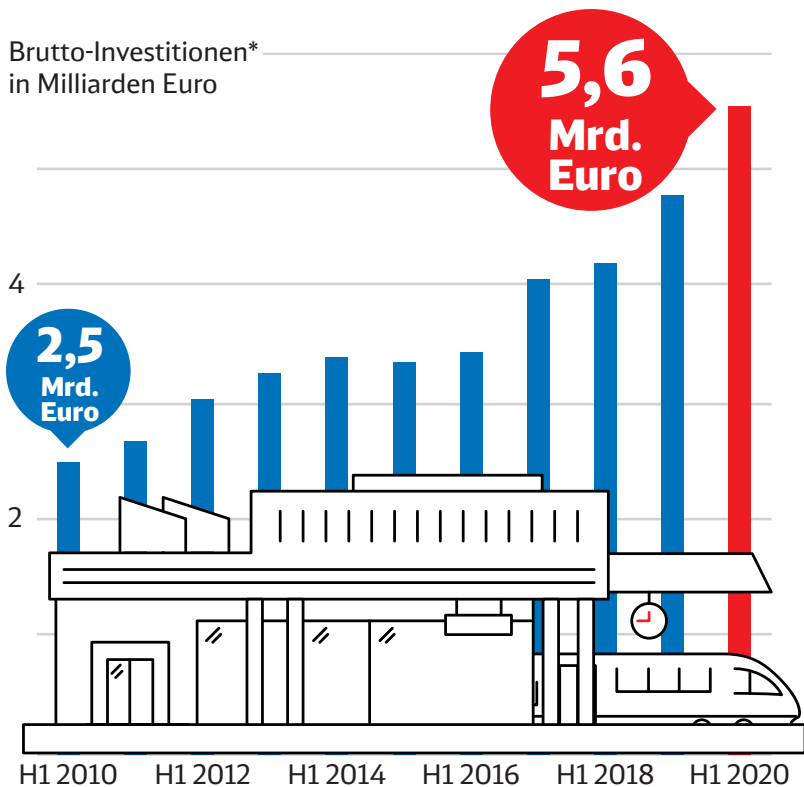

Investitionsrekord bei der Bahn

Brutto-Investitionen sind massiv gestiegen –
aktueller Halbjahreswert markiert Rekordniveau

Brutto-Investitionen*
in Milliarden Euro

* Brutto-Investitionen beinhalten auch vom
Bund für die DB bereitgestellte Mittel