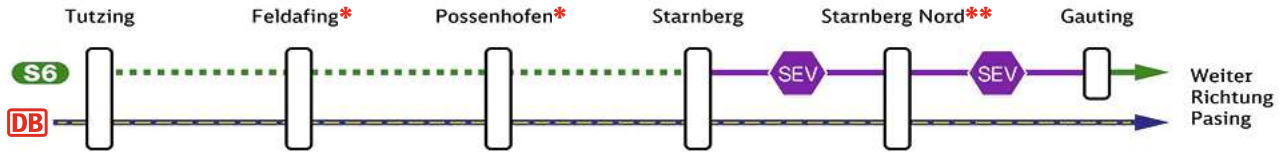

Ihre alternativen Fahrmöglichkeiten:

- S 6 zwischen Starnberg und Tutzing im Stundentakt
- Schienenersatzverkehr (SEV) zwischen Gauting, Starnberg Nord und Starnberg im 20-Minuten-Takt
- Regionalzug von/bis Tutzing, Feldafing*, Possenhofen*, Starnberg und Starnberg Nord** nach/von Pasing

  * Nicht jeder Regionalzug hält in Feldafing und Possenhofen,

  ** Mo-Fr hält nicht jeder Regionalzug in Starnberg Nord, bitte Fahrplan beachten
- Zwischen Gauting und Ebersberg fährt die S 6 fahrplanmäßig

Weitere Informationen auf s-bahn-muenchen.de/baustellen

**Ihr Weg zum SEV
als Video:**

rebrand.ly/sev-video

Fahrräder können aus Kapazitätsgründen
in den Bussen **nicht** befördert werden.

Schienenersatzverkehr

Ihr QR-Code zum
persönlichen
Fahrplan