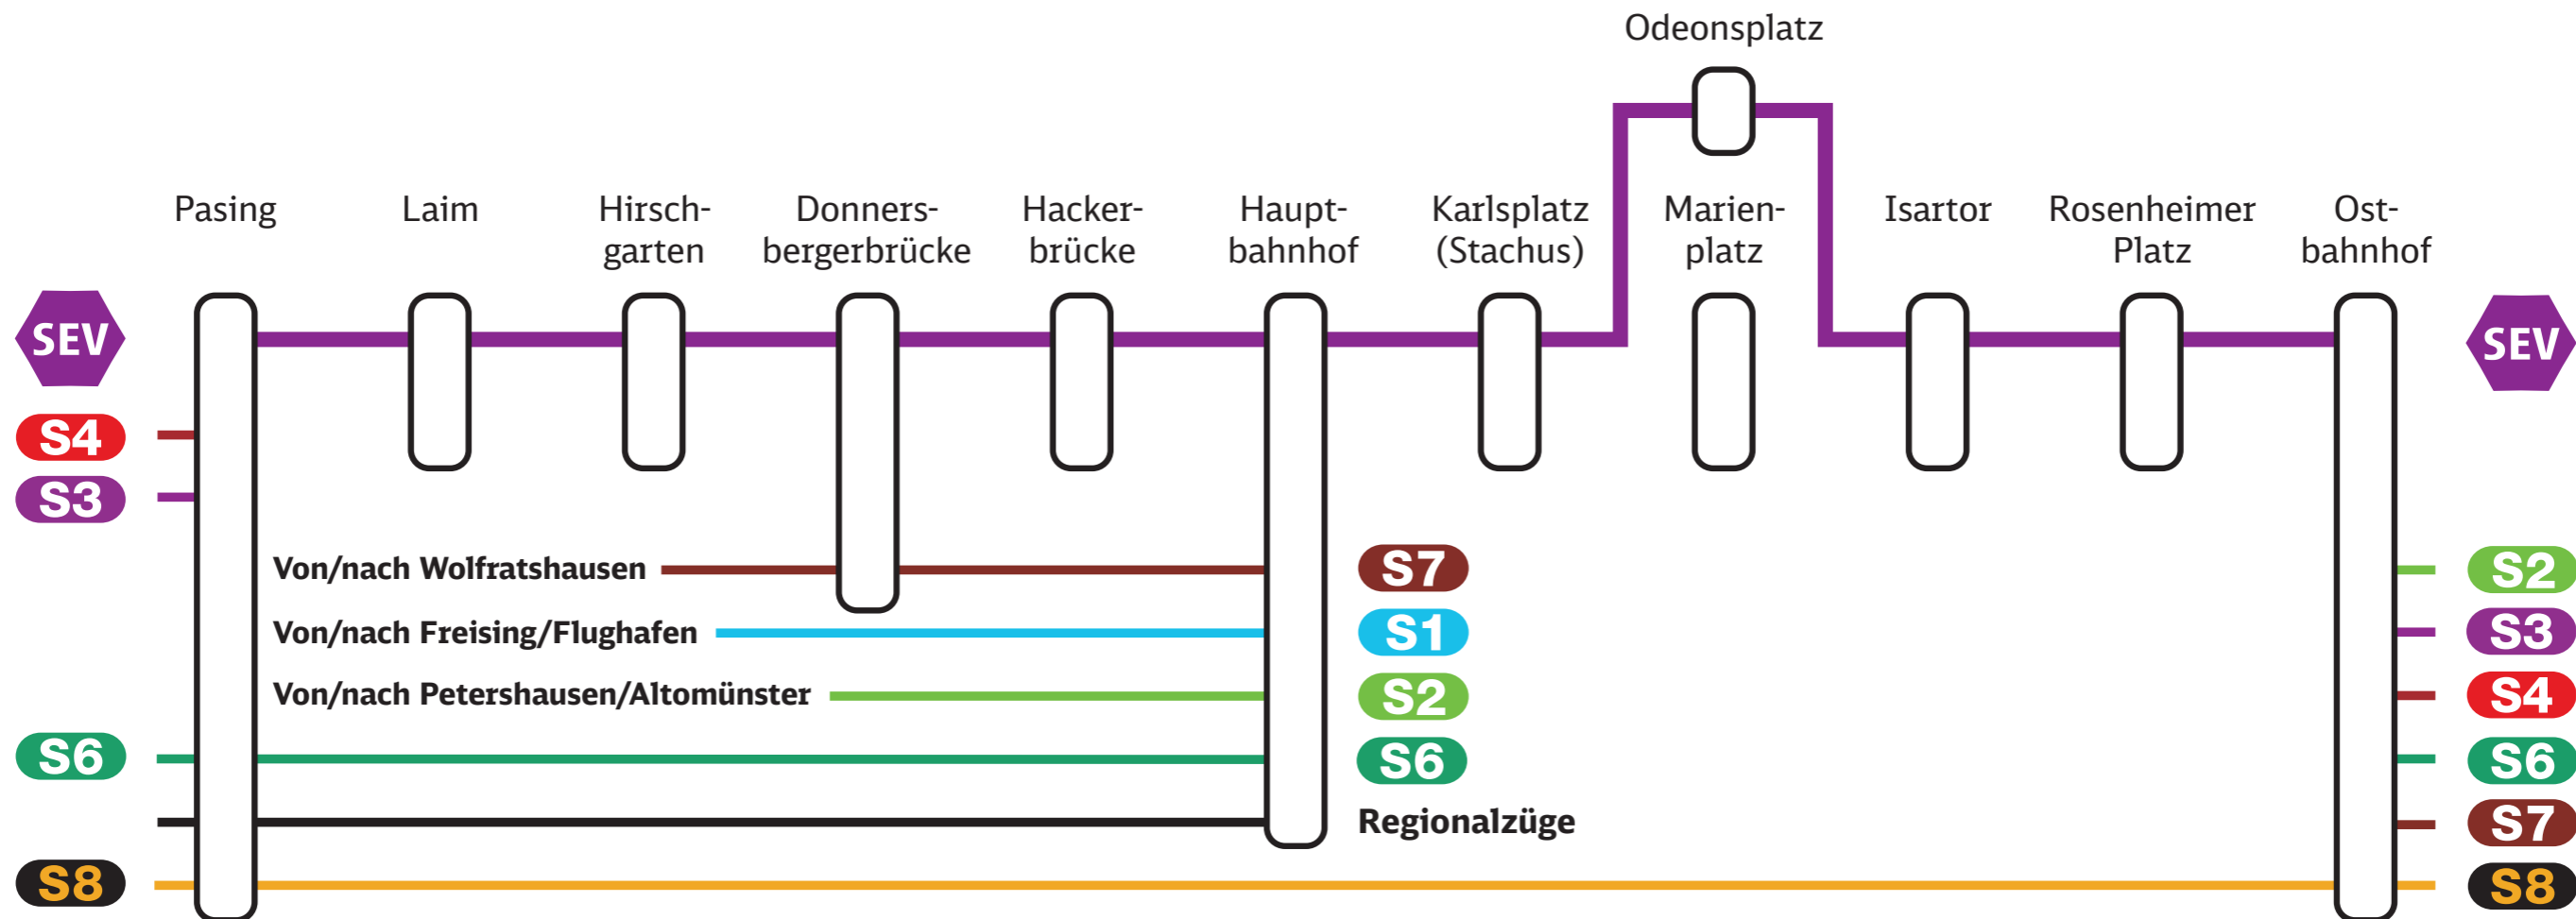

Bauarbeiten Stammstrecke

Ihr Weg zum SEV
als Video
rebrand.ly/sev-video

Stammstreckensperrung mit Schienenersatzverkehr

von Freitag, 23. Oktober, 22:30 Uhr bis Montag, 26. Oktober 2020, 4:40 Uhr

Weitere Informationen auf s-bahn-muenchen.de/baustellen