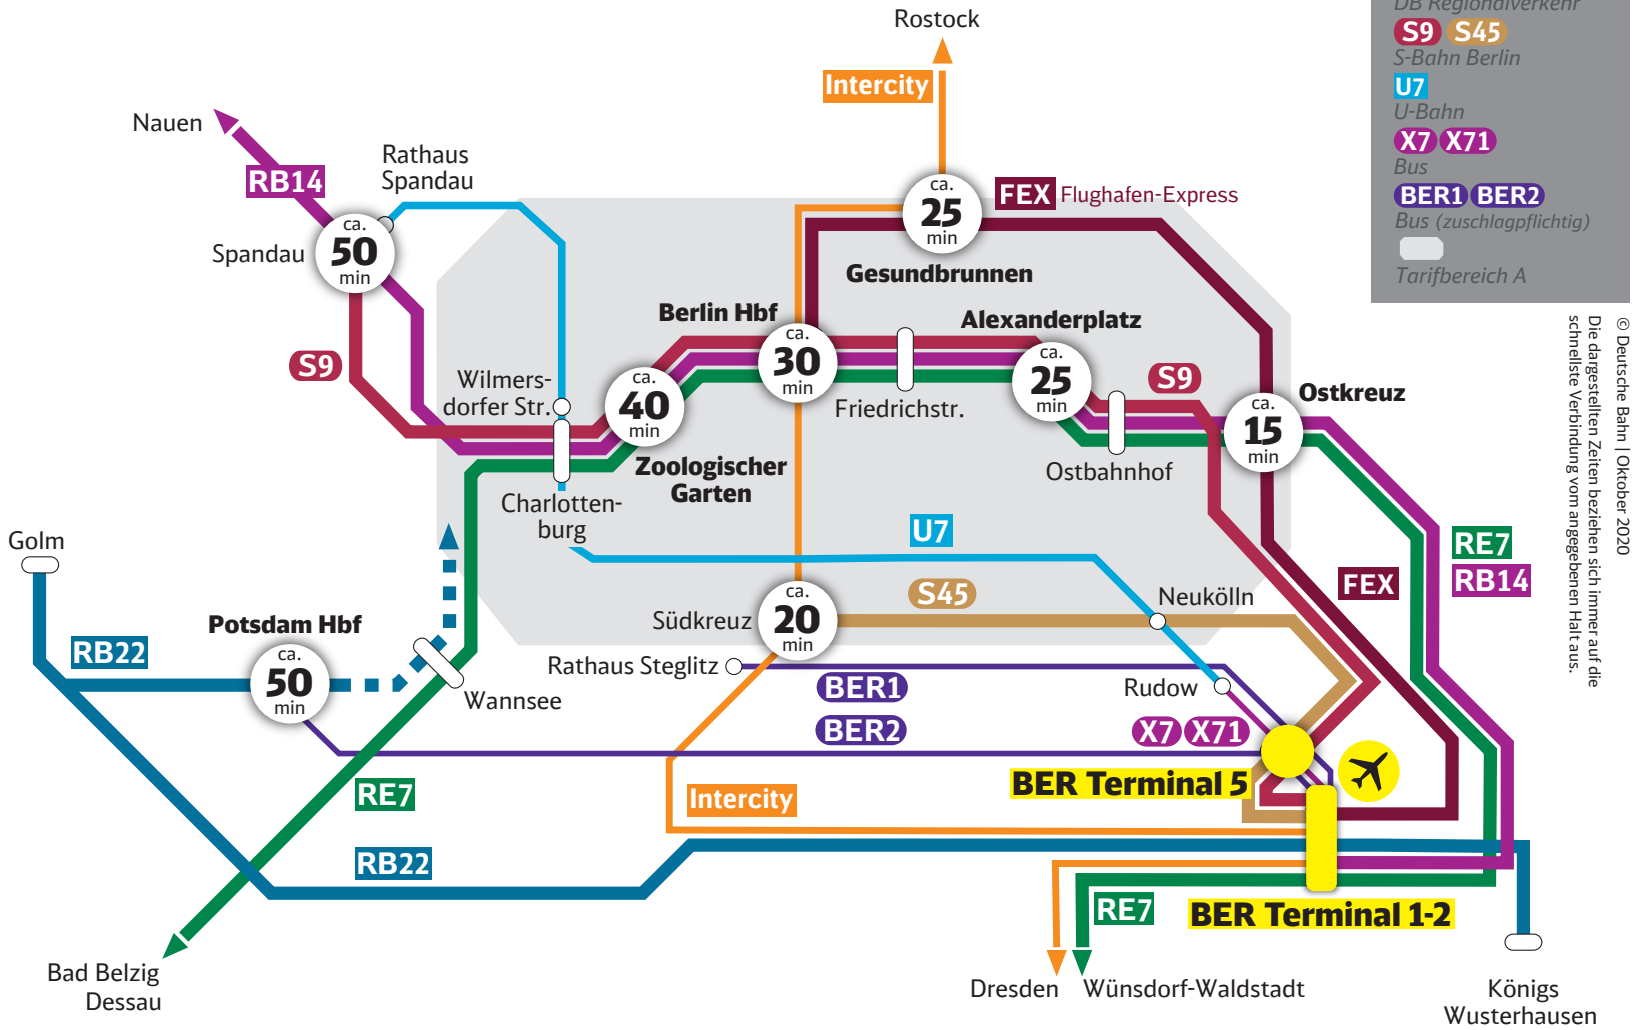

Anreise zum Flughafen BER

Legende

- FEX RE7 RB14 RB22
- DB Regionalverkehr
- S9 S45
- S-Bahn Berlin
- U7
- U-Bahn
- X7 X71
- Bus
- BER1 BER2
- Bus (zuschlagpflichtig)
- Tarifbereich A

© Deutsche Bahn | Oktober 2020
 Die dargestellten Zeiten beziehen sich immer auf die schnellste Verbindung vom angegebenen Halt aus.