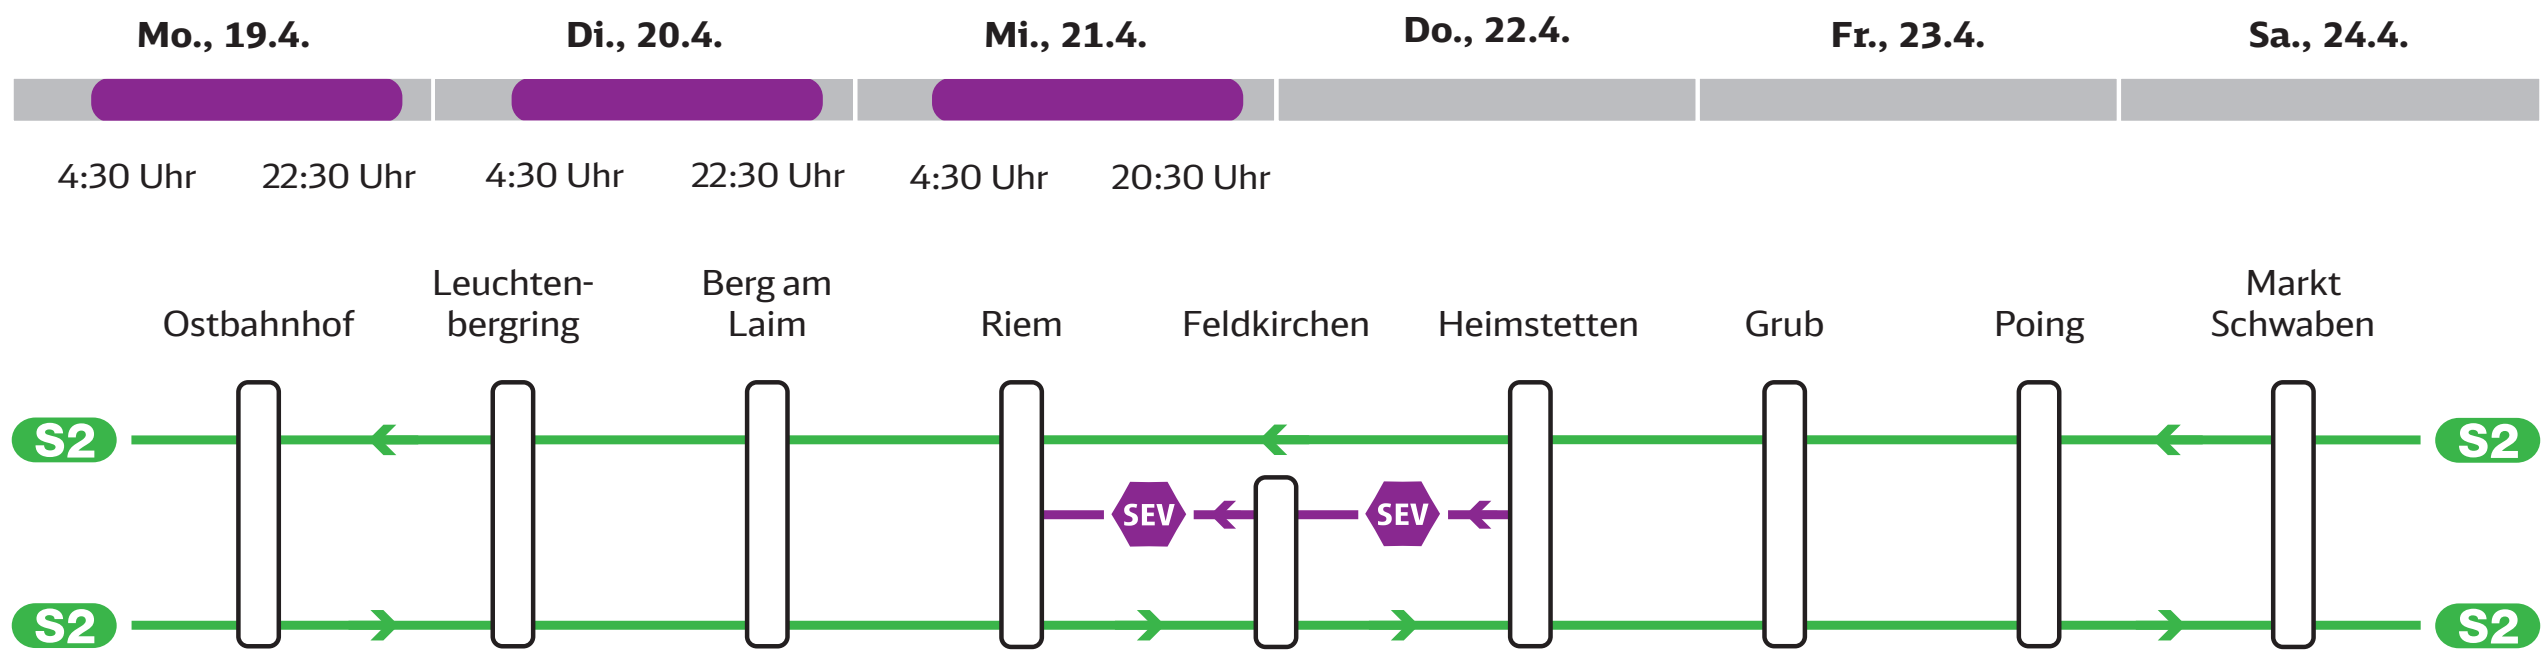

Bauarbeiten zwischen Ostbahnhof und Markt Schwaben mit SEV

Wechselnde Einschränkungen zwischen dem **1. April und 6. Mai**

Weitere Informationen auf [s-bahn-muenchen.de/baustellen](https://www.s-bahn-muenchen.de/baustellen)

Weitere Informationen auf [s-bahn-muenchen.de/baustellen](https://www.s-bahn-muenchen.de/baustellen)

Ihr Weg zum Schienenersatzverkehr als Video

rebrand.ly/sev-s2

Detaillierte Informationen zu Ihrer persönlichen Fahrt finden Sie in der **Reiseauskunft** auf www.s-bahn-muenchen.de oder in der **München Navigator-App**.