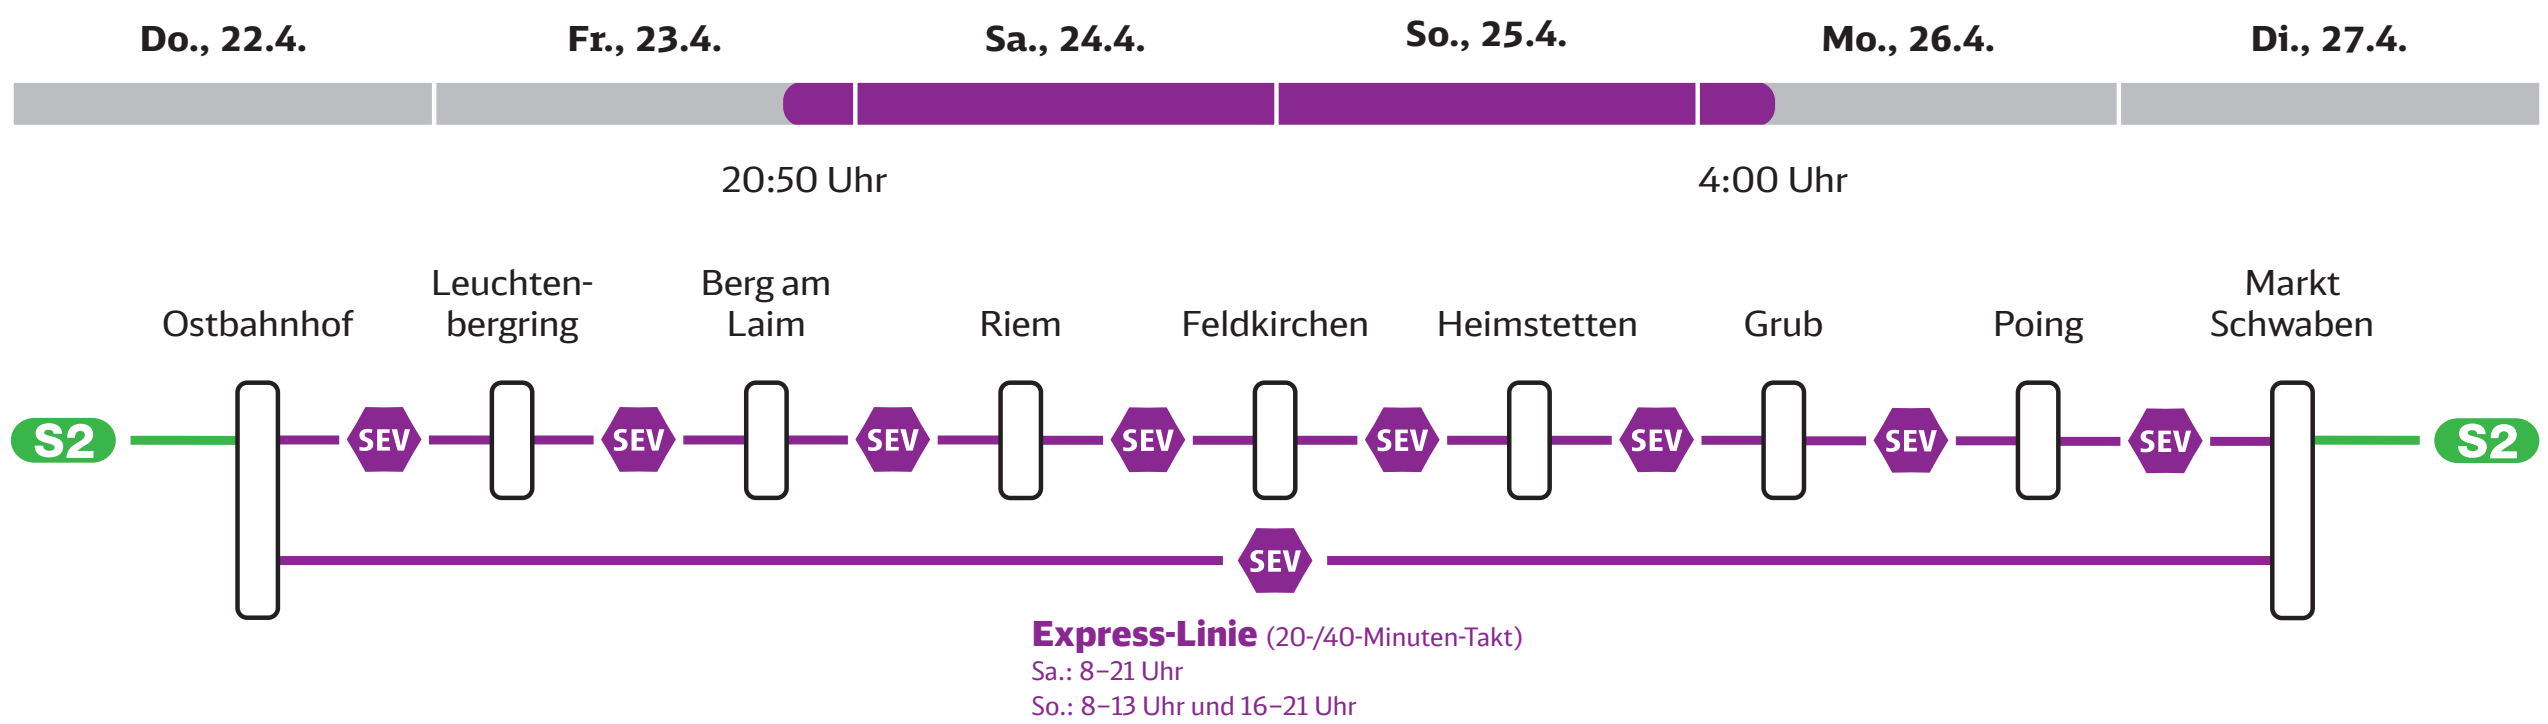

Bauarbeiten zwischen Ostbahnhof und Markt Schwaben mit SEV

Wechselnde Einschränkungen zwischen dem **1. April und 6. Mai**

Weitere Informationen auf [s-bahn-muenchen.de/baustellen](https://www.s-bahn-muenchen.de/baustellen)

Weitere Informationen auf [s-bahn-muenchen.de/baustellen](https://www.s-bahn-muenchen.de/baustellen)

Ihr Weg zum Schienenersatzverkehr als Video

rebrand.ly/sev-s2

Detaillierte Informationen zu Ihrer persönlichen Fahrt finden Sie in der **Reiseauskunft** auf www.s-bahn-muenchen.de oder in der **München Navigator-App**.