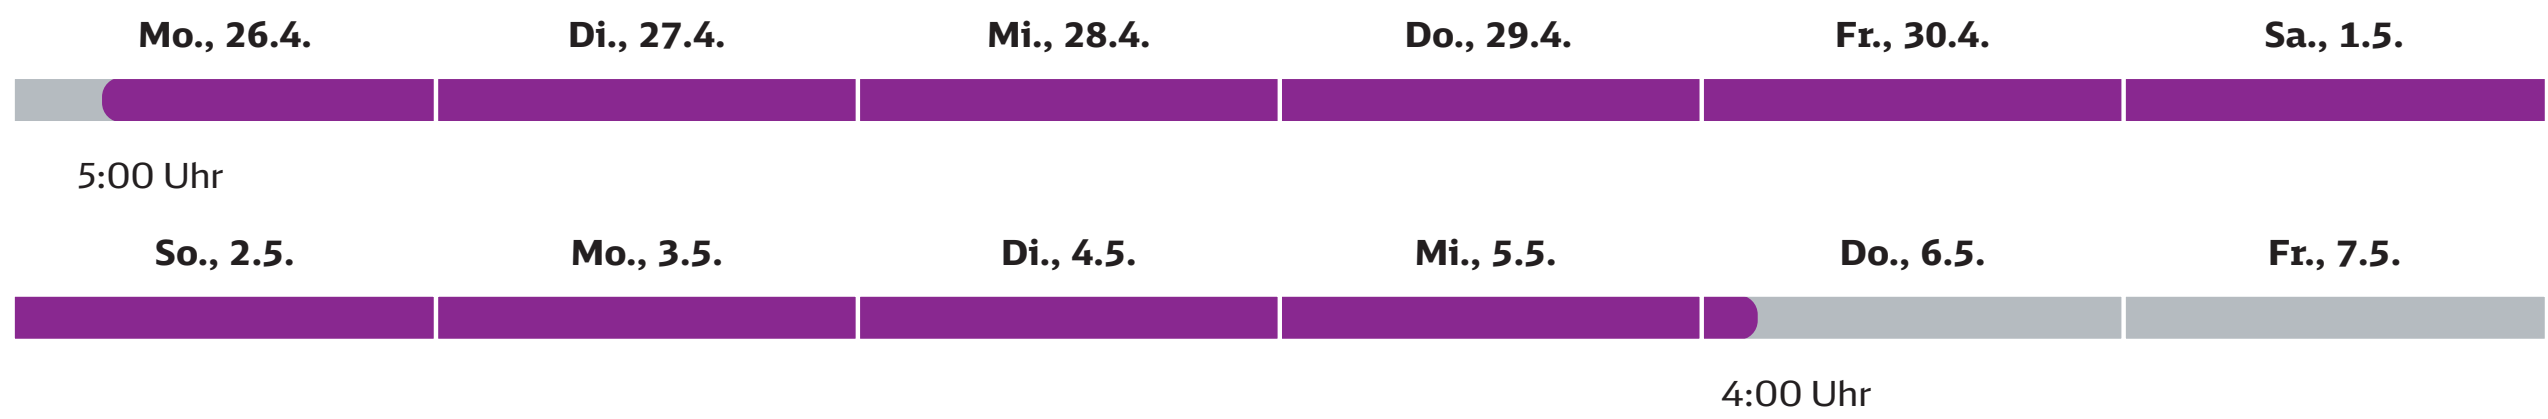

Bauarbeiten zwischen Ostbahnhof und Markt Schwaben mit SEV

Wechselnde Einschränkungen zwischen dem **1. April und 6. Mai**

Weitere Informationen auf [s-bahn-muenchen.de/baustellen](https://www.s-bahn-muenchen.de/baustellen)

Weitere Informationen auf [s-bahn-muenchen.de/baustellen](https://www.s-bahn-muenchen.de/baustellen)

Ihr Weg zum Schienenersatzverkehr als Video

rebrand.ly/sev-s2

Detaillierte Informationen zu Ihrer persönlichen Fahrt finden Sie in der **Reiseauskunft** auf www.s-bahn-muenchen.de oder in der **München Navigator-App**.