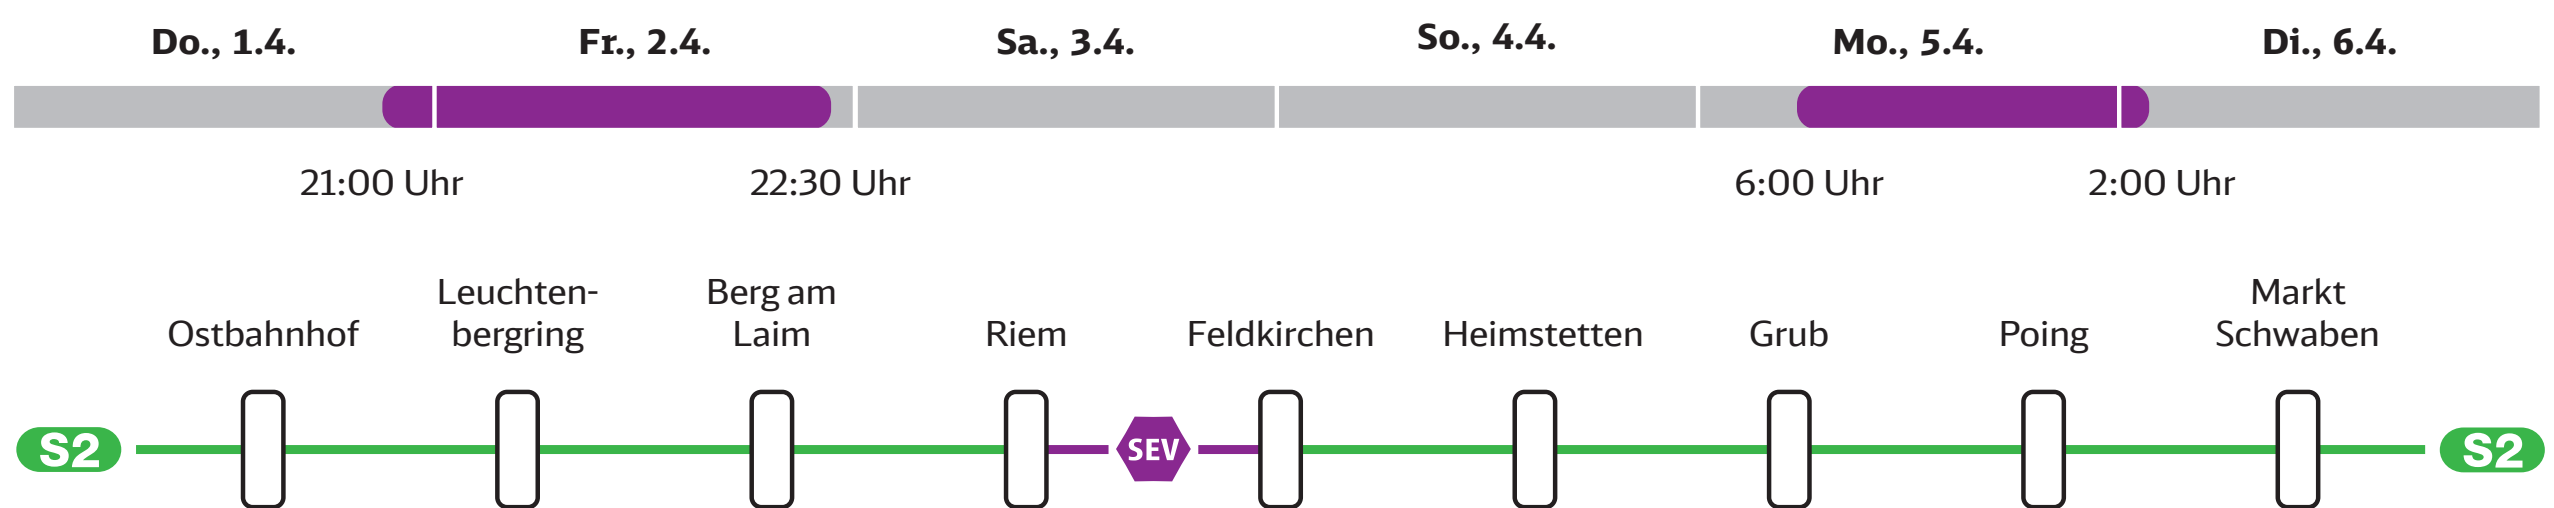

Bauarbeiten zwischen Ostbahnhof und Markt Schwaben mit SEV

Wechselnde Einschränkungen zwischen dem **1. April und 6. Mai**

Weitere Informationen auf [s-bahn-muenchen.de/baustellen](https://www.s-bahn-muenchen.de/baustellen)

Weitere Informationen auf [s-bahn-muenchen.de/baustellen](https://www.s-bahn-muenchen.de/baustellen)

Ihr Weg zum Schienenersatzverkehr als Video

rebrand.ly/sev-s2

Detaillierte Informationen zu Ihrer persönlichen Fahrt finden Sie in der **Reiseauskunft** auf www.s-bahn-muenchen.de oder in der **München Navigator-App**.