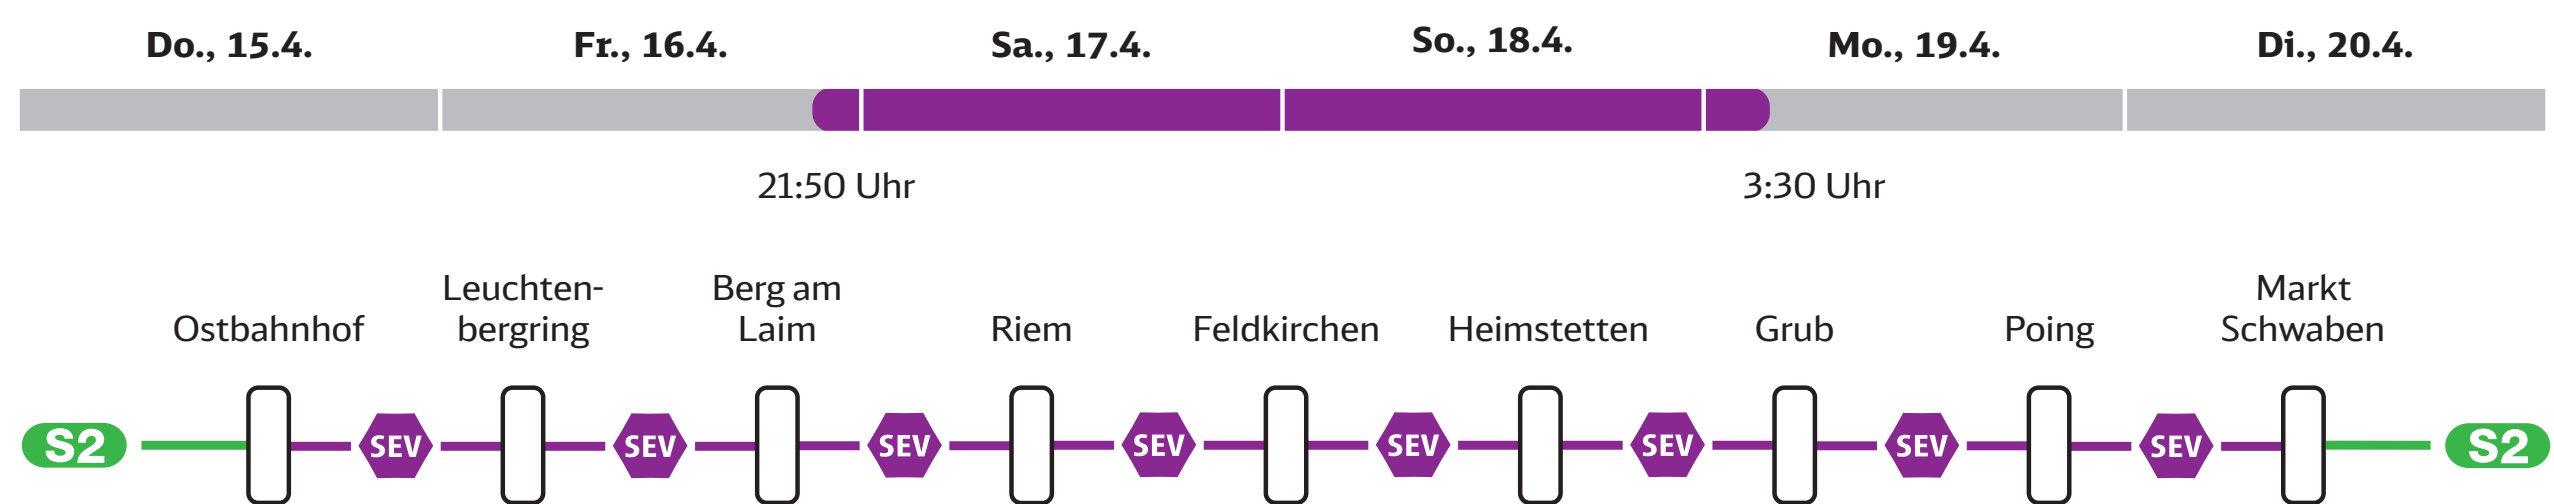

Bauarbeiten zwischen Ostbahnhof und Markt Schwaben mit SEV

Wechselnde Einschränkungen zwischen dem **1. April und 6. Mai**

Weitere Informationen auf [s-bahn-muenchen.de/baustellen](https://www.s-bahn-muenchen.de/baustellen)

Weitere Informationen auf [s-bahn-muenchen.de/baustellen](https://www.s-bahn-muenchen.de/baustellen)

Ihr Weg zum Schienenersatzverkehr als Video

rebrand.ly/sev-s2

Detaillierte Informationen zu Ihrer persönlichen Fahrt finden Sie in der **Reiseauskunft** auf www.s-bahn-muenchen.de oder in der **München Navigator-App**.