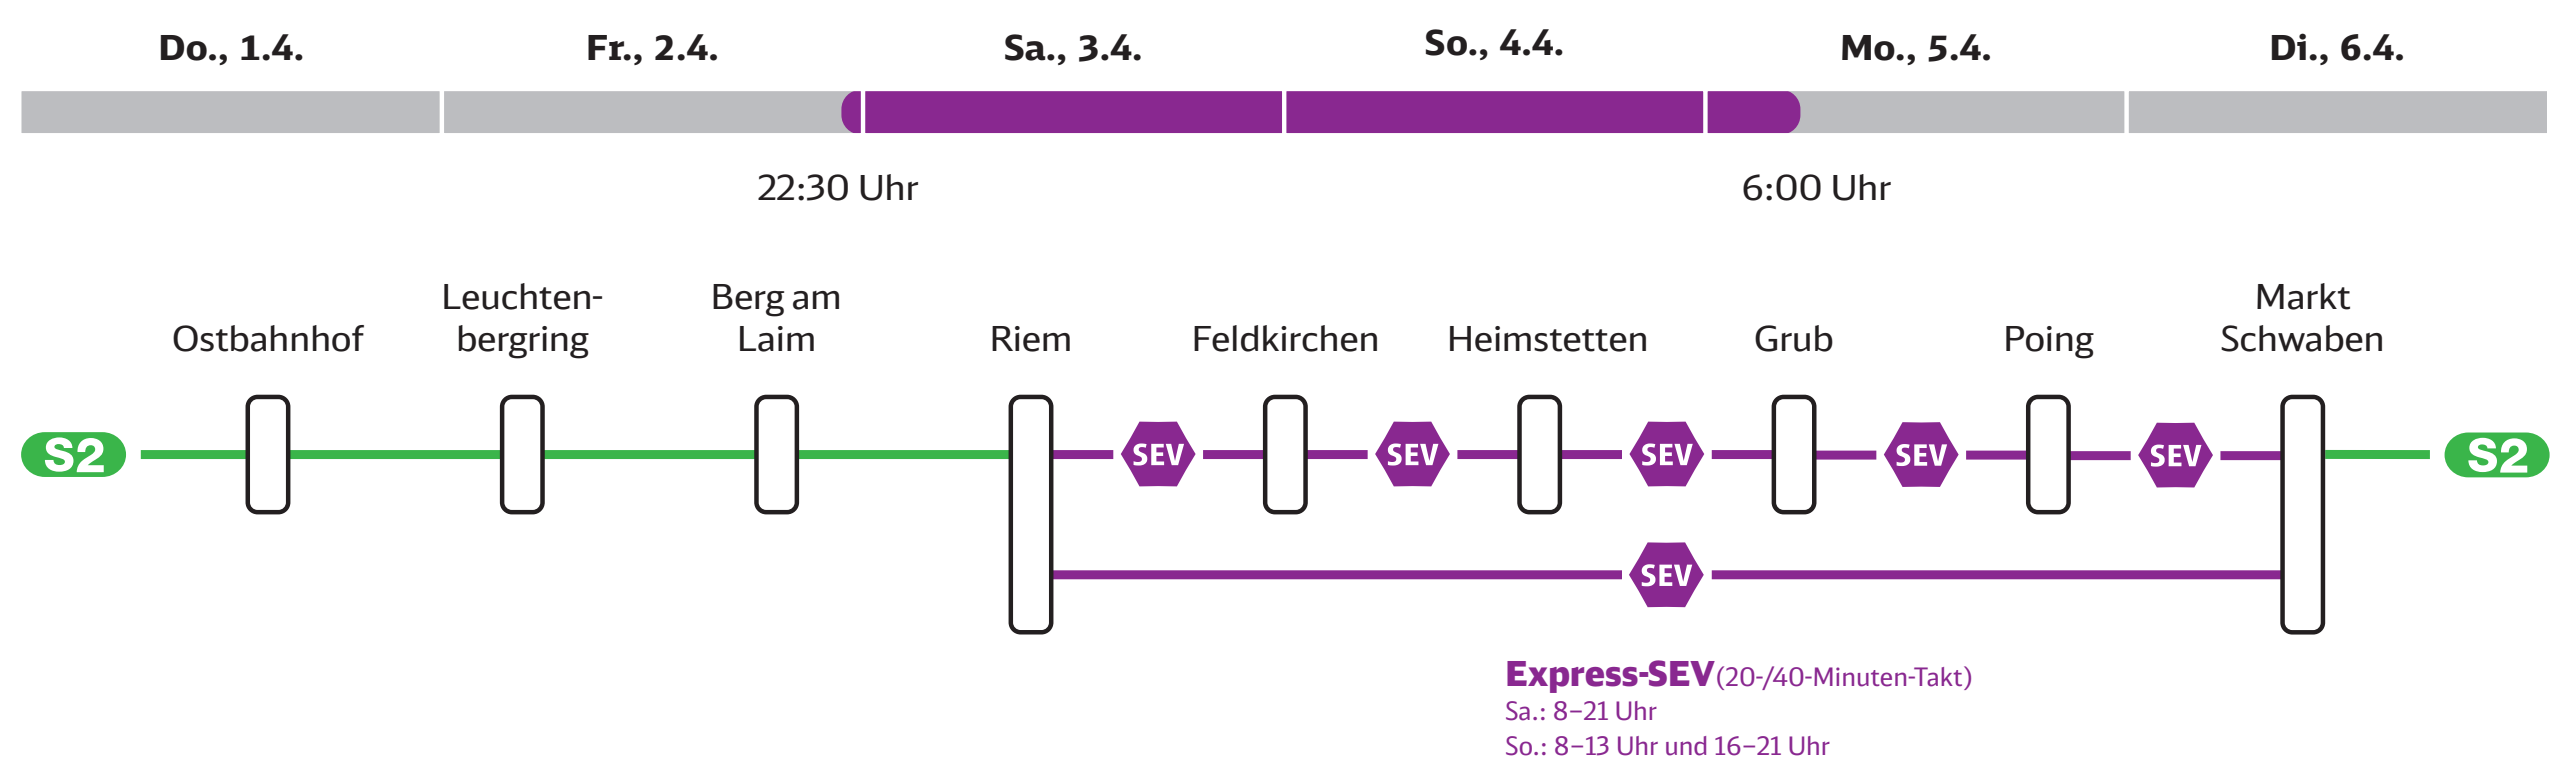

Bauarbeiten zwischen Ostbahnhof und Markt Schwaben mit SEV

Wechselnde Einschränkungen zwischen dem **1. April und 6. Mai**

Weitere Informationen auf [s-bahn-muenchen.de/baustellen](https://www.s-bahn-muenchen.de/baustellen)

Weitere Informationen auf [s-bahn-muenchen.de/baustellen](https://www.s-bahn-muenchen.de/baustellen)

Ihr Weg zum Schienenersatzverkehr als Video

rebrand.ly/sev-s2

Detaillierte Informationen zu Ihrer persönlichen Fahrt finden Sie in der **Reiseauskunft** auf www.s-bahn-muenchen.de oder in der **München Navigator-App**.