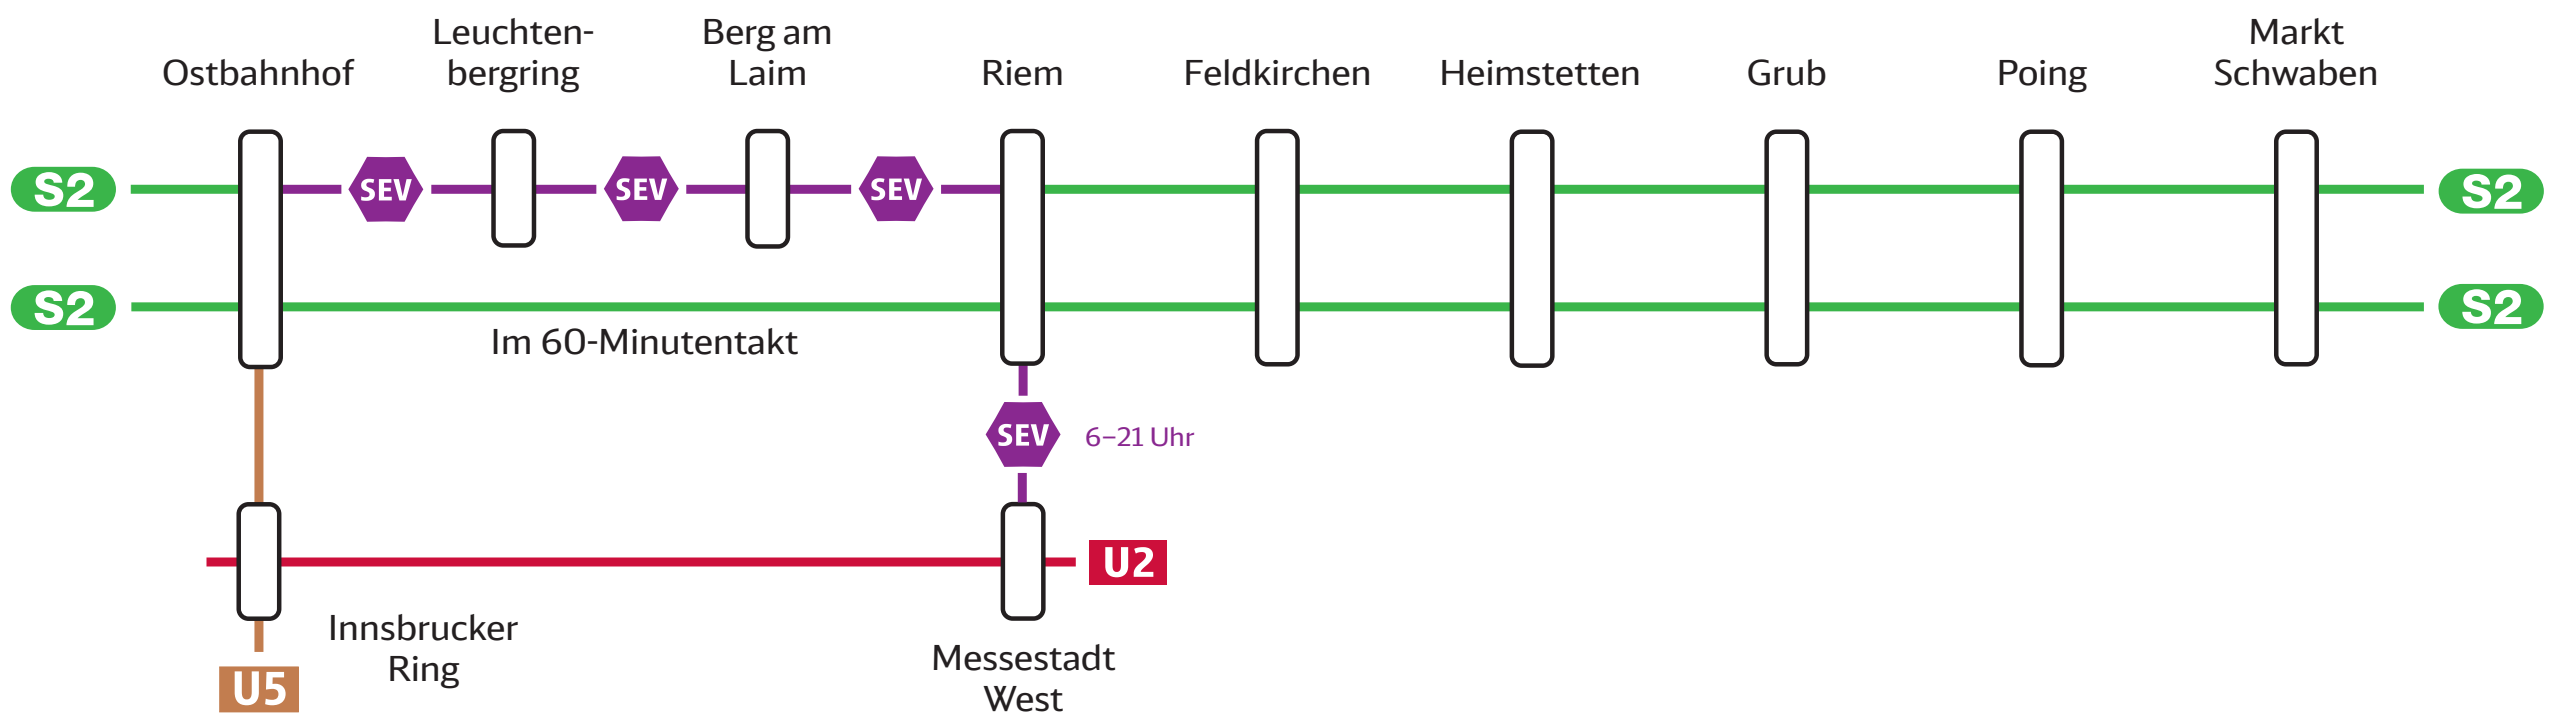

Bauarbeiten zwischen Ostbahnhof und Markt Schwaben mit SEV

Wechselnde Einschränkungen zwischen dem **1. April und 6. Mai**

Weitere Informationen auf [s-bahn-muenchen.de/baustellen](https://www.s-bahn-muenchen.de/baustellen)

Weitere Informationen auf [s-bahn-muenchen.de/baustellen](https://www.s-bahn-muenchen.de/baustellen)

Ihr Weg zum Schienenersatzverkehr als Video

rebrand.ly/sev-s2

Detaillierte Informationen zu Ihrer persönlichen Fahrt finden Sie in der **Reiseauskunft** auf www.s-bahn-muenchen.de oder in der **München Navigator-App**.