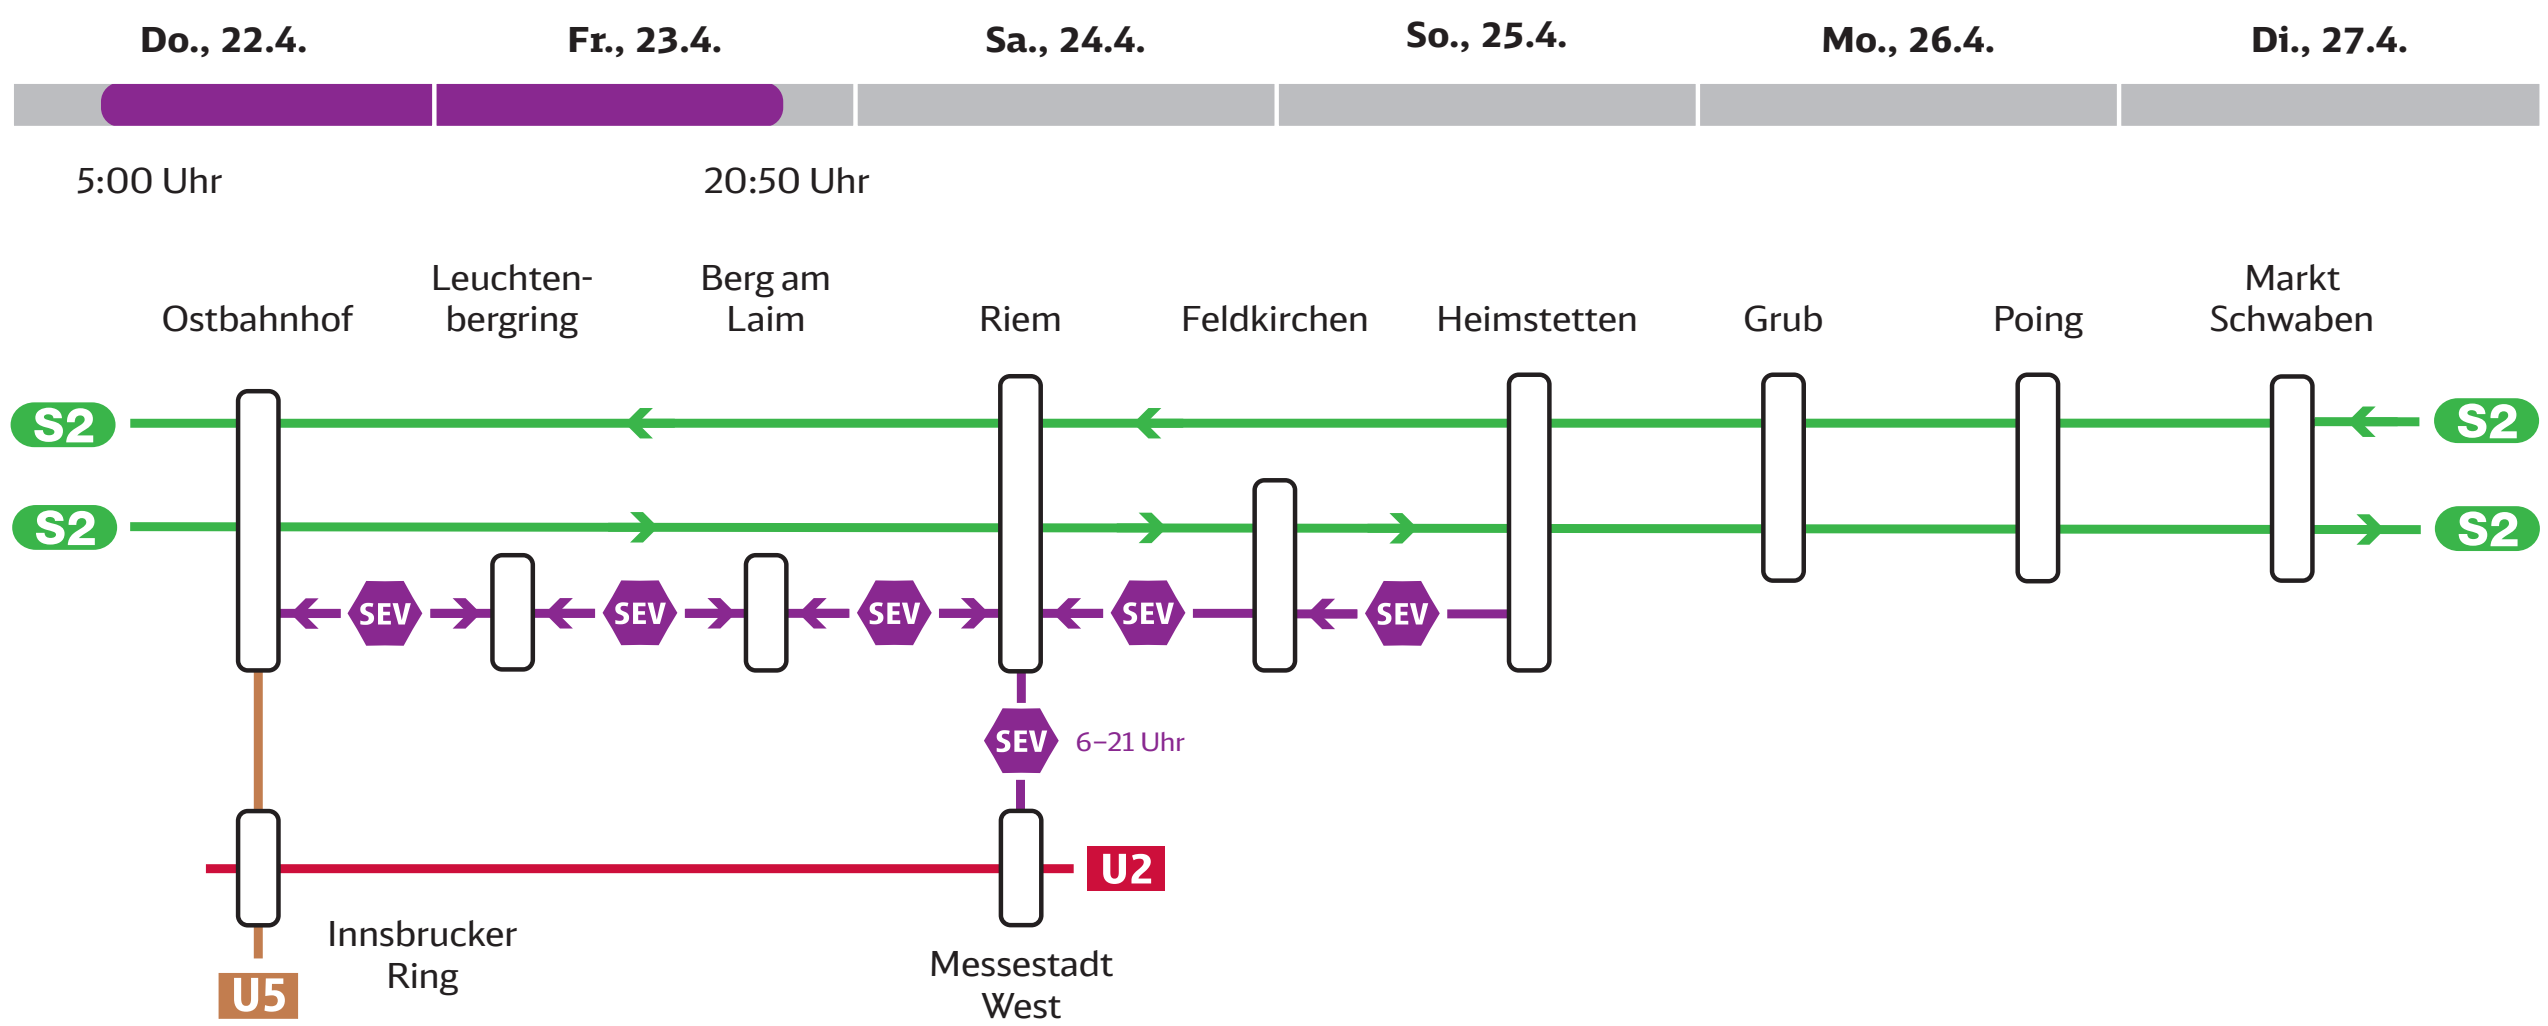

Bauarbeiten zwischen Ostbahnhof und Markt Schwaben mit SEV

Wechselnde Einschränkungen zwischen dem **1. April und 6. Mai**

Weitere Informationen auf [s-bahn-muenchen.de/baustellen](https://www.s-bahn-muenchen.de/baustellen)

Weitere Informationen auf [s-bahn-muenchen.de/baustellen](https://www.s-bahn-muenchen.de/baustellen)

Ihr Weg zum Schienenersatzverkehr als Video

rebrand.ly/sev-s2

Detaillierte Informationen zu Ihrer persönlichen Fahrt finden Sie in der **Reiseauskunft** auf www.s-bahn-muenchen.de oder in der **München Navigator-App**.