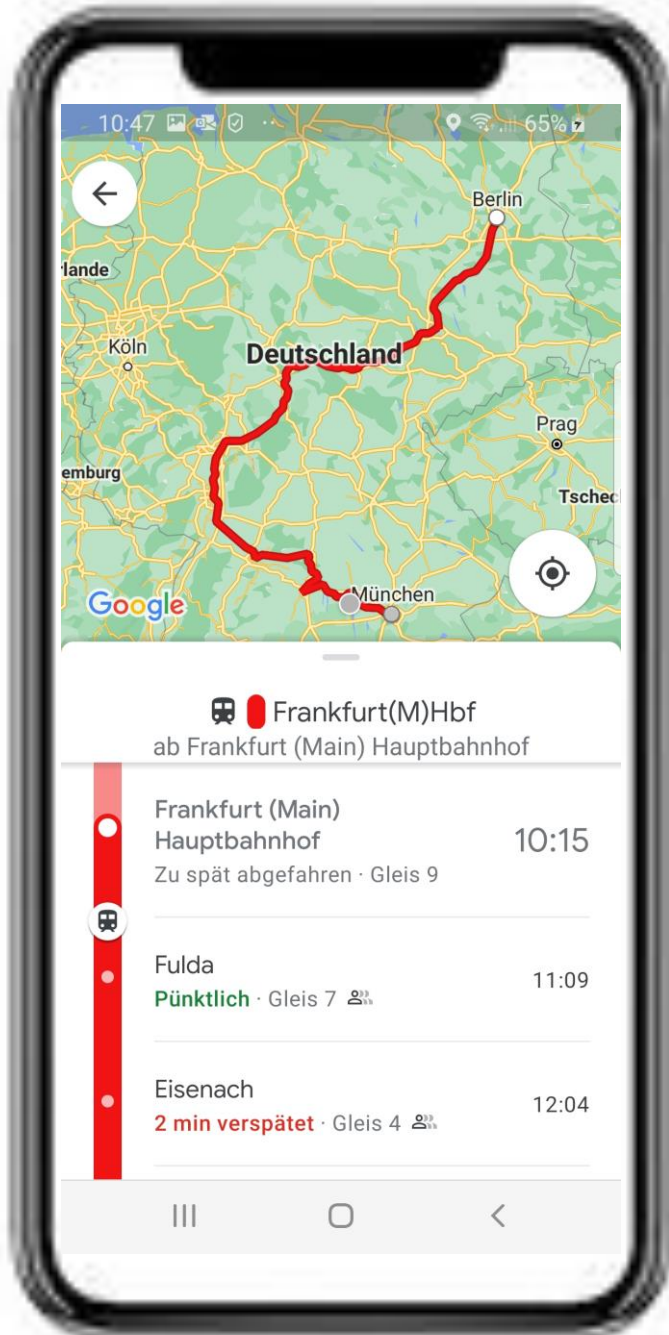

Die App **Google Maps** zeigt die Verbindung von Köln nach München im Fernverkehr der DB. Reisende sehen auf der Landkarte die genaue Route. Die **Echtzeitdaten für die Fahrt** geben an: Der ICE 1223 ist in Dortmund **pünktlich um 9.42 Uhr von Gleis 8 abgefahren.**

Buchungsbutton „Tickets kaufen“: Mit einem Klick gelangen die Fahrgäste von Google Maps **in die App DB Navigator oder auf bahn.de.** Hier können sie ihr Ticket kaufen, ohne die Daten zu ihrer Verbindung erneut eingeben zu müssen.

Die App **Google Maps** zeigt einen Zug im DB-Fernverkehr, der von München nach Berlin fährt. Die **Live-Auskunft für die Fahrt** gibt an, dass sich der Zug aktuell kurz vor Fulda befindet. In **Frankfurt (Main)** ist er um 10.15 Uhr **verspätet von Gleis 9 abgefahren**. Fulda wird der Zug **pünktlich** um 11.09 Uhr an Gleis 7 erreichen. In Eisenach kommt er zwei Minuten verspätet um 12.04 Uhr an Gleis 4 an.

⚠ Eingeschränkter Fahrbetrieb

Unwetter · Der Bahnverkehr ist aktuell bundesweit beeinträchtigt

[bahn.de](https://www.bahn.de)

Die App **Google Maps** zeigt eine Karte mit der Fernverkehrsverbindung von München nach Frankfurt (Main). Die Reisenden sehen den Hinweis, dass ein **Unwetter** den Bahnverkehr **bundesweit beeinträchtigt** und sie weitere Informationen auf [bahn.de](https://www.bahn.de) erhalten.