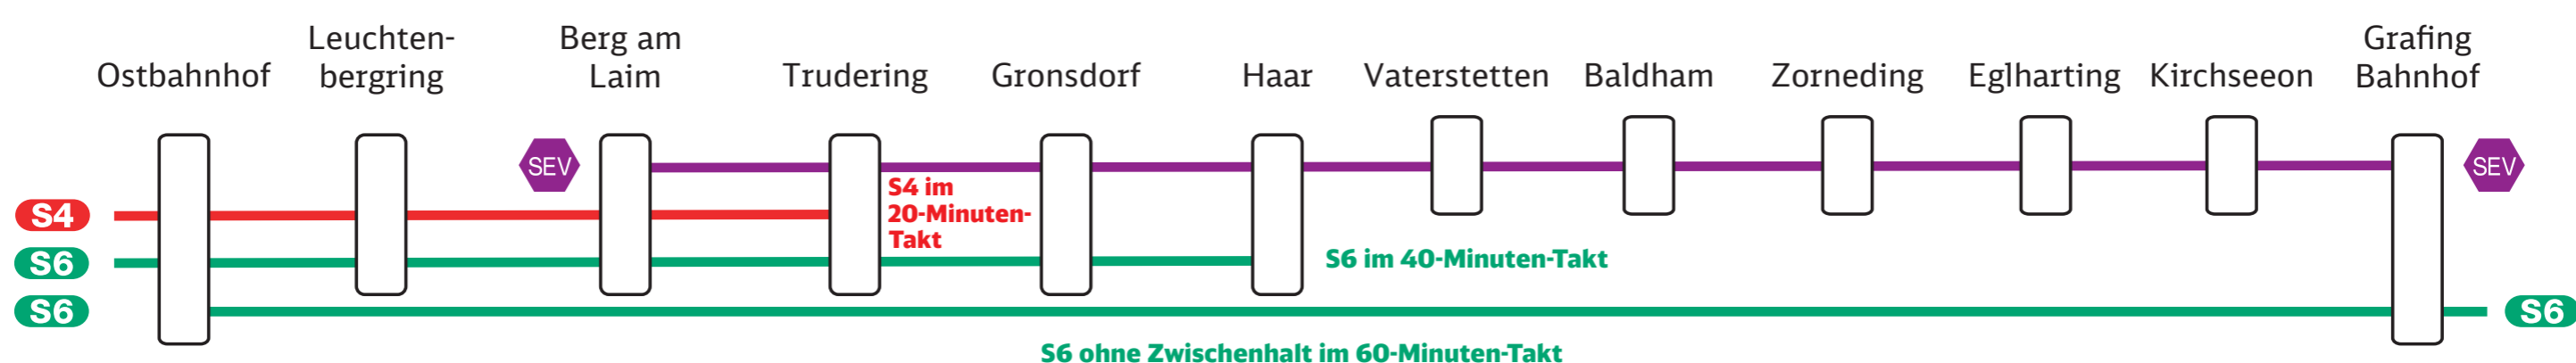

Bauarbeiten zwischen Trudering und Grafing Bahnhof

Wechselnde Einschränkungen mit Schienenersatzverkehr vom **31. Juli bis 4. September**

Juli							
KW	Mo	Di	Mi	Do	Fr	Sa	So
26				1	2	3	4
27	5	6	7	8	9	10	11
28	12	13	14	15	16	17	18
29	19	20	21	22	23	24	25
30	26	27	28	29	30	31	

August							
KW	Mo	Di	Mi	Do	Fr	Sa	So
30							1
31	2	3	4	5	6	7	8
32	9	10	11	12	13	14	15
33	16	17	18	19	20	21	22
34	23	24	25	26	27	28	29
35	30						

August							
KW	Mo	Di	Mi	Do	Fr	Sa	So
30							1
31	2	3	4	5	6	7	8
32	9	10	11	12	13	14	15
33	16	17	18	19	20	21	22
34	23	24	25	26	27	28	29
35	30	31					

September							
KW	Mo	Di	Mi	Do	Fr	Sa	So
35			1	2	3	4	5
36	6	7	8	9	10	11	12
37	13	14	15	16	17	18	19
38	20	21	22	23	24	25	26
39	27	28	29	30