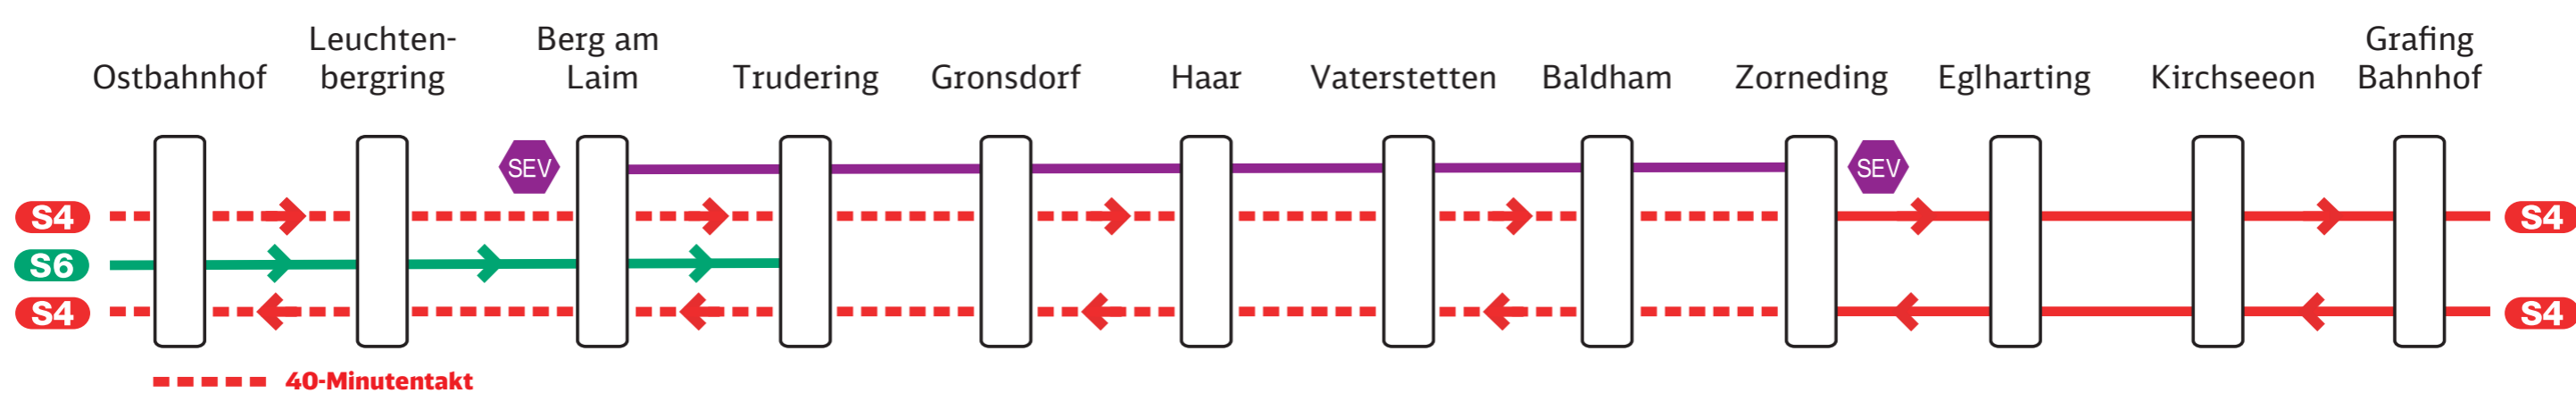

# Bauarbeiten zwischen Trudering und Grafing Bahnhof

Wechselnde Einschränkungen mit Schienenersatzverkehr vom **31. Juli bis 4. September**

Juli							
KW	Mo	Di	Mi	Do	Fr	Sa	So
26				1	2	3	4
27	5	6	7	8	9	10	11
28	12	13	14	15	16	17	18
29	19	20	21	22	23	24	25
30	26	27	28	29	30	31	

September							
KW	Mo	Di	Mi	Do	Fr	Sa	So
35			1	2	3	4	5
36	6	7	8	9	10	11	12
37	13	14	15	16	17	18	19
38	20	21	22	23	24	25	26
39	27	28	29	30			

Ihr Weg zum Schienenersatzverkehr als Video

rebrand.ly/sev-s4