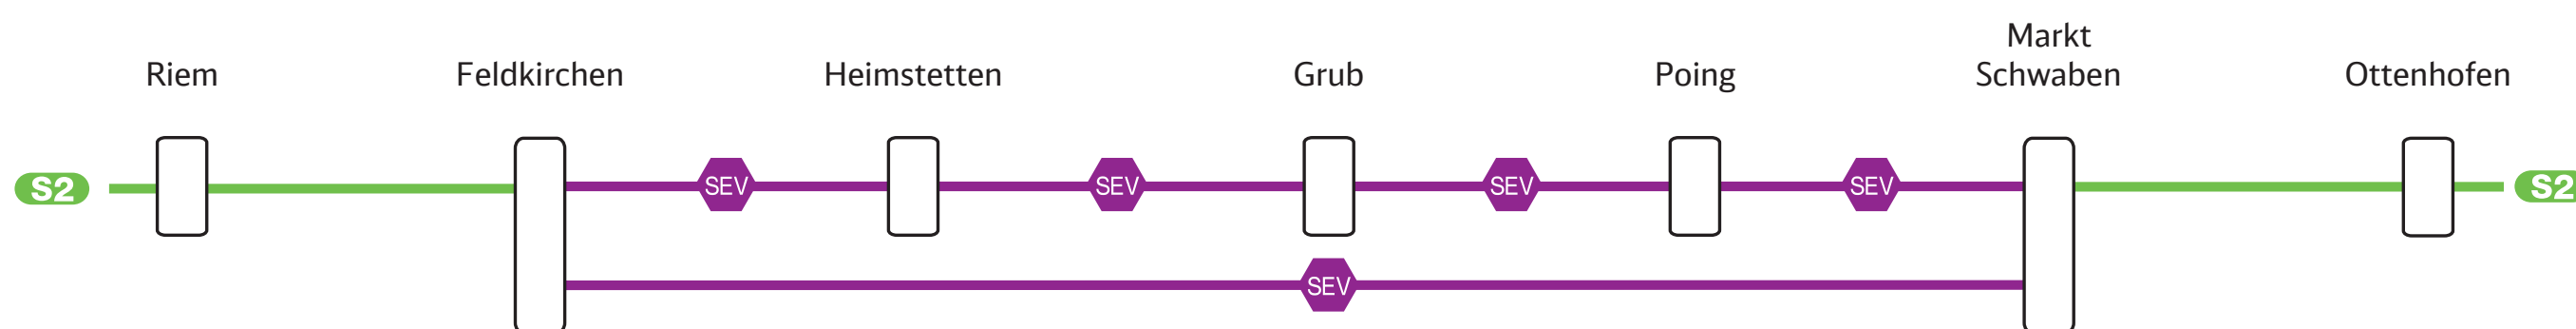

September							
KW	Mo	Di	Mi	Do	Fr	Sa	So
35			1	2	3	4	5
36	6	7	8	9	10	11	12
37	13	14	15	16	17	18	19
38	20	21	22	23	24	25	26
39	27	28	29	30			

Jeweils **Mo., 4.50 Uhr bis Fr., 22.50 Uhr**: Haltausfälle der S-Bahn in Poing und Heimstetten in beiden Richtungen.

September							
KW	Mo	Di	Mi	Do	Fr	Sa	So
35			1	2	3	4	5
36	6	7	8	9	10	11	12
37	13	14	15	16	17	18	19
38	20	21	22	23	24	25	26
39	27	28	29	30			

Verlängerung des SEV bis Ostbahnhof:
11. September: 19.00 Uhr bis ca. 4.00 Uhr
12. September: 19.00 Uhr bis ca. 3.00 Uhr

Jeweils **Fr., 22.50 Uhr bis Mo., 3.30 Uhr**

Expressbus: **Samstags, 9.00 Uhr bis 20.00 Uhr**
Sonntags, 11.00 Uhr bis 19.00 Uhr

Ihr Weg zum Schienenersatzverkehr als Video

rebrand.ly/sev-s2

Detaillierte Informationen zu Ihrer persönlichen Fahrt finden Sie in der **Reiseauskunft** auf **www.s-bahn-muenchen.de** oder in der **München Navigator-App**.