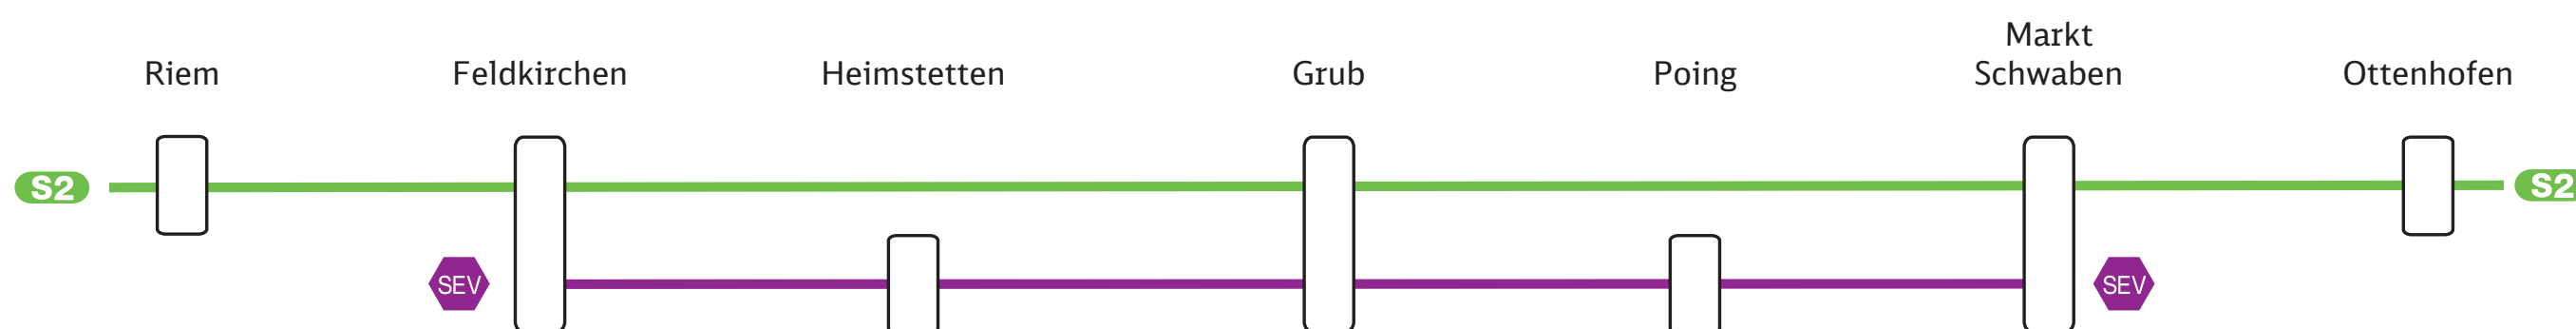

Bauarbeiten zwischen Feldkirchen und Markt Schwaben

Wechselnde Einschränkungen mit Schienenersatzverkehr vom **31. Juli bis 13. September**

August							
KW	Mo	Di	Mi	Do	Fr	Sa	So
30							1
31	2	3	4	5	6	7	8
32	9	10	11	12	13	14	15
33	16	17	18	19	20	21	22
34	23	24	25	26	27	28	29
35	30	31					

September							
KW	Mo	Di	Mi	Do	Fr	Sa	So
35			1	2	3	4	5
36	6	7	8	9	10	11	12
37	13	14	15	16	17	18	19
38	20	21	22	23	24	25	26
39	27	28	29	30			

Jeweils **Mo., 4.50 Uhr bis Fr., 22.50 Uhr**: Haltausfälle der S-Bahn in Poing und Heimstetten in beiden Richtungen.

September							
KW	Mo	Di	Mi	Do	Fr	Sa	So
35			1	2	3	4	5
36	6	7	8	9	10	11	12
37	13	14	15	16	17	18	19
38	20	21	22	23	24	25	26
39	27	28	29	30			

Verlängerung des SEV bis Ostbahnhof:
11. September: 19.00 Uhr bis ca. 4.00 Uhr
12. September: 19.00 Uhr bis ca. 3.00 Uhr