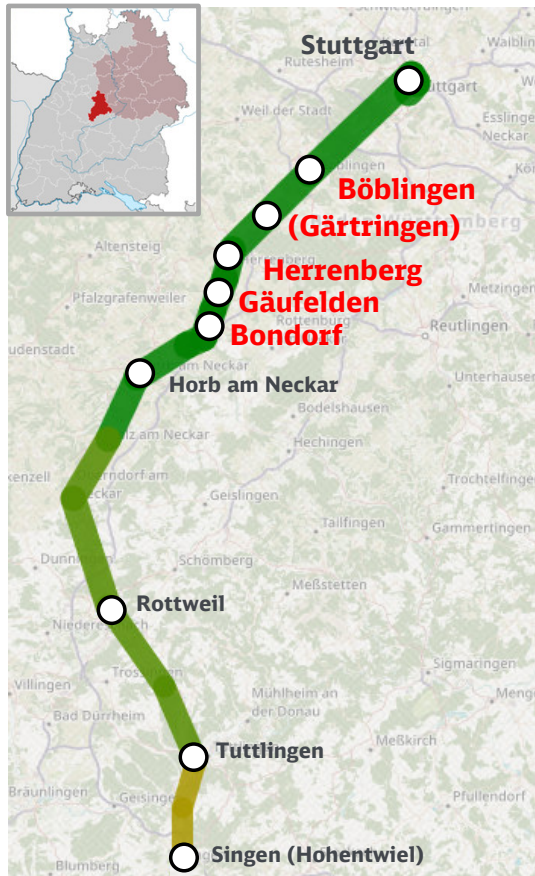

Auswirkungen der Gäubahn-Baustellen für den Landkreis Böblingen

Wann fahren IC-Züge und wann nicht ...

- **31. Juli bis 8. August + 22. August bis 4. September:**
  Vorübergehend **kein Fernverkehrsangebot** für die IC-Halte im Landkreis Böblingen
- **9. August bis 21. August:**
  IC zwischen Stgt-Vaihingen und Rottweil im **Zweistundentakt** → IC-Halte im Landkreis Böblingen werden bedient
- **5. September bis 10. September:**
  IC zwischen Stgt-Vaihingen bzw. Böblingen und Rottweil im **Stundentakt** → IC-Halte im Landkreis Böblingen werden bedient
- **11. September und 12. September:**
  IC zwischen Stgt-Vaihingen und Oberndorf im **Zweistundentakt** → IC-Halte im Landkreis Böblingen werden bedient

<https://upload.wikimedia.org/wikipedia/commons/thumb/0/09/Baden-W%C3%BCrttemberg_BB.svg/450px-Baden-W%C3%BCrttemberg_BB.svg.png>