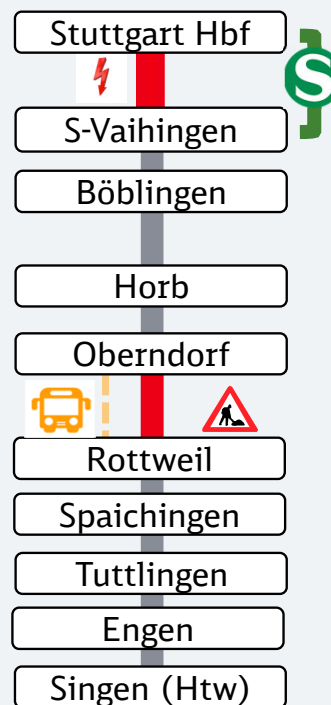

X Baustellenphase

- 1** 31. Juli bis 8. August und
- 3** 22. August bis 4. September

- 2** 9. August bis 21. August*

* 22.+23.08.21:
S-Bahn bis/ab
Herrenberg

Keine Intercity-Fahrten

Intercity-Fahrten
alle zwei Stunden

Keine Intercity-Fahrten

Schienenersatzverkehr
(SEV) mit Bussen

* 21.08.21:
Zweistundentakt
Stgt-Vaihingen –
Singen (Htw.)

Keine Einschränkungen zwischen Singen (Hohentwiel) und Zürich HB → weiterhin Stundentakt mit SBB-Intercity

Baumaßnahmen an der Gäubahn beeinträchtigen auch den Fernverkehr

Abschnitts- und zeitweise Angebotseinschränkungen zusätzlich zur S-Bahn-Tunnelsperrung in Stuttgart

x Baustellenphase

4 5. bis 10. September

stündlich
Stgt-Vaihingen /
Böblingen
- Singen (Htw.)

5 11. und 12. September

zweistündlich
Stgt-Vaihingen –
Oberndorf

und

Rottweil –
Singen (Htw.)

Keine Einschränkungen zwischen Singen (Hohentwiel) und Zürich HB → weiterhin Stundentakt mit SBB-Intercity