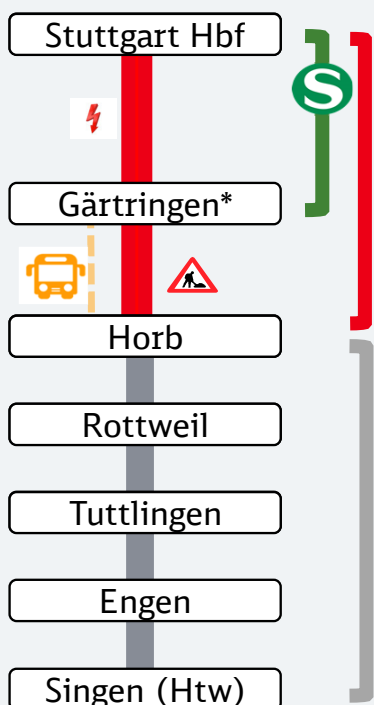

Gäubahn

Baustellen im Sommer 2021

19.07.2021 | Frankfurt (Main) | Böblingen

Baumaßnahmen an der Gäubahn beeinträchtigen auch den Fernverkehr

Abschnitts- und zeitweise Angebotseinschränkungen zusätzlich zur S-Bahn-Tunnelsperrung in Stuttgart

X Baustellenphase

- 1** 31. Juli bis 8. August und
- 3** 22. August bis 4. September

- 2** 9. August bis 21. August*

* 22.+23.08.21:
S-Bahn bis/ab
Herrenberg

Keine Intercity-Fahrten

Intercity-Fahrten
alle zwei Stunden

Keine Intercity-Fahrten

Schienenersatzverkehr
(SEV) mit Bussen

* 21.08.21:
Zweistundentakt
Stgt-Vaihingen –
Singen (Htw.)

Keine Einschränkungen zwischen Singen (Hohentwiel) und Zürich HB → weiterhin Stundentakt mit SBB-Intercity