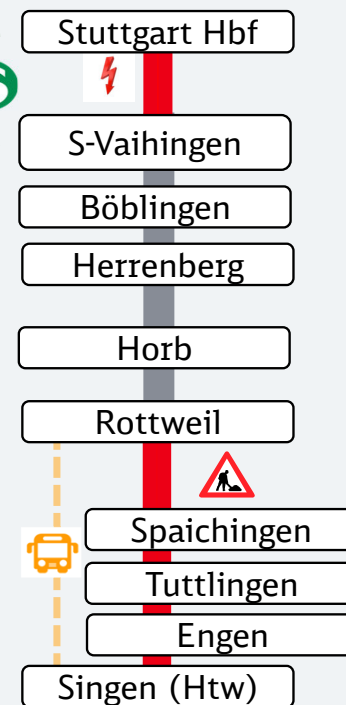

Gäubahn

Baustellen im Sommer 2021

19.07.2021 | Frankfurt (Main) | Böblingen

Baumaßnahmen an der Gäubahn beeinträchtigen auch den Fernverkehr

Abschnitts- und zeitweise Angebotseinschränkungen zusätzlich zur S-Bahn-Tunnelsperrung in Stuttgart

X Baustellenphase

- 1** 31. Juli bis 8. August und
- 3** 22. August bis 4. September

- 2** 9. August bis 21. August*

* 22.+23.08.21:
S-Bahn bis/ab
Herrenberg

Keine Intercity-Fahrten

Intercity-Fahrten
alle zwei Stunden

Keine Intercity-Fahrten

Schienenersatzverkehr
(SEV) mit Bussen

* 21.08.21:
Zweistundentakt
Stgt-Vaihingen –
Singen (Htw.)

Keine Einschränkungen zwischen Singen (Hohentwiel) und Zürich HB → weiterhin Stundentakt mit SBB-Intercity

Baumaßnahmen an der Gäubahn beeinträchtigen auch den Fernverkehr

Abschnitts- und zeitweise Angebotseinschränkungen zusätzlich zur S-Bahn-Tunnelsperrung in Stuttgart

x Baustellenphase

4 5. bis 10. September