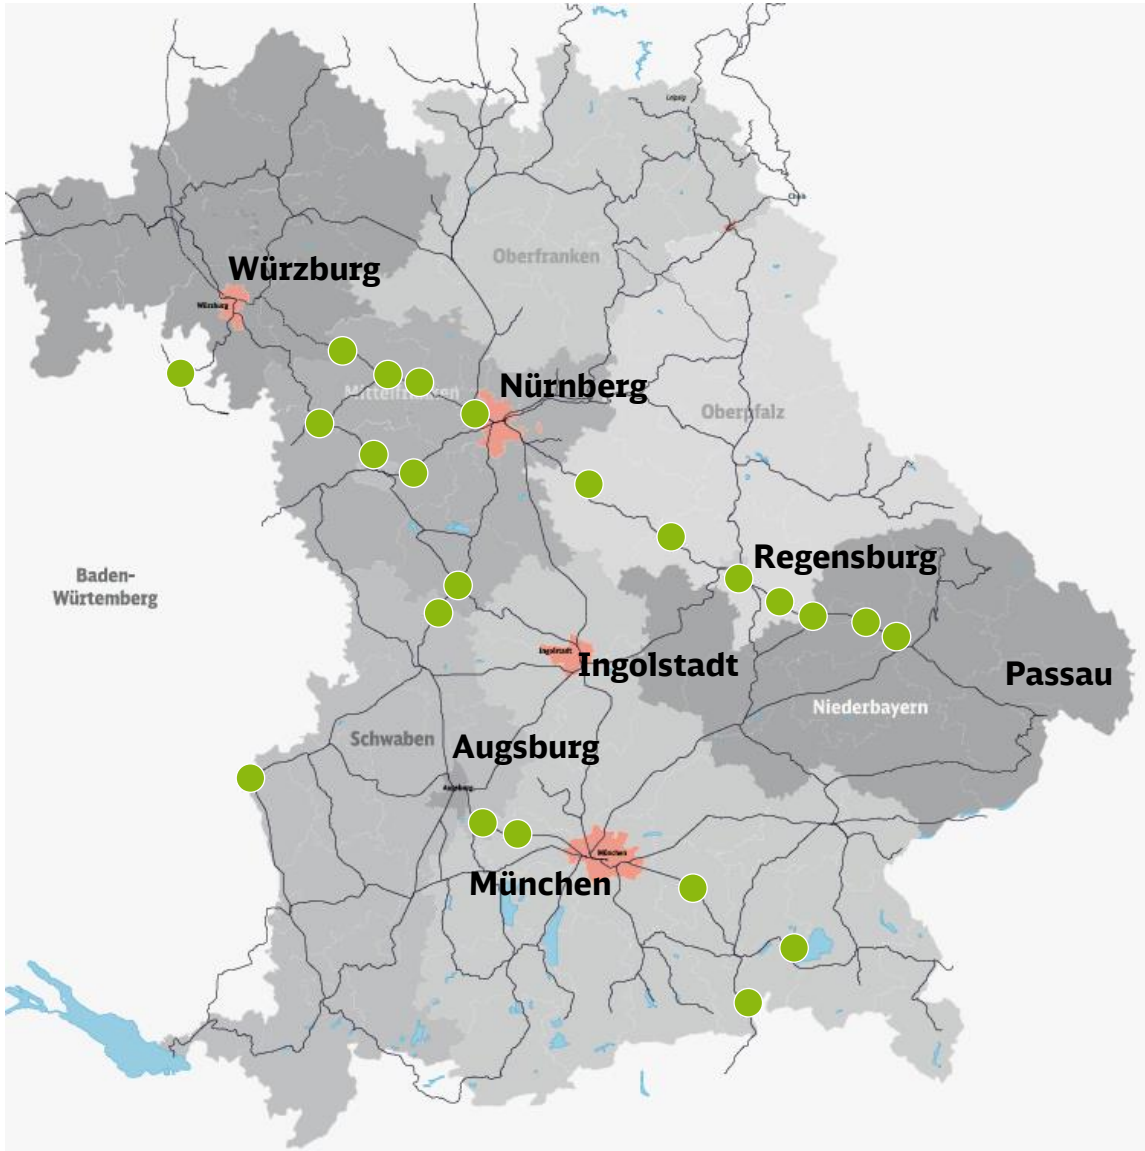

740 Meter-Programm

23 Maßnahmen in Bayern

Grüne Markierung: 23 Maßnahmen für 740 Meter lange Überholgleise sind in Bayern vorgesehen.