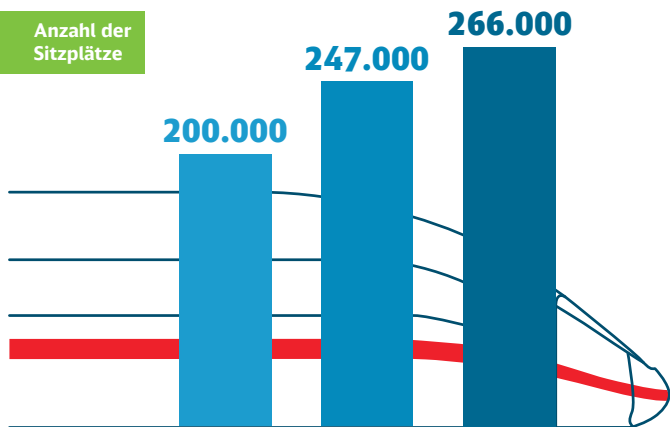

Entwicklung der ICE-Flotte

Anzahl der Sitzplätze

Anzahl der Fahrzeuge

	2022	2026	2029
ICE 3neo	2	30	73
ICE 4	112	137	137
ICE 3	79	79	79
ICE T	70	70	70
ICE 2	44	44	44
ICE 1	58	58	58
ICE L		23	23
Summe der Fahrzeuge	365	441	484