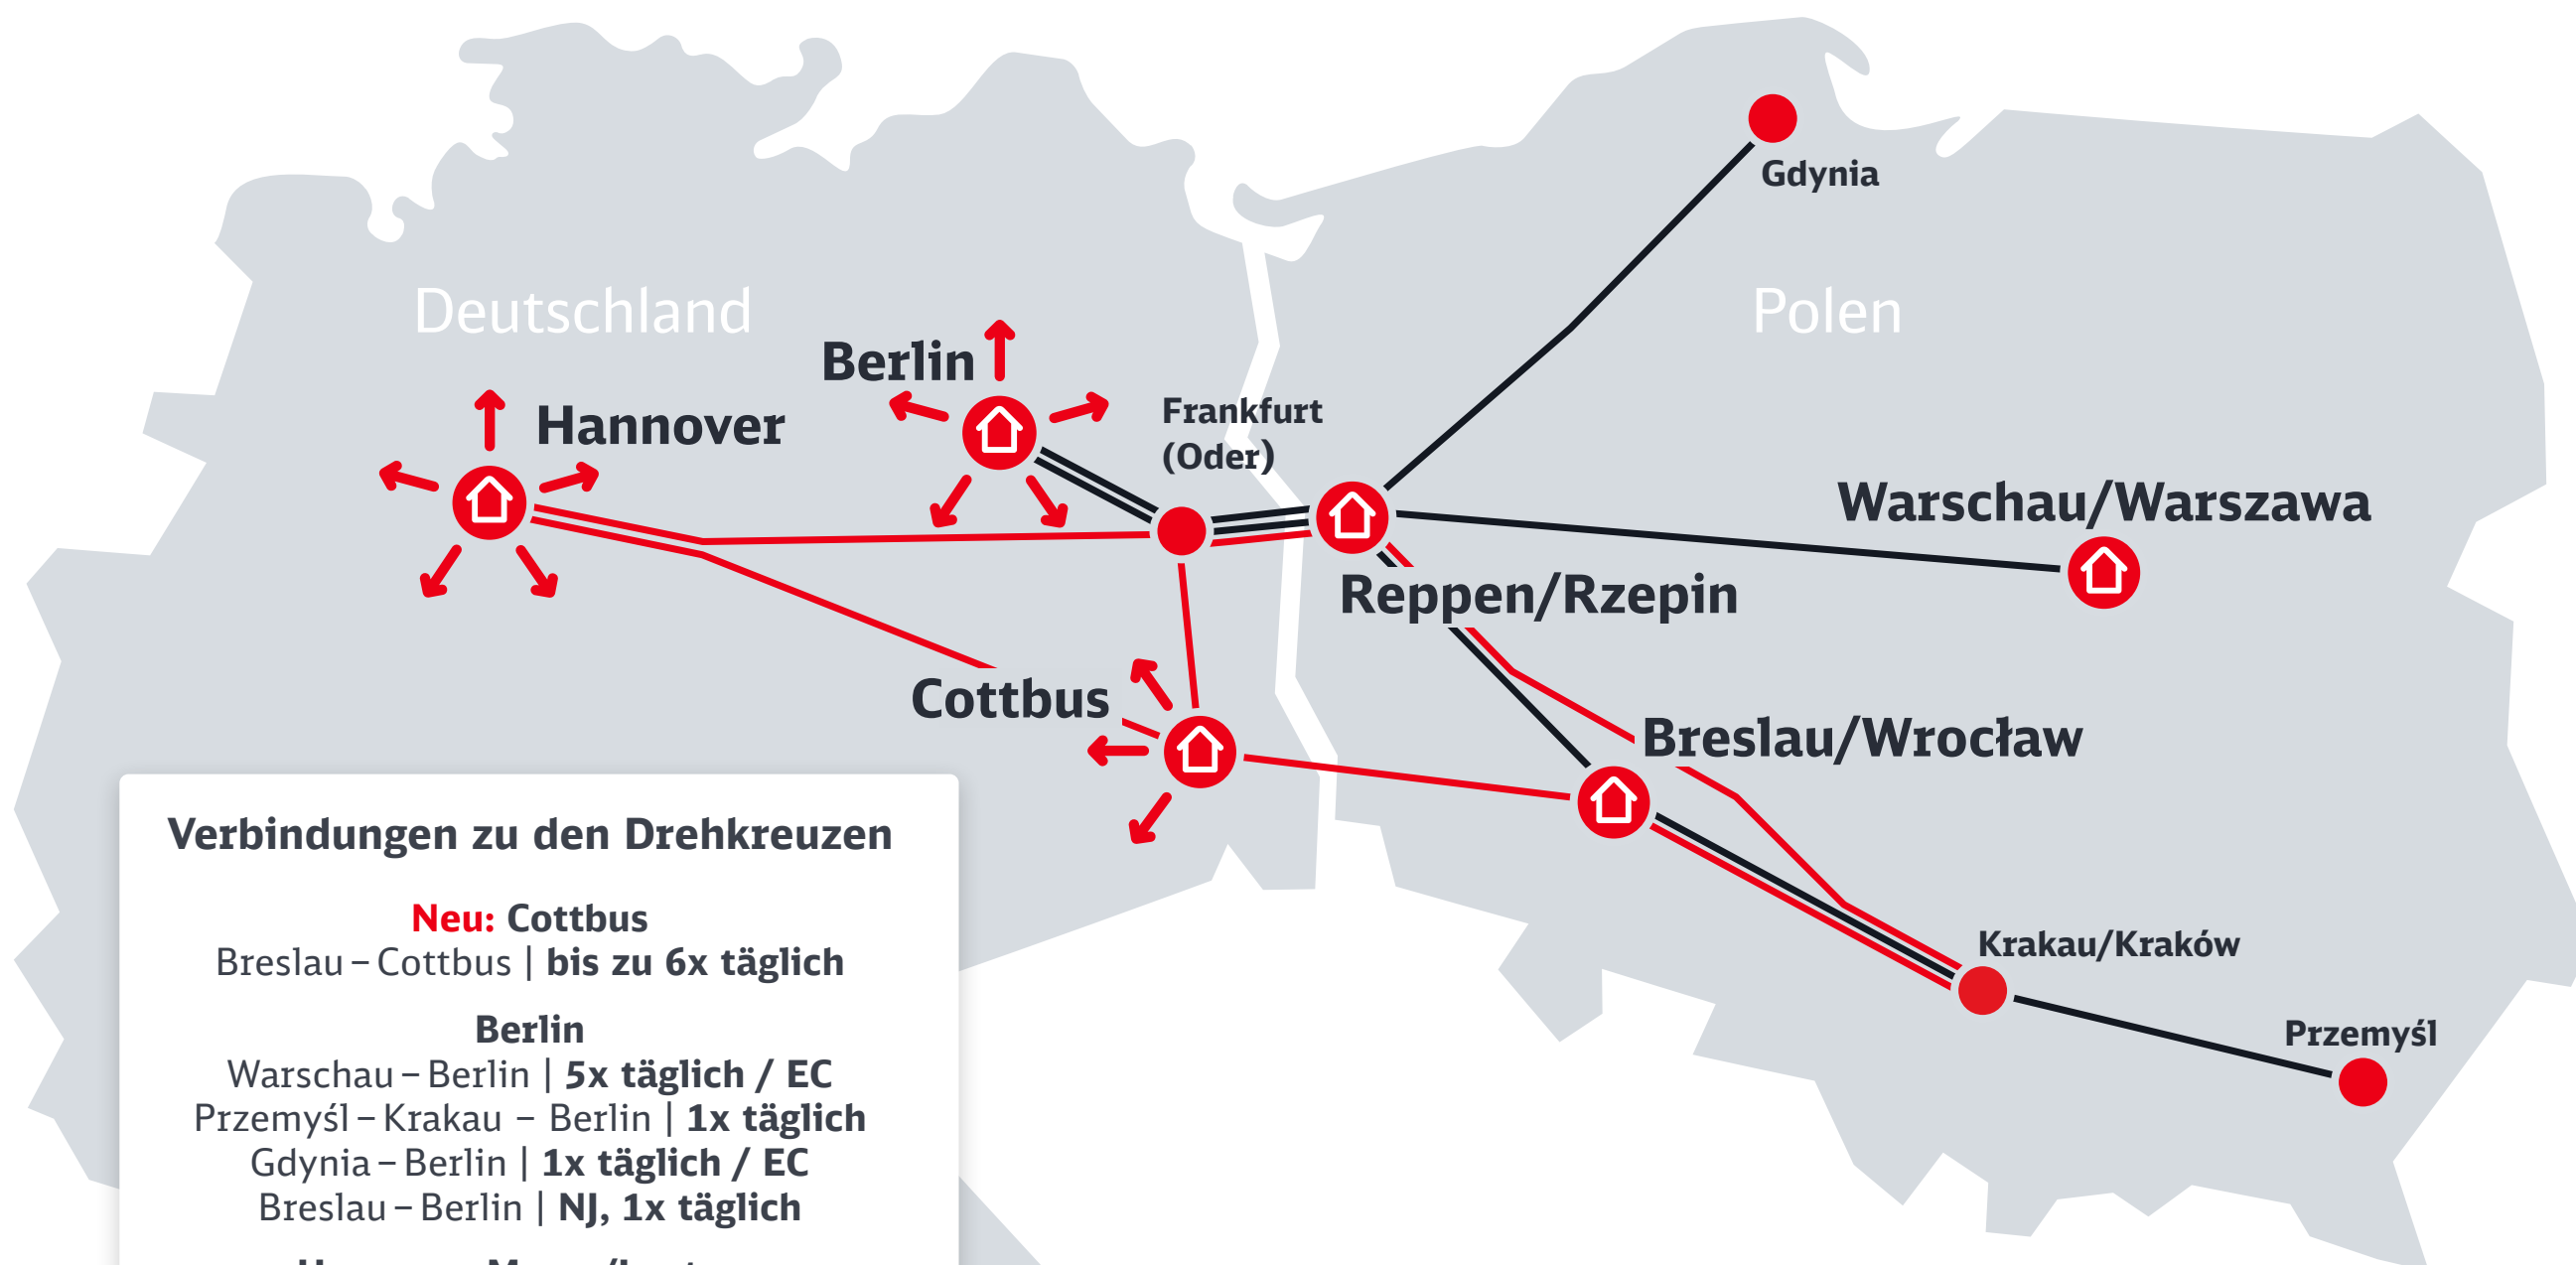

# Drehkreuze für Geflüchtete

Mehr Infos unter:  
[zugportal.de/ukraine\\_de](https://zugportal.de/ukraine_de)

Infos zu den kostenlosen  
helpukraine-Tickets:  
[bahn.de/info/helpukraine](https://bahn.de/info/helpukraine)

## Verbindungen zu den Drehkreuzen

## Подключения к турникетам

**новый:** Котбус

Вроцлав-Котбус | до 6 раз в день

**Берлин**

Варшава-Берлин | 5x Каждый день / ЕС

Перемышль-Краков-Берлин | 1x Каждый день

Гдыня-Берлин | 1x Каждый день / ЕС

Вроцлав-Берлин | NJ, 1x Каждый день

Кракау-Франкфурт (или)-Ганновер |

**всегда сб, пн, чт из Кракова**

Турникеты для беженцев

Дальнейшие поездки на местном и междугороднем транспорте

регулярные поезда

специальные поезда