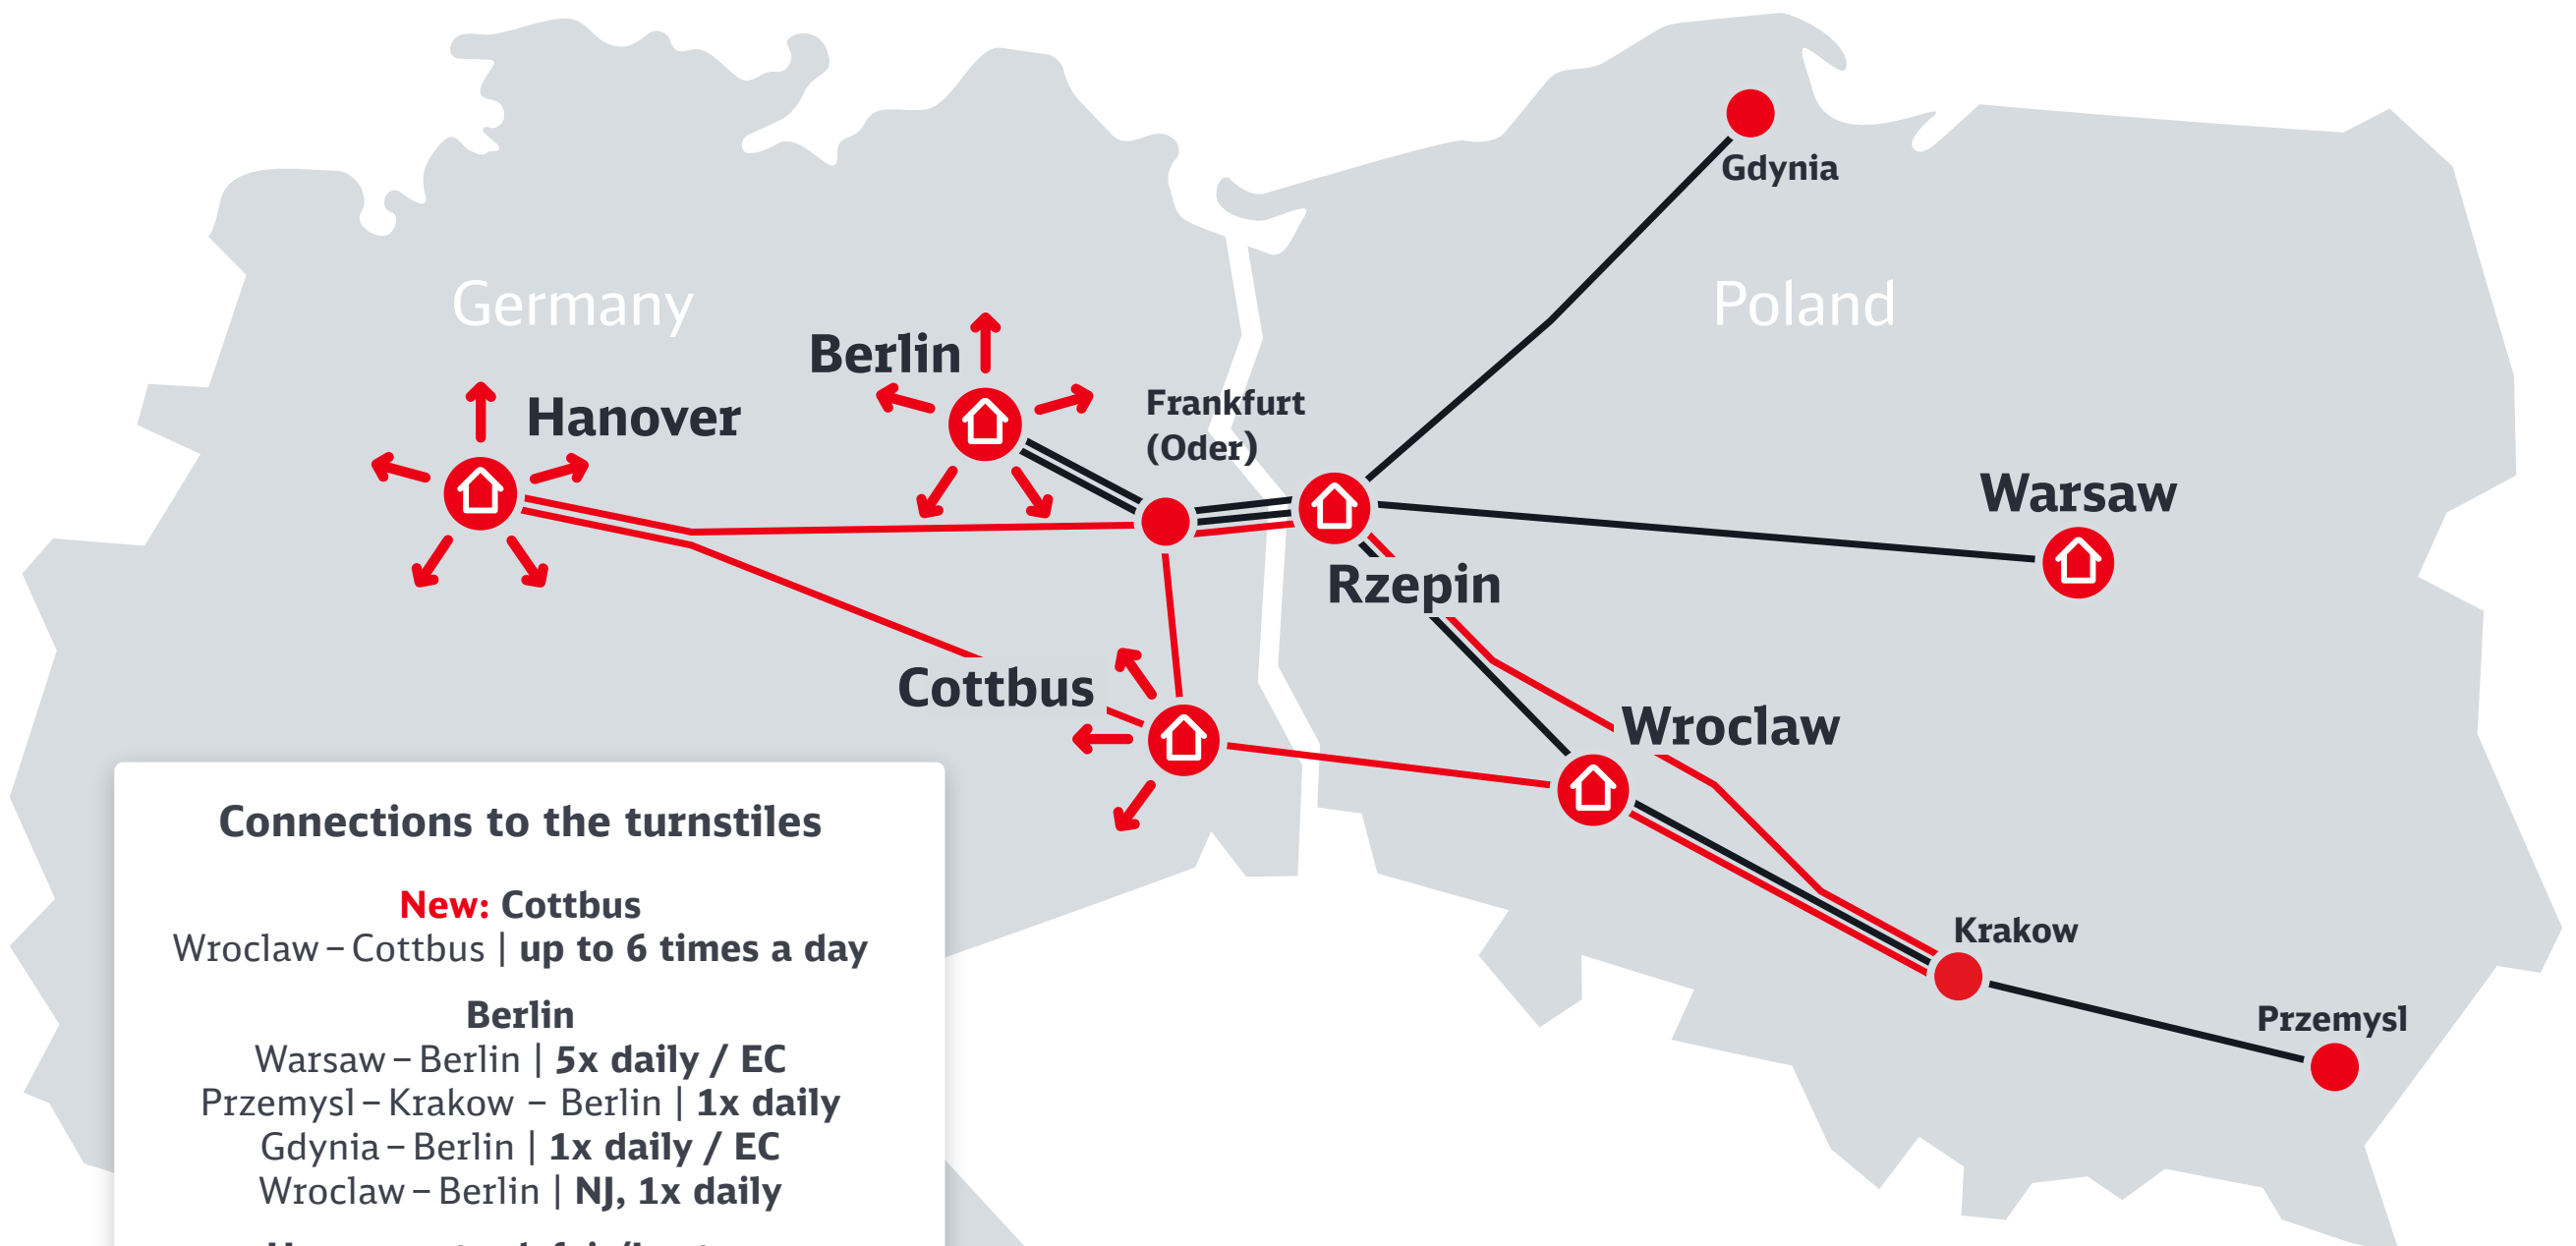

Hubs for refugees

Further information at:
zugportal.de/ukraine_en

Information on the free
helpukraine tickets:
bahn.de/info/helpukraine

Connections to the turnstiles

New: Cottbus

Wrocław – Cottbus | **up to 6 times a day**

Berlin

- Warsaw – Berlin | **5x daily / EC**
- Przemysl – Krakow – Berlin | **1x daily**
- Gdynia – Berlin | **1x daily / EC**
- Wrocław – Berlin | **NJ, 1x daily**

Hannover tradefair/Laatzten

- Cottbus – Hannover tradefair/Laatzten | **1x daily**
- Cottbus – Frankfurt (O) – Hannover tradefair/Laatzten | **1x daily**
- Frankfurt (O) – Hannover tradefair/Laatzten | **1x daily**
- Krakow – Frankfurt (O) – Hannover | **always Sat, Mon, Thu from Krakow**

Hubs for refugees

Onward travel by local and long-distance transport

regular trains

special trains