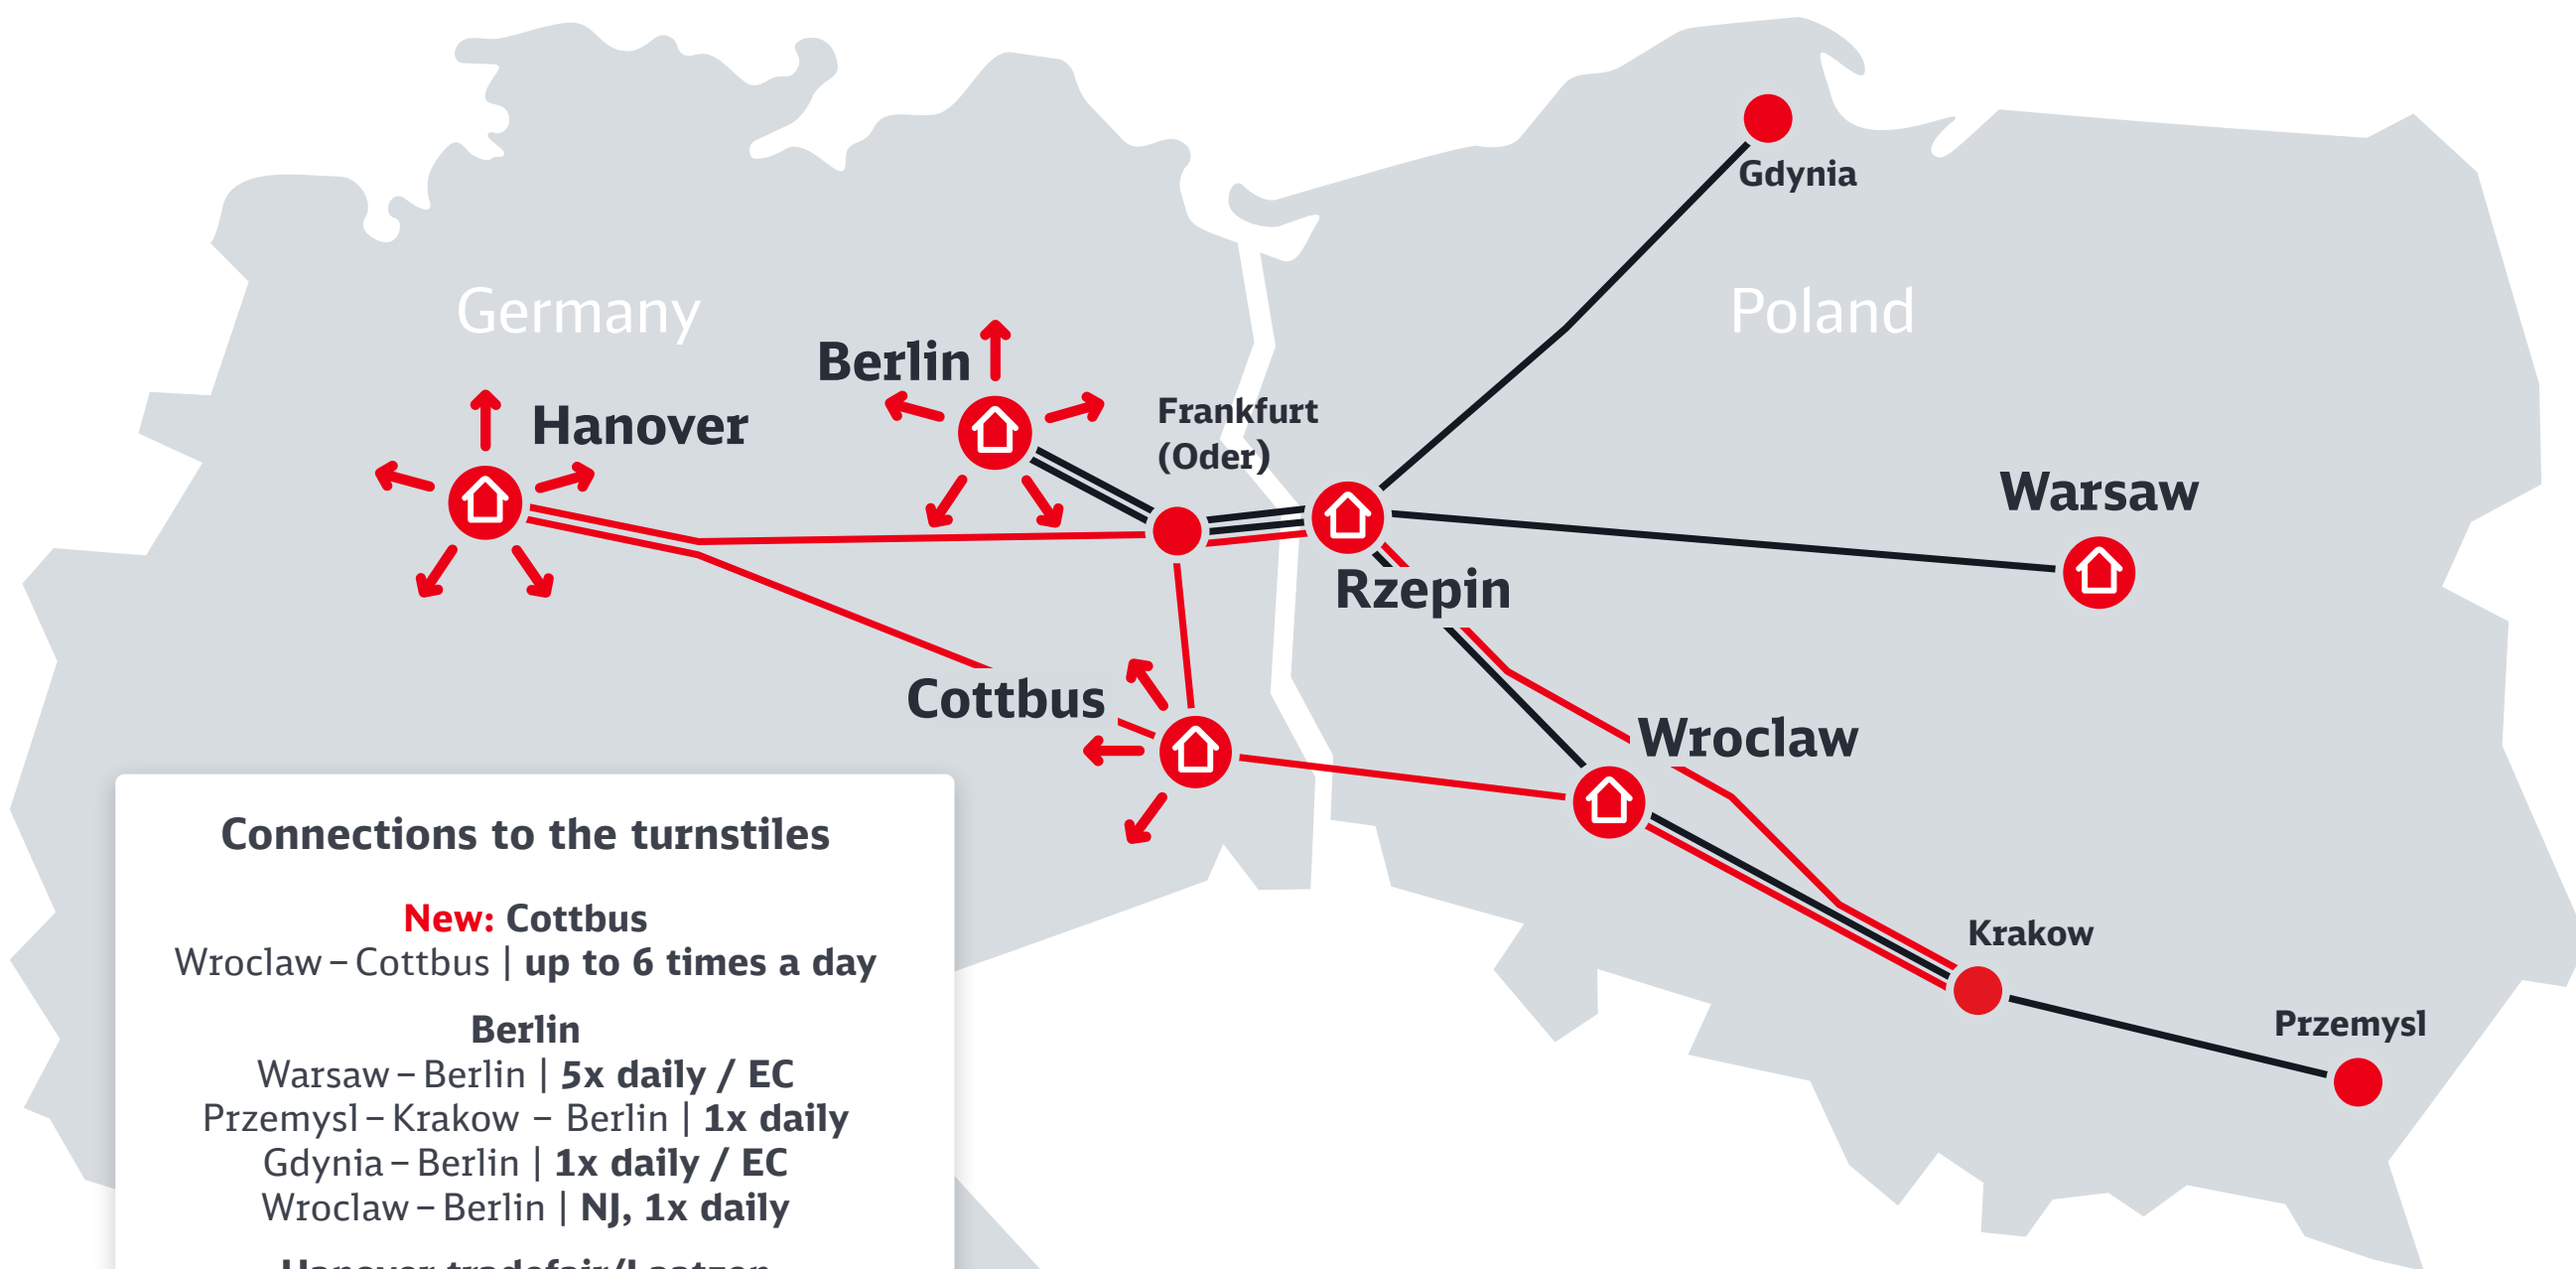

Drehkreuze für Geflüchtete

Mehr Infos unter:
zugportal.de/ukraine_de

Infos zu den kostenlosen
helpukraine-Tickets:
bahn.de/info/helpukraine

Turnstiles for refugees

Further information at:
zugportal.de/ukraine_en

Information on the free
helpukraine tickets:
bahn.de/info/helpukraine

Connections to the turnstiles

New: Cottbus

Wrocław – Cottbus | **up to 6 times a day**

Berlin

Warsaw – Berlin | **5x daily / EC**
Przemyśl – Krakow – Berlin | **1x daily**
Gdynia – Berlin | **1x daily / EC**
Wrocław – Berlin | **NJ, 1x daily**

Гдыня-Берлин | 1x Каждый день / ЕС

Вроцлав-Берлин | NJ, 1x Каждый день

Ганноверская ярмарка/Латцен

Котбус-Ганноверская ярмарка/

Латцен | 1x Каждый день

Котбус-Франкфурт (или)-Ганноверская ярмарка/

Латцен | 1x Каждый день

Франкфурт (или)-Ганноверская ярмарка/

Латцен | 1x Каждый день

Кракау-Франкфурт (или)-Ганновер |

всегда сб, пн, чт из Кракова

Хаб для беженцев

Дальнейшие поездки на местном и междугороднем транспорте

регулярные поезда