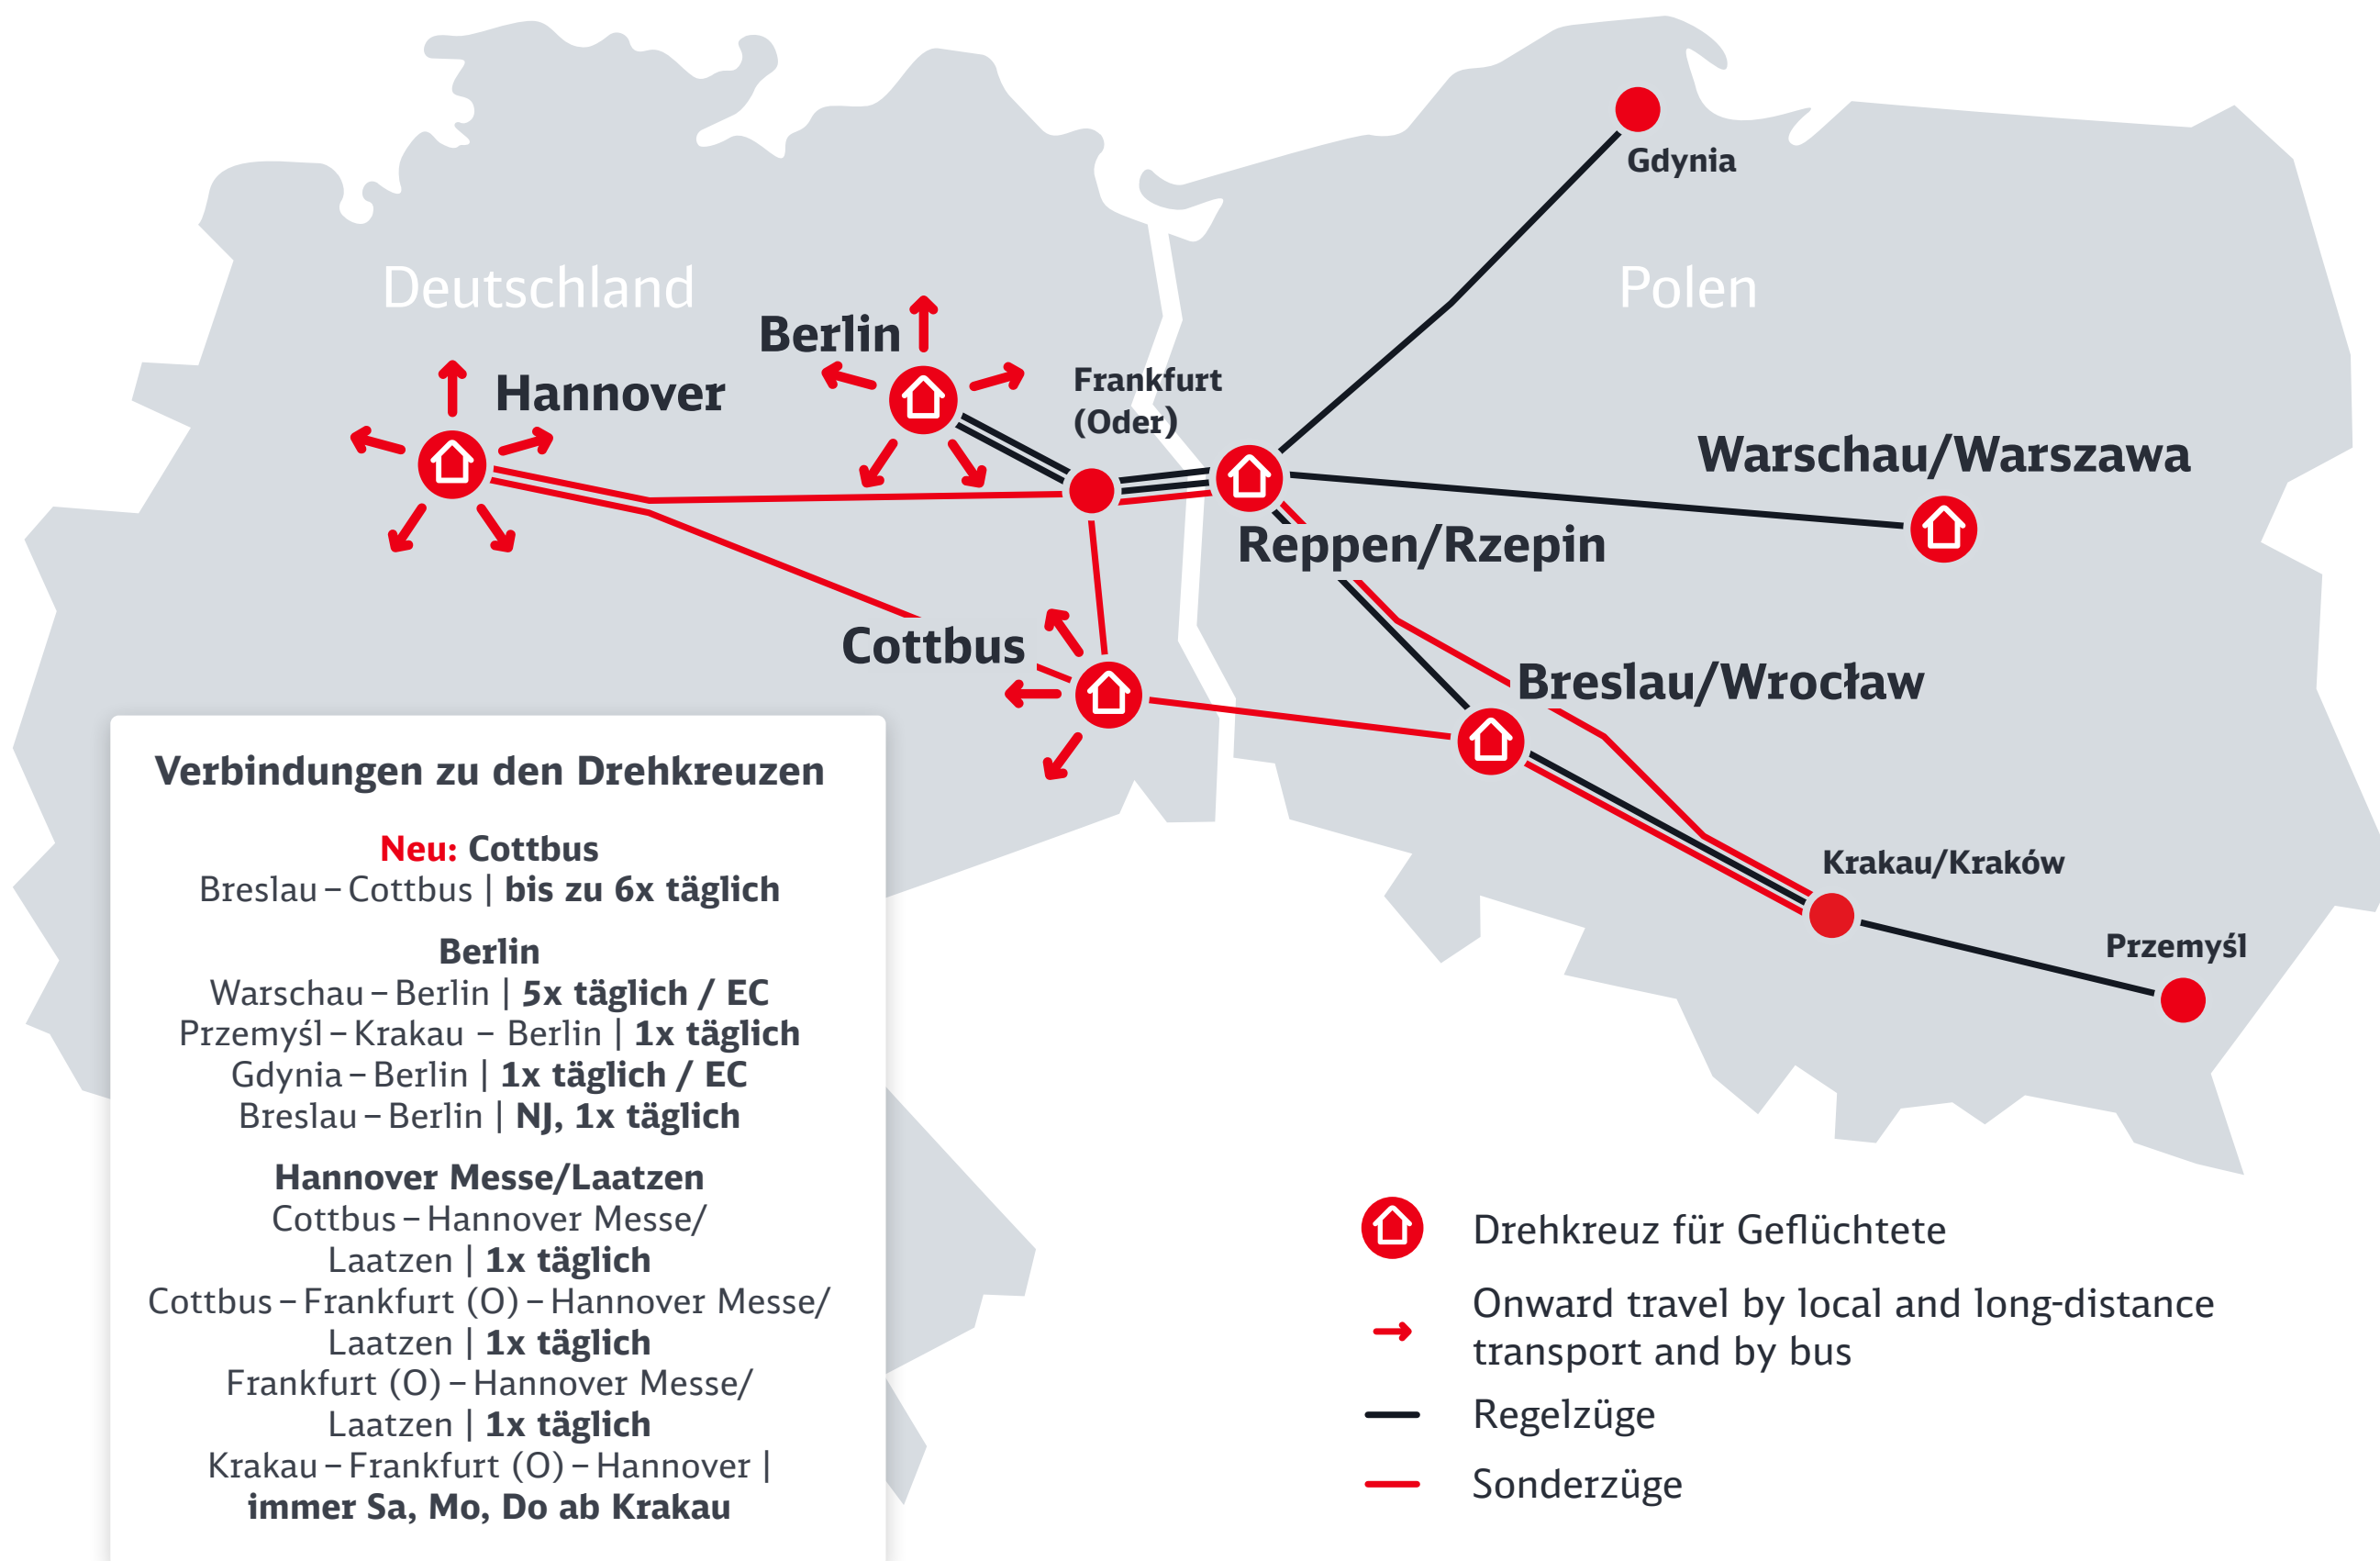

Drehkreuze für Geflüchtete

Mehr Infos unter:
zugportal.de/ukraine_de

Infos zu den kostenlosen
helpukraine-Tickets:
bahn.de/info/helpukraine