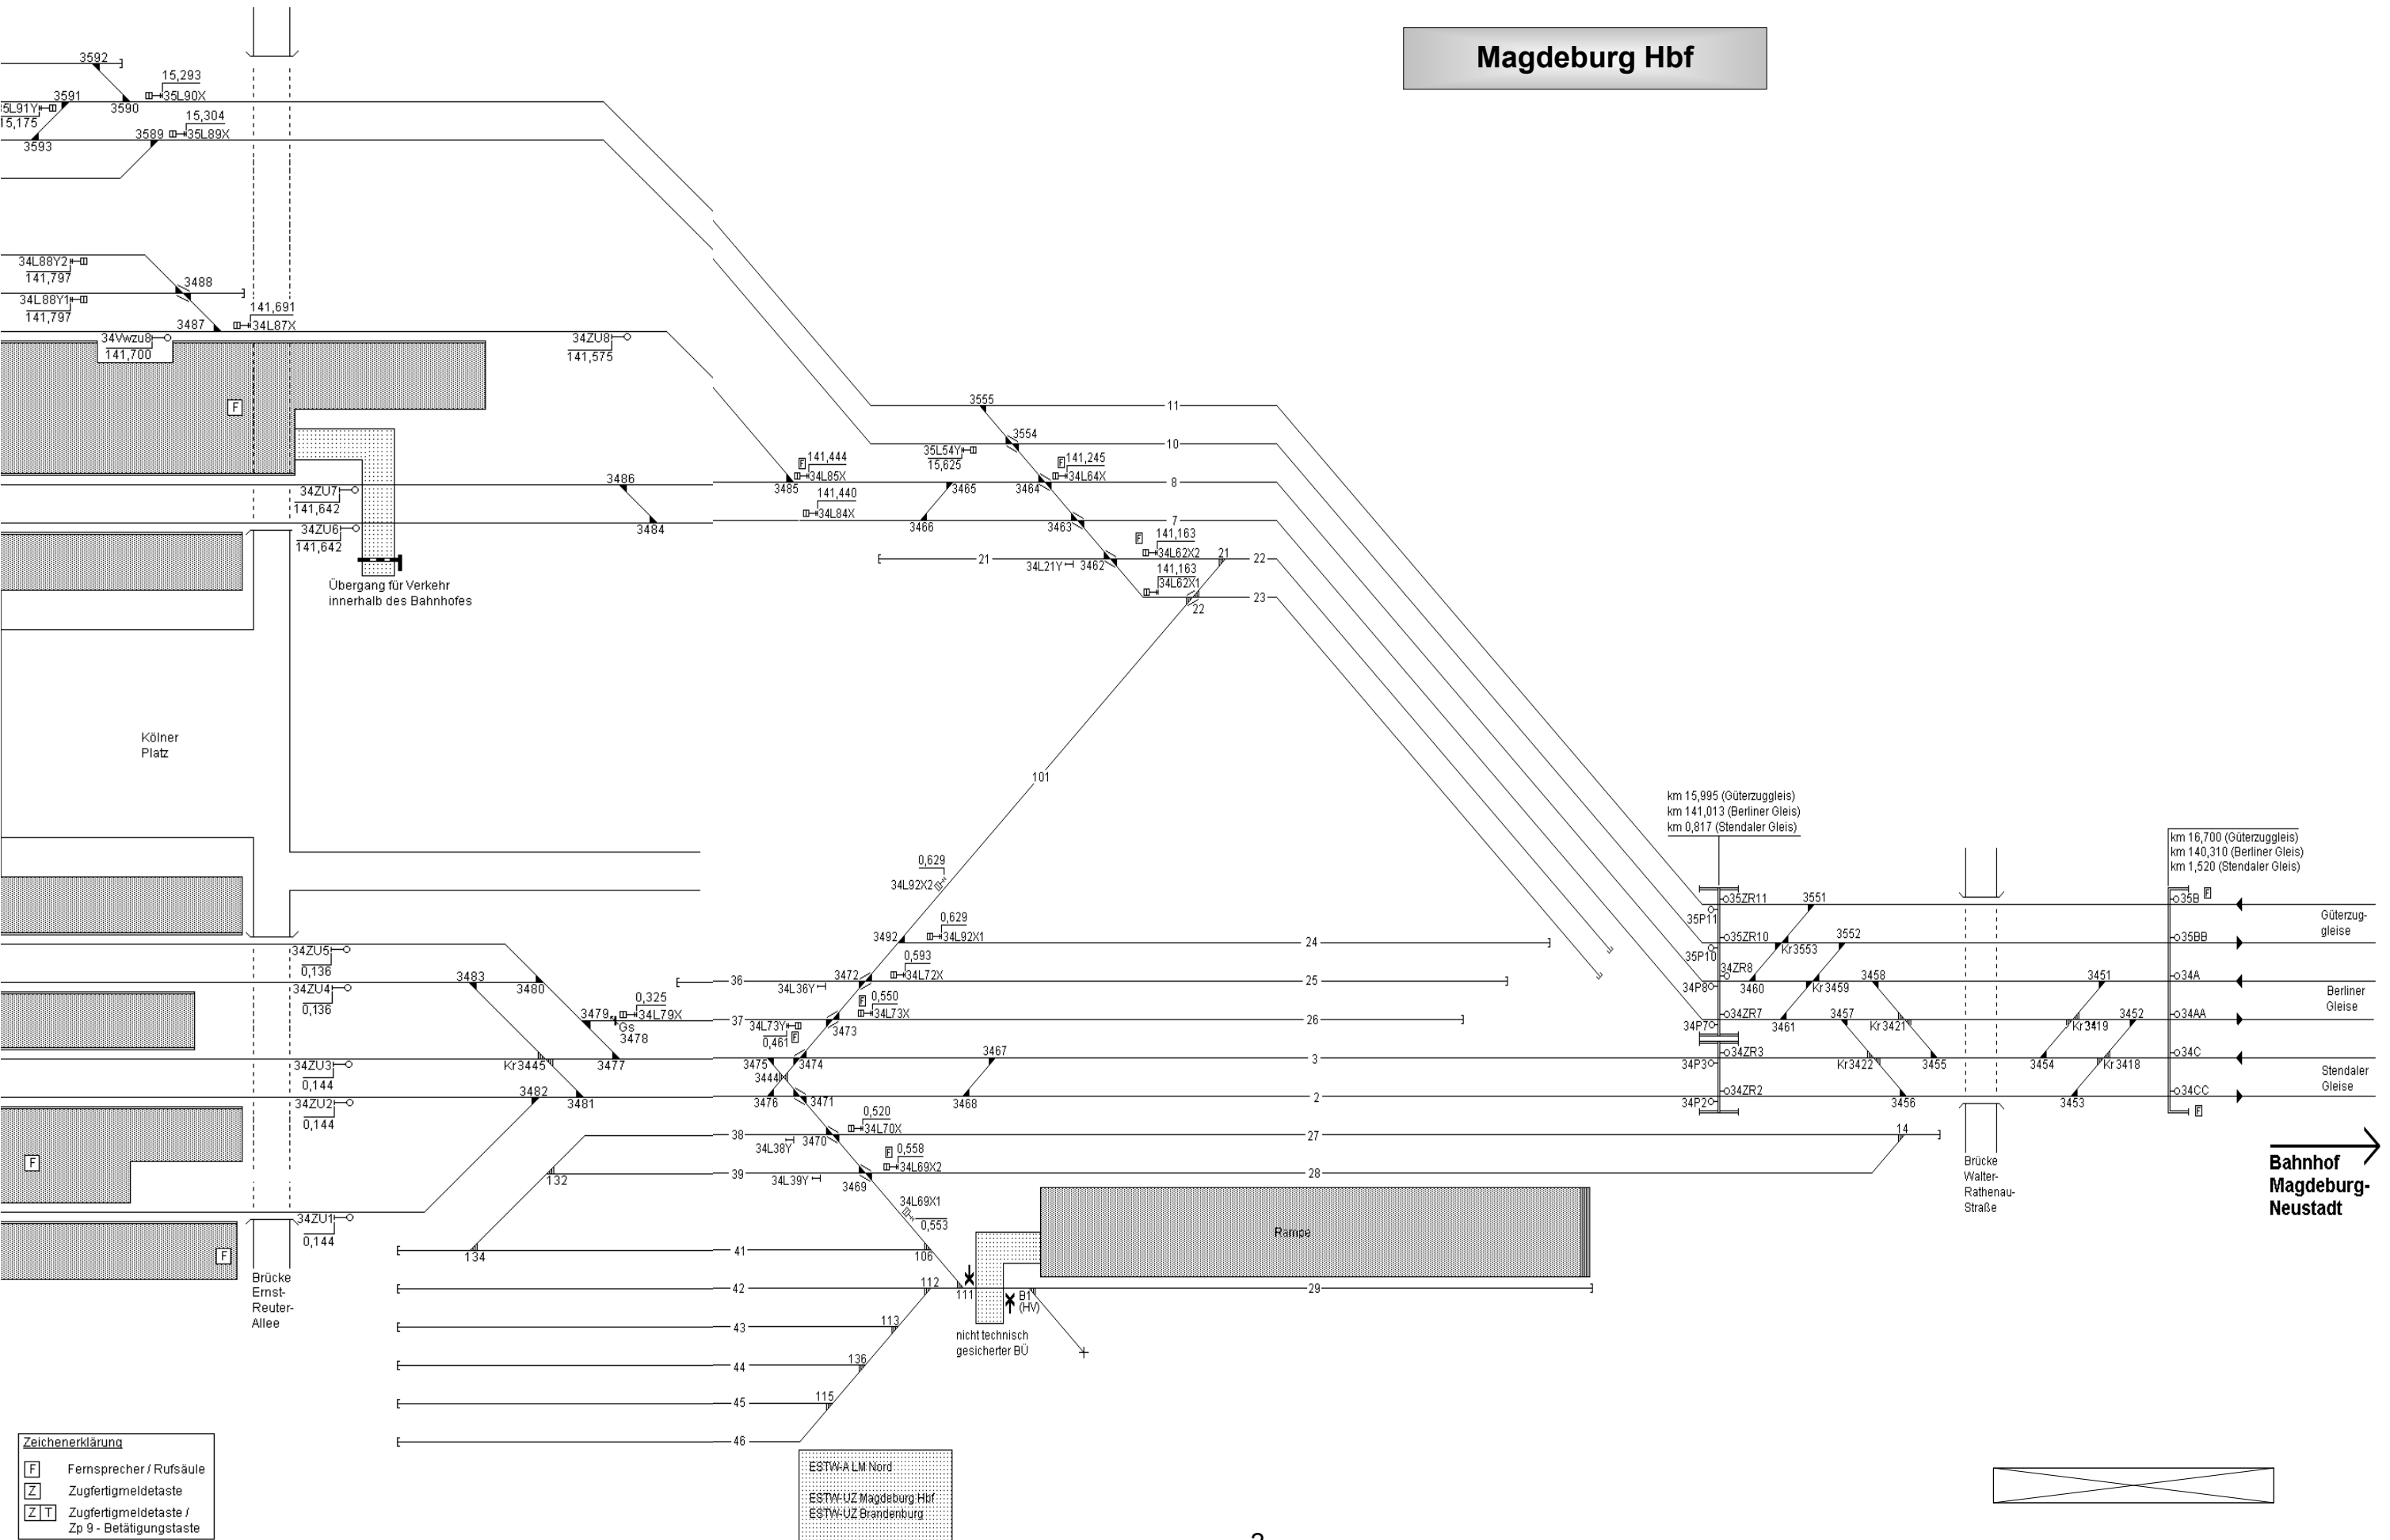

3 Liste der Gleise in Serviceeinrichtungen

4 Grafische Darstellung der Anlage

1 Einleitung

Die nachfolgende Übersicht enthält die von der DB Netz AG angebotenen Gleise in Serviceeinrichtungen. Zur Nutzung dieser Gleise kann es in Einzelfällen notwendig sein, weitere Zuführungsweichen bzw. -gleise zu nutzen. Diese sind aus Gründen der Übersichtlichkeit nicht Bestandteil der nachfolgenden Darstellung.

Zu dieser listenförmigen Darstellung können **Pläne** beigefügt sein, welche ausschließlich als schematische Darstellungsskizzen zu sehen sind. Sie dienen als grobe Orientierungshilfe und haben keinen angebotsverbindlichen Charakter. Die **listenförmige Darstellung** ist somit die maßgebliche Angebotsform der Gleise in Serviceeinrichtungen der DB Netz AG. Weitere Informationen stellen die Ansprechpartner in der Niederlassung gerne zur Verfügung.

2 Legende zu peripheren Anlagen und Betreiber/Eigentümer von Eisenbahninfrastruktur

01	Bodenschutzvorrichtung: Absorptionsmatte/Wannen-Kissen	
02	Bodenschutzvorrichtung: Wannensystem	
03	Bremsprobeanlage, auch funkfernsteuerfähig	
04	Druckluftständer zur Druckluftbereitstellung	
05	Elektrant	
06	Gefälleausgleichsbremsen (GAB)	
07	Prellbock beweglich	
08	Geschwindigkeitssteuerung halbautomatisch	
09	Geschwindigkeitssteuerung vollautomatisch	
10	Innenreinigungsanlage	
11	Statische oder dynamische Gleiswaage	
12	Wagenförderanlage	
13	Wasserfüllanlage	
14	WC-Entsorgungsanlage	
15	50-Hz-Zugvorheizung	
16	16 2/3-Hz-Zugvorheizung	
17	Einstiegshilfe	

Gleise in Serviceeinrichtungen der DB Netz AG

Südost	Magdeburg Hbf	V3730	Ab- & Bereitstellung - Gleis	zweiseitig	17	17	17
Südost	Magdeburg Hbf	V3753	Ab- & Bereitstellung - Gleis	einseitig	347	0	347

Magdeburg Hbf